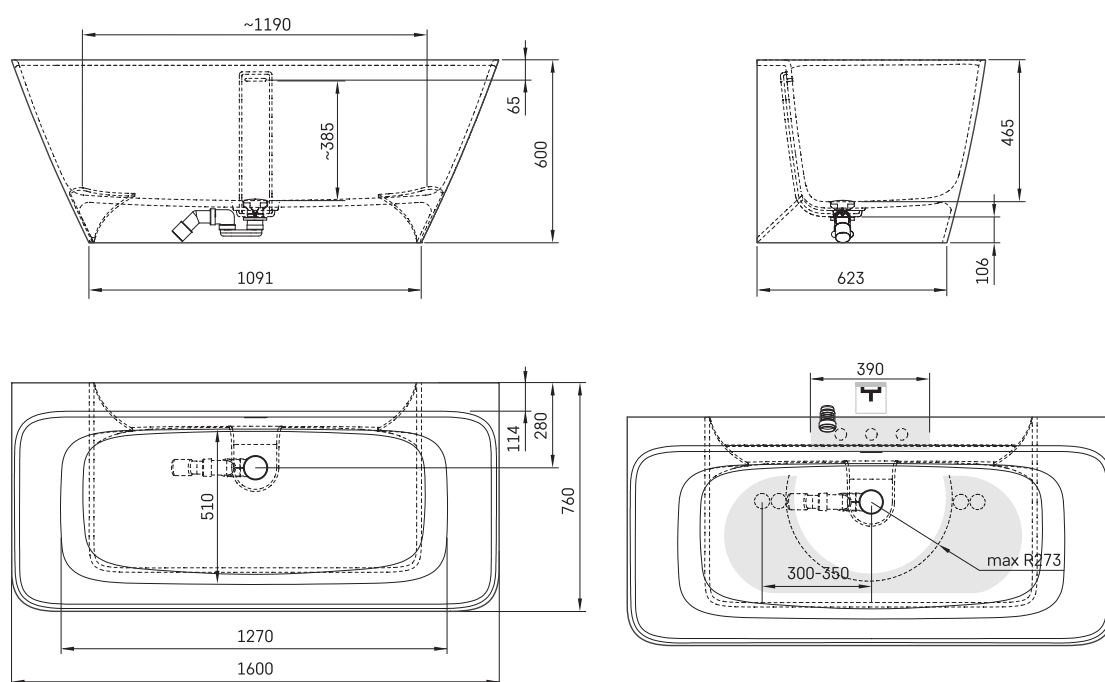

# Quadro Wall

## ТЕХНІЧНА ІНФОРМАЦІЯ

Розмір: 1605 x 760 мм, h = 600 мм

Код продукту: VAQUAWAS/00

Матеріал: Silkstone

Вага: 112 кг

Колір: Matte White

Обсяг: 240 л

Додаткові:

## ТЕХНІЧНІ КРИСЛЕННЯ

LV Ieteicamā grīdas drenāžas zona  
LT kanalizācijas ievado montavimo grindyse zona  
EE Soovitustlik põranda dreenaazi asukoht  
EN Suggested floor drainage area  
RU Рекомендуемое место расположения дренажа в полу  
UA Зона підключення каналізації, що рекомендується  
PL Sugerowany obszar drenażu

LV Pieļaujams garuma un platuma robežnovirzes: līdz 1m +/-5mm, virs 1m -5/+10mm  
LT Leistini gaminio dydžio nuokrypiai 1m yra +/-5 mm, virš 1m -5/+10 mm  
EE Mõõtmete lubatud vigade pikkused ja laiused on 1m puhul +/-5mm, üle 1m -5/+10mm  
EN The tolerated error of dimensions for 1m is +/-5mm, above 1 -5/+10mm  
RU Допустимые изменения границ длины и ширины до 1м +/-5мм более 1м -5/+10мм  
UA Можливі зміни довжини та ширини до 1м +/-5мм, більше 1м -5/+10мм  
PL Dopuszczalne tolerancje długości i szerokości wynoszą +/-5 mm dla wymiarów do 1 m i +5/-10 mm dla wymiarów powyżej 1 m.