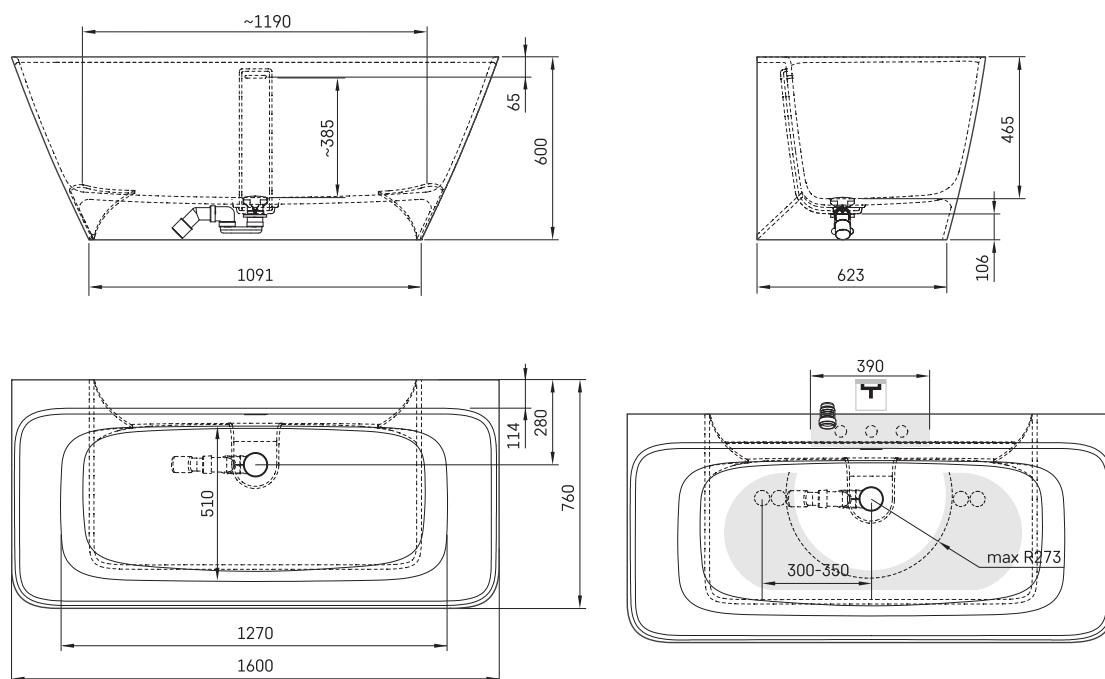

Quadro Wall

ТЕХНІЧНА ІНФОРМАЦІЯ

Розмір: 1605 x 760 мм, h = 600 мм

Код продукту: VAQUAWAS/05

Матеріал: Silkstone

Вага: 112 кг

Колір: Matte Oyster

Обсяг: 240 л

Додаткові:

Отвір для змішувача – Silkstone: RURBSS

ТЕХНІЧНІ КРИСЛЕННЯ

- LV Ieteicamā grīdas drenāžas zona
- LT kanalizacijos įvado montavimo grindyse zona
- EE Soovitustlik põranda dreenaazi asukoht
- EN Suggested floor drainage area
- RU Рекомендуемое место расположения дренажа в полу
- UA Зона підключення каналізації, що рекомендується
- PL Sugerowany obszar drenażu

- LV Pieļaujams garuma un platuma robežnovirzes: līdz 1 m +/-5mm, virs 1 m -5/+10mm
- LT Leistini gaminio dydžio nuokrypiai 1m yra +/-5 mm, virš 1 m -5/+10 mm
- EE Mõõtmete lubatud vigade piirkused ja laiused on 1m puhul +/-5mm, üle 1m -5/+10mm
- EN The tolerated error of dimensions for 1m is +/-5mm, above 1 -5/+10mm
- RU Допустимые изменения границ длины и ширины до 1 м +/-5мм более 1 м -5/+10мм
- UA Можливі зміни довжини та ширини до 1 м +/-5мм, більше 1 м -5/+10мм
- PL Dopuszczalne tolerancje długości i szerokości wynoszą +/-5 mm dla wymiarów do 1 m i +5/-10 mm dla wymiarów powyżej 1 m.