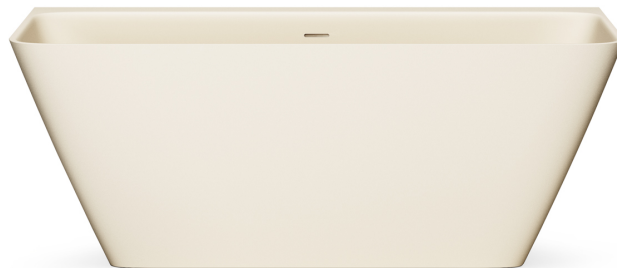

Quadro Wall

ТЕХНІЧНА ІНФОРМАЦІЯ

Розмір: 1605 x 760 мм, h = 600 мм

Код продукту: VAQUAWAS/05

Матеріал: Silkstone

Вага: 112 кг

Колір: Matte Oyster

Обсяг: 240 л

Додаткові:

Отвір для змішувача – Silkstone: RURBSS

ТЕХНІЧНІ КРИСЛЕННЯ

- LV Ieteicamā grīdas drenāžas zona
- LT kanalizacijos įvado montavimo grindyse zona
- EE Soovitustlik põranda dreenaazi asukoht
- EN Suggested floor drainage area
- RU Рекомендуемое место расположения дренажа в полу
- UA Зона підключення каналізації, що рекомендується
- PL Sugerowany obszar drenażu