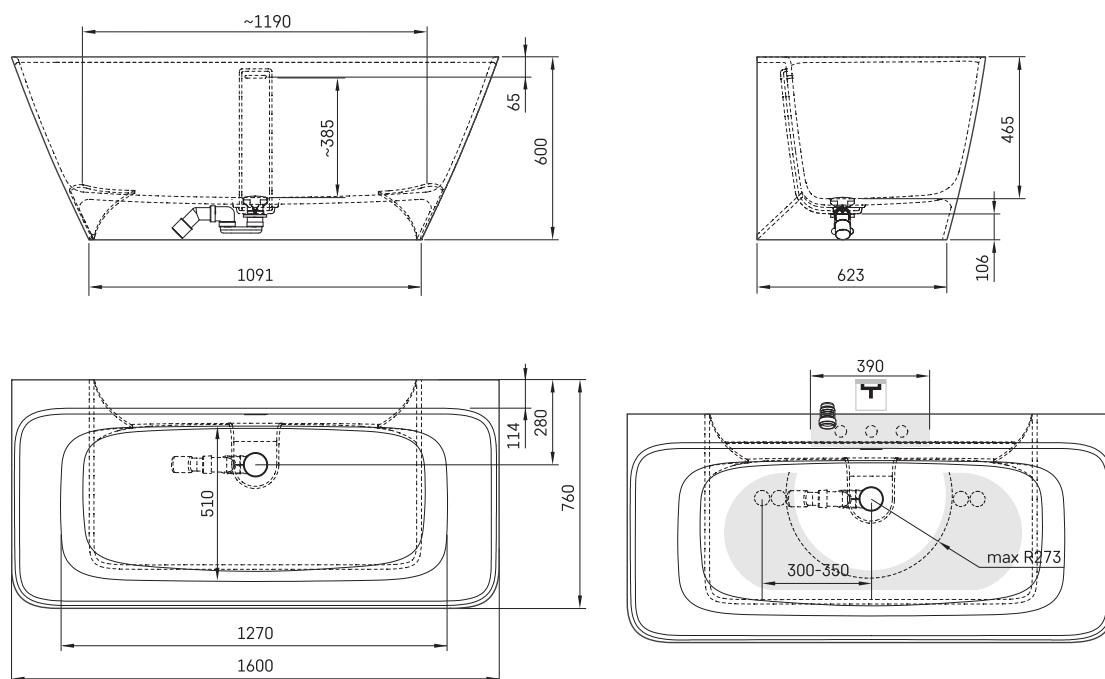

# Quadro Wall

## ТЕХНІЧНА ІНФОРМАЦІЯ

Розмір: 1605 x 760 мм, h = 600 мм

Код продукту: VAQUAWAS/03

Матеріал: Silkstone

Вага: 112 кг

Колір: Matte Grey

Обсяг: 240 л

Додаткові:

## ТЕХНІЧНІ КРИСЛЕННЯ

LV Ieteicamā grīdas drenāžas zona  
LT kanalizācijas ievado montavimo grindyse zona  
EE Soovitustlik põranda dreenaazi asukoht  
EN Suggested floor drainage area  
RU Рекомендуемое место расположения дренажа в полу  
UA Зона підключення каналізації, що рекомендується  
PL Sugerowany obszar drenażu

LV Pieļaujams garuma un platuma robežnovirzes: līdz 1 m +/-5mm, virs 1 m -5/+10mm  
LT Leistini gaminio dydžio nuokrypiai 1m yra +/-5 mm, virš 1 m -5/+10 mm  
EE Mõõtmete lubatud vigade pikkused ja laiused on 1m puhul +/-5mm, üle 1m -5/+10mm  
EN The tolerated error of dimensions for 1m is +/-5mm, above 1 -5/+10mm  
RU Допустимые изменения границ длины и ширины до 1 м +/-5мм более 1 м -5/+10мм  
UA Можливі зміни довжини та ширини до 1 м +/-5мм, більше 1 м -5/+10мм  
PL Dopuszczalne tolerancje długości i szerokości wynoszą +/-5 mm dla wymiarów do 1 m i +5/-10 mm dla wymiarów powyżej 1 m.