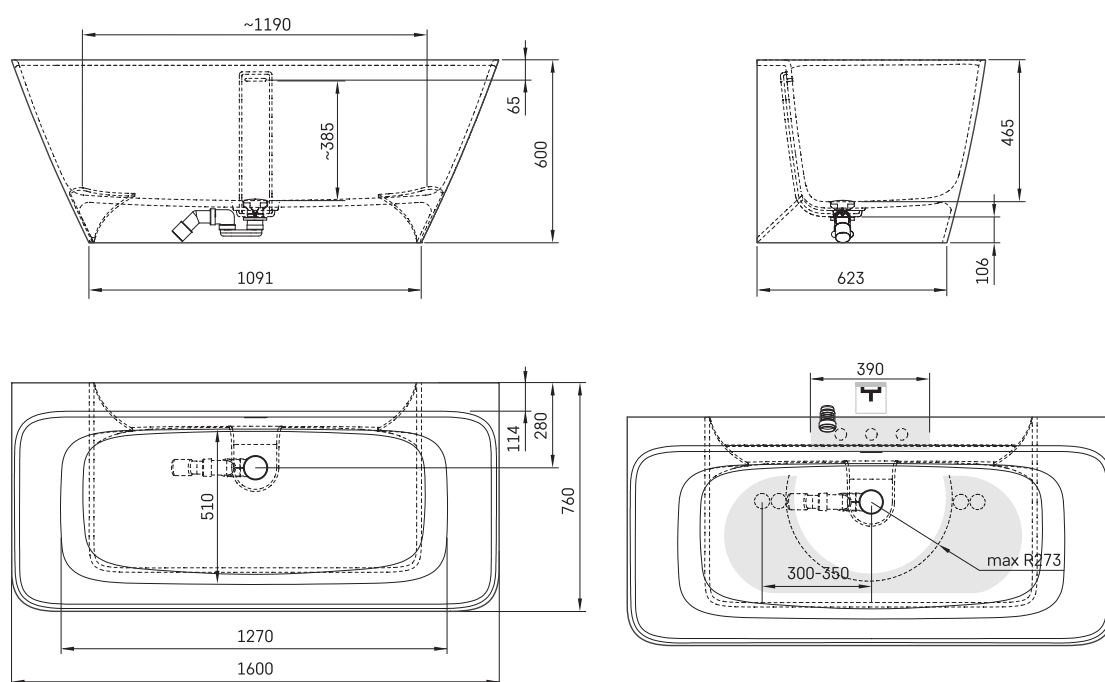

# Quadro Wall

## ТЕХНІЧНА ІНФОРМАЦІЯ

Розмір: 1605 x 760 мм, h = 600 мм

Код продукту: VAQUAWAS/04

Матеріал: Silkstone

Вага: 112 кг

Колір: Matte Caffelatte

Обсяг: 240 л

Додаткові:

## ТЕХНІЧНІ КРИСЛЕННЯ

LV Ieteicamā grīdas drenāžas zona  
LT kanalizācijas ievado montavimo grindyse zona  
EE Soovitustlik põranda dreenaazi asukoht  
EN Suggested floor drainage area  
RU Рекомендуемое место расположения дренажа в полу  
UA Зона підключення каналізації, що рекомендується  
PL Sugerowany obszar drenażu

LV Pieļaujams garuma un platuma robežnovirzes: līdz 1 m +/-5mm, virs 1 m -5/+10mm  
LT Leistini gaminio dydžio nuokrypiai 1m yra +/-5 mm, virš 1 m -5/+10 mm  
EE Mõõtmete lubatud vigade pikkused ja laiused on 1m puhul +/-5mm, üle 1m -5/+10mm  
EN The tolerated error of dimensions for 1m is +/-5mm, above 1 -5/+10mm  
RU Допустимые изменения границ длины и ширины до 1 м +/-5мм более 1 м -5/+10мм  
UA Можливі зміни довжини та ширини до 1 м +/-5мм, більше 1 м -5/+10мм  
PL Dopuszczalne tolerancje długości i szerokości wynoszą +/-5 mm dla wymiarów do 1 m i +5/-10 mm dla wymiarów powyżej 1 m.