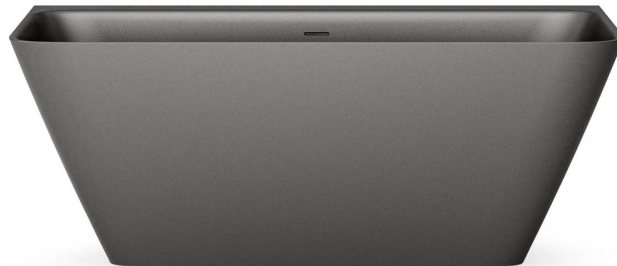

Quadro Wall

ТЕХНІЧНА ІНФОРМАЦІЯ

Розмір: 1605 x 760 мм, h = 600 мм

Код продукту: VAQUAWAS/01

Матеріал: Silkstone

Вага: 112 кг

Колір: Graphite

Обсяг: 240 л

Додаткові:

Отвір для змішувача – Silkstone: RURBSS

ТЕХНІЧНІ КРИСЛЕННЯ

- LV Ieteicamā grīdas drenāžas zona
- LT kanalizācijas įvado montavimo grindyse zona
- EE Soovitustlik põranda dreenaazi asukoht
- EN Suggested floor drainage area
- RU Рекомендуемое место расположения дренажа в полу
- UA Зона підключення каналізації, що рекомендується
- PL Sugerowany obszar drenażu