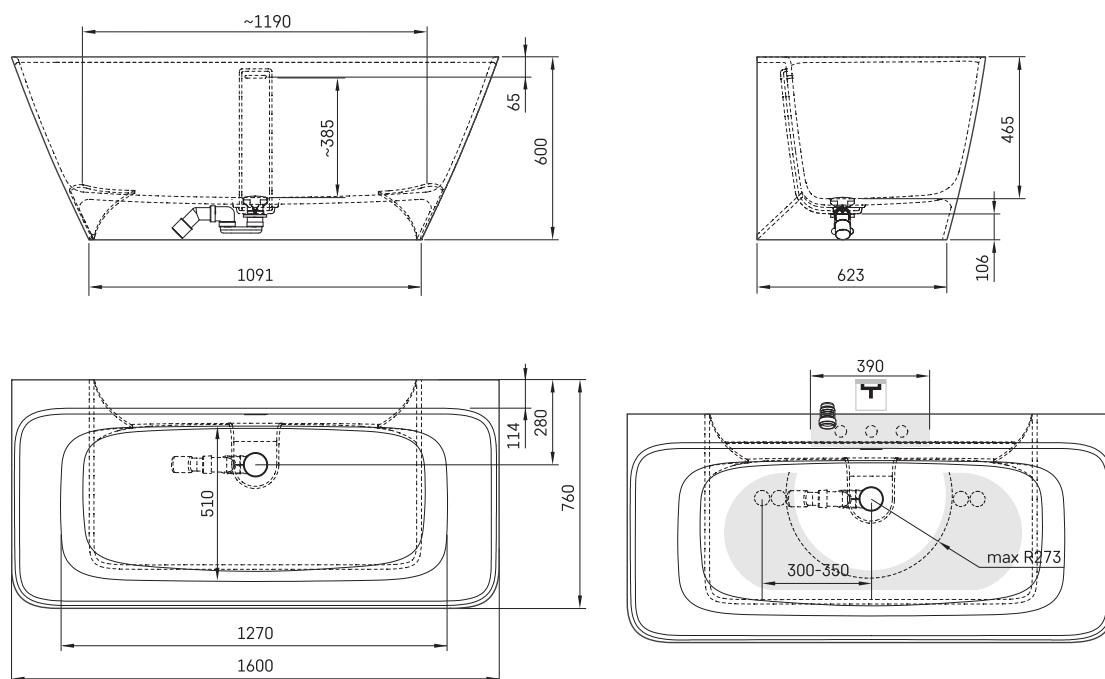

Quadro Wall

ТЕХНІЧНА ІНФОРМАЦІЯ

Розмір: 1605 x 760 мм, h = 600 мм

Код продукту: VAQUAWAS/01

Матеріал: Silkstone

Вага: 112 кг

Колір: Graphite

Обсяг: 240 л

Додаткові:

Отвір для змішувача – Silkstone: RURBSS

ТЕХНІЧНІ КРИСЛЕННЯ

- LV Ieteicamā grīdas drenāžas zona
- LT kanalizācijas įvado montavimo grindyse zona
- EE Soovitustlik põranda dreenaazi asukoht
- EN Suggested floor drainage area
- RU Рекомендуемое место расположения дренажа в полу
- UA Зона підключення каналізації, що рекомендується
- PL Sugerowany obszar drenażu

- LV Pieļaujams garuma un platuma robežnovirzes: līdz 1 m +/-5mm, virs 1 m -5/+10mm
- LT Leistini gaminio dydžio nuokrypiai 1m yra +/-5 mm, virš 1 m -5/+10 mm
- EE Mõõtmete lubatud vigade piirkused ja laiused on 1m puhul +/-5mm, üle 1m -5/+10mm
- EN The tolerated error of dimensions for 1m is +/-5mm, above 1 -5/+10mm
- RU Допустимые изменения границ длины и ширины до 1 м +/-5мм более 1 м -5/+10мм
- UA Можливі зміни довжини та ширини до 1 м +/-5мм, більше 1 м -5/+10мм
- PL Dopuszczalne tolerancje długości i szerokości wynoszą +/-5 mm dla wymiarów do 1 m i +/-10 mm dla wymiarów powyżej 1 m.