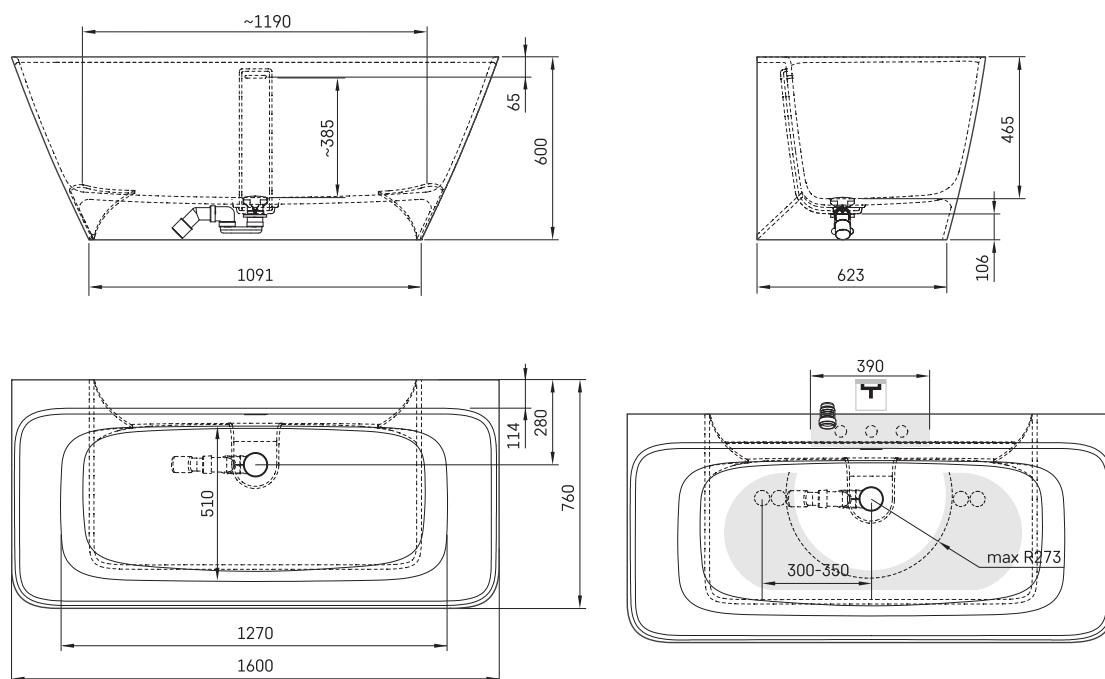

Quadro Wall

ТЕХНІЧНА ІНФОРМАЦІЯ

Розмір: 1605 x 760 мм, h = 600 мм

Код продукту: VAQUAWA/01

Матеріал: Литий камінь

Вага: 136 кг

Колір: Glossy Fog

Обсяг: 240 л

Додаткові:

Отвір для змішувача: RURBPB

ТЕХНІЧНІ КРИСЛЕННЯ

- LV Ieteicamā grīdas drenāžas zona
- LT kanalizacijos įvado montavimo grindyse zona
- EE Soovitustlik põranda dreanaazi asukoht
- EN Suggested floor drainage area
- RU Рекомендуемое место расположения дренажа в полу
- UA Зона підключення каналізації, що рекомендується
- PL Sugerowany obszar drenażu

- LV Pieļaujams garuma un platuma robežnovirzes: līdz 1 m +/-5mm, virs 1 m -5/+10mm
- LT Leistini gaminio dydžio nuokrypiai 1m yra +/-5 mm, virš 1 m -5/+10 mm
- EE Mõõtmete lubatud vigade piirkused ja laiused on 1m puhul +/-5mm, üle 1m -5/+10mm
- EN The tolerated error of dimensions for 1m is +/-5mm, above 1 -5/+10mm
- RU Допустимые изменения границ длины и ширины до 1 м +/-5мм более 1 м -5/+10мм
- UA Можливі зміни довжини та ширини до 1 м +/-5мм, більше 1 м -5/+10мм
- PL Dopuszczalne tolerancje długości i szerokości wynoszą +/-5 mm dla wymiarów do 1 m i +5/-10 mm dla wymiarów powyżej 1 m.