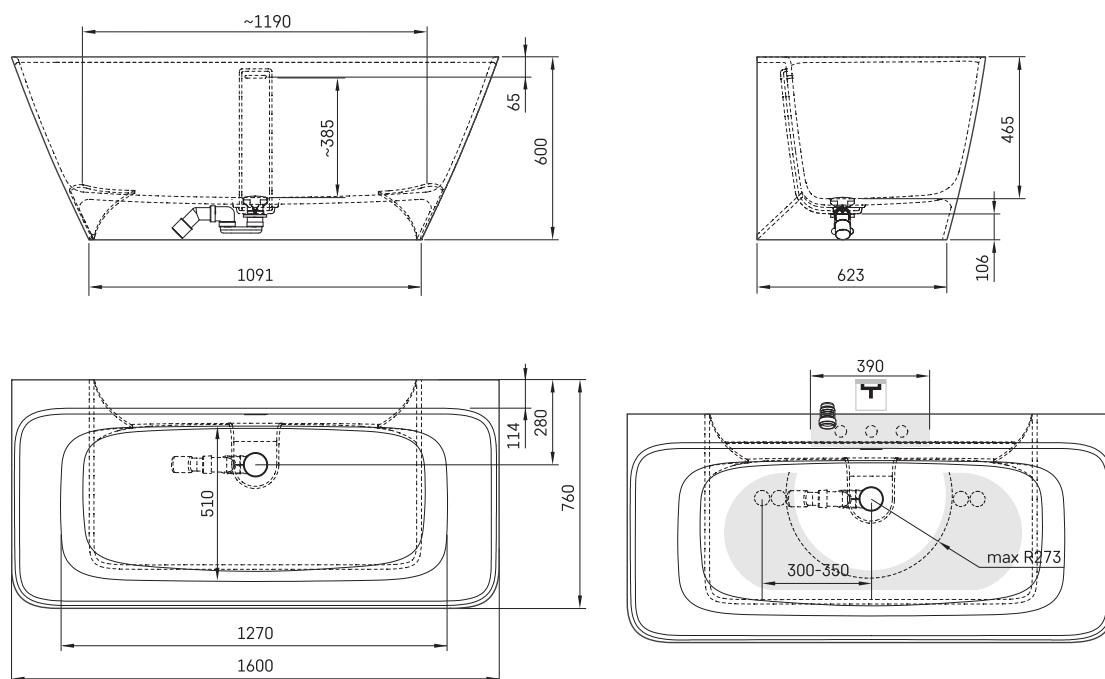

# Quadro Wall

## ТЕХНІЧНА ІНФОРМАЦІЯ

Розмір: 1605 x 760 мм, h = 600 мм

Код продукту: VAQUAWA/00

Матеріал: Литий камінь

Вага: 136 кг

Колір: Glossy Alpine White

Обсяг: 240 л

Додаткові:

## ТЕХНІЧНІ КРИСЛЕННЯ

LV Ieteicamā grīdas drenāžas zona  
LT kanalizācijas ievado montavimo grindyse zona  
EE Soovitustlik põranda dreenaazi asukoht  
EN Suggested floor drainage area  
RU Рекомендуемое место расположения дренажа в полу  
UA Зона підключення каналізації, що рекомендується  
PL Sugerowany obszar drenażu

LV Pieļaujams garuma un platuma robežnovirzes: līdz 1 m +/-5mm, virs 1 m -5/+10mm  
LT Leistini gaminio dydžio nuokrypiai 1m yra +/-5 mm, virš 1 m -5/+10 mm  
EE Mõõtmete lubatud vigade piirkused ja laiused on 1m puhul +/-5mm, üle 1m -5/+10mm  
EN The tolerated error of dimensions for 1m is +/-5mm, above 1 -5/+10mm  
RU Допустимые изменения границ длины и ширины до 1 м +/-5мм более 1 м -5/+10мм  
UA Можливі зміни довжини та ширини до 1 м +/-5мм, більше 1 м -5/+10мм  
PL Dopuszczalne tolerancje długości i szerokości wynoszą +/-5 mm dla wymiarów do 1 m i +5/-10 mm dla wymiarów powyżej 1 m.