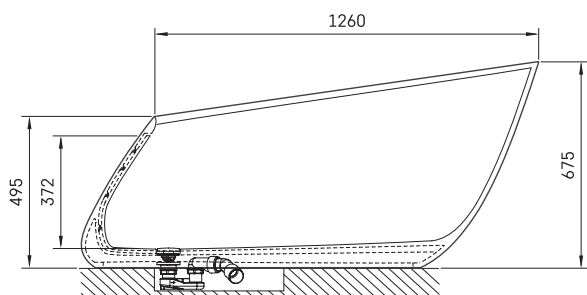

Pointe

ТЕХНІЧНА ІНФОРМАЦІЯ

Розмір: 1500 x 720 мм, h = 675 мм

Обсяг: 241 л

Вага: 83 кг

Сегмент продукту: **SIGN**

ТЕХНІЧНІ КРИСЛЕННЯ

- LV Ieteicamā grīdas drenāžas zona
- LT kanalizacijos įvado montavimo grindyse zona
- EE Soovitustik põranda dreenaazi asukoht
- EN Suggested floor drainage area
- RU Рекомендуемое место расположения дренажа в полу
- UA Зона підключення каналізації, що рекомендується
- PL Sugerowany obszar дренаżu

- LV Pieļaujamās garuma un platuma robežnovirzes: līdz 1 m +/-5mm, virs 1 m -5/+10mm
- LT Leistini gaminio dydžio nuokrypiai 1m yra +/-5 mm, virš 1 m -5/+10 mm
- EE Mõõtmete lubatud viga pikkuses ja laiuses on 1m puhul +/-5mm, üle 1m -5/+10mm
- EN The tolerated error of dimensions for 1m is +/-5mm, above 1 -5/+10mm
- RU Допустимые изменения границ длины и ширины до 1м +/-5мм более 1м -5/+10мм
- UA Можливі зміни довжини та ширини до 1 м +/-5 мм, більше 1 м -5/+10 мм
- PL Dopuszczalne tolerancje długości i szerokości wynoszą +/-5 mm dla wymiarów do 1 m i +5/-10 mm dla wymiarów powyżej 1 m.