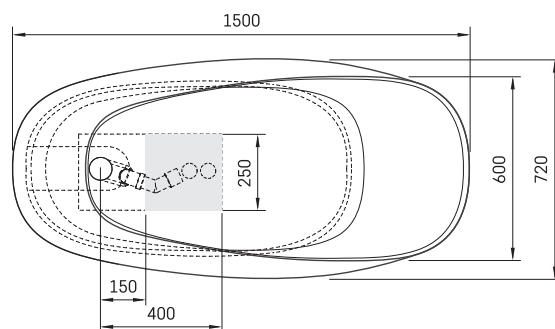

Pointe

ТЕХНІЧНА ІНФОРМАЦІЯ

Розмір: 1500 x 720 мм, h = 675 мм

Обсяг: 241 л

Вага: 83 кг

Сегмент продукту: **SIGN**

ТЕХНІЧНІ КРИСЛЕННЯ

- LV Ieteicamā grīdas drenāžas zona
- LT kanalizacijos įvado montavimo grindyse zona
- EE Soovitustik põranda dreenaazi asukoht
- EN Suggested floor drainage area
- RU Рекомендуемое место расположения дренажа в полу
- UA Зона підключення каналізації, що рекомендується
- PL Sugerowany obszar дренаżu

- LV Pieļaujamās garuma un platuma robežnovirzes: līdz 1 m +/-5mm, virs 1 m -5/+10mm
- LT Leistini gaminio dydžio nuokrypiai 1m yra +/-5 mm, virš 1 m -5/+10 mm
- EE Mõõtmete lubatud viga pikkuses ja laiuses on 1m puhul +/-5mm, üle 1m -5/+10mm
- EN The tolerated error of dimensions for 1m is +/-5mm, above 1 -5/+10mm
- RU Допустимые изменения границ длины и ширины до 1м +/-5мм более 1м -5/+10мм
- UA Можливі зміни довжини та ширини до 1 м +/-5 мм, більше 1 м -5/+10 мм
- PL Dopuszczalne tolerancje długości i szerokości wynoszą +/-5 mm dla wymiarów do 1 m i +5/-10 mm dla wymiarów powyżej 1 m.