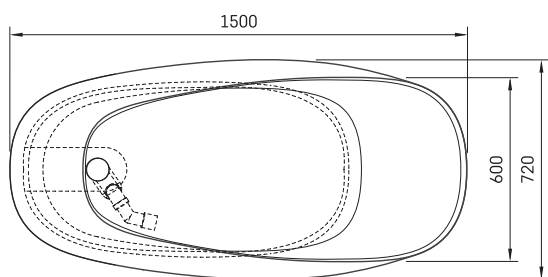

Pointe

ТЕХНІЧНА ІНФОРМАЦІЯ

Розмір: 1500 x 720 мм, h = 675 мм

Обсяг: 241 л

Вага: 83 кг

Сегмент продукту: **SIGN**

ТЕХНІЧНІ КРИСЛЕННЯ

- LV Ieteicamā grīdas drenāžas zona
- LT kanalizacijos įvado montavimo grindyse zona
- EE Soovitustik põranda dreenaazi asukoht
- EN Suggested floor drainage area
- RU Рекомендуемое место расположения дренажа в полу
- UA Зона підключення каналізації, що рекомендується
- PL Sugerowany obszar дренаżu

- LV Pieļaujamās garuma un platuma robežnovirzes: līdz 1 m +/-5mm, virs 1 m -5/+10mm
- LT Leistini gaminio dydžio nuokrypiai 1m yra +/-5 mm, virš 1 m -5/+10 mm
- EE Mõõtmete lubatud viga pikkuses ja laiuses on 1m puhul +/-5mm, üle 1m -5/+10mm
- EN The tolerated error of dimensions for 1m is +/-5mm, above 1 -5/+10mm
- RU Допустимые изменения границ длины и ширины до 1м +/-5мм более 1м -5/+10мм
- UA Можливі зміни довжини та ширини до 1 м +/-5 мм, більше 1 м -5/+10 мм
- PL Dopuszczalne tolerancje długości i szerokości wynoszą +/-5 mm dla wymiarów do 1 m i +5/-10 mm dla wymiarów powyżej 1 m.