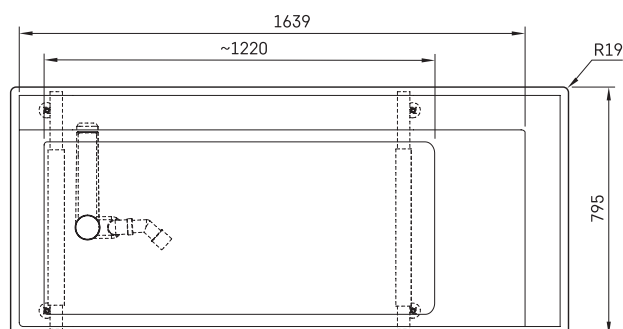

Infinity

ТЕХНІЧНА ІНФОРМАЦІЯ

Розмір: 1795 x 795 мм, h = 620 мм

Обсяг: 300 л

Вага: 165 кг

Сегмент продукту: **SIGN**

ТЕХНІЧНІ КРИСЛЕННЯ

- LV Ieteicamā grīdas drenāžas zona
- LT kanalizacijos įvado montavimo grindyse zona
- EE Soovituslik põranda dreanaazi asukoht
- EN Suggested floor drainage area
- RU Рекомендуемое место расположения дренажа в полу
- UA Зона підключення каналізації, що рекомендується
- PL Sugerowany obszar drenażu

- LV Pieļaujams garuma un platuma robežnovirzes: līdz 1 m +/-5mm, virs 1 m -5/+10mm
- LT Leistini gaminio dydžio nuokrypiai 1m yra +/-5 mm, virš 1 m -5/+10 mm
- EE Mõõtmete lubatud viga pikkuses ja laiuses on 1m puhul +/-5mm, üle 1m -5/+10mm
- EN The tolerated error of dimensions for 1 m is +/-5mm, above 1 -5/+10mm
- RU Допустимые изменения границ длины и ширины до 1 м +/-5мм более 1 м -5/+10мм
- UA Можливі зміни довжини та ширини до 1 м +/-5мм, більше 1 м -5/+10мм
- PL Dopuszczalne tolerancje długości i szerokości wynoszą +/-5 mm dla wymiarów do 1 m i +/-10 mm dla wymiarów powyżej 1 m.