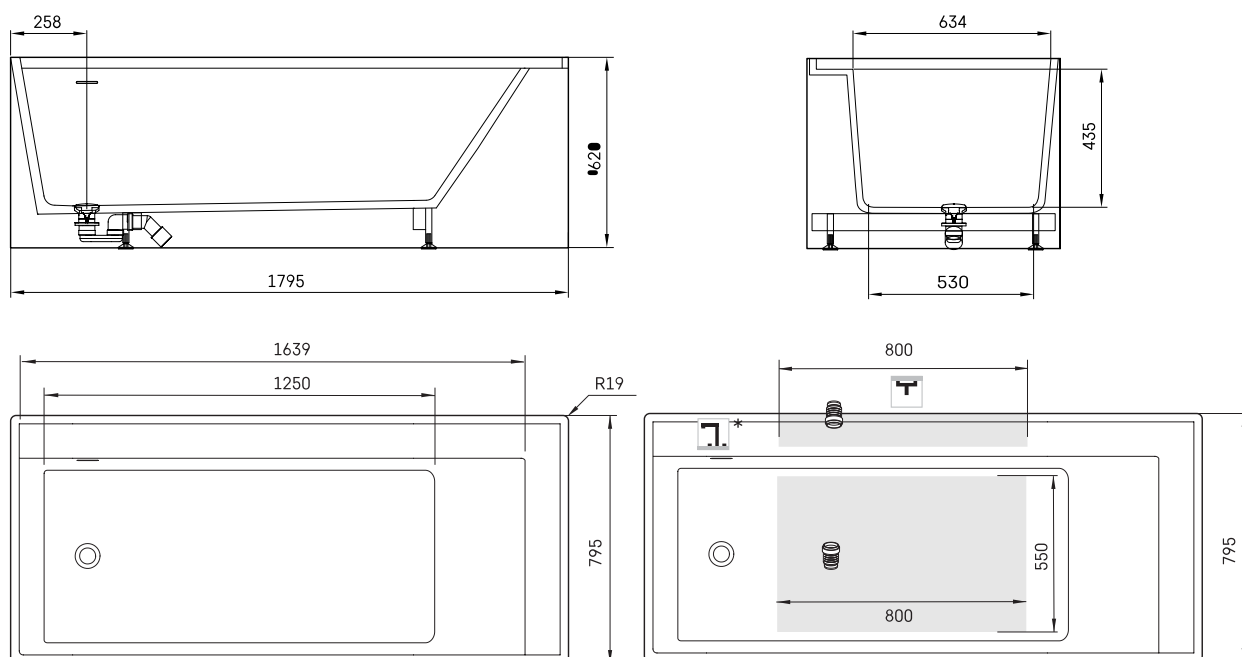

## ТЕХНІЧНА ІНФОРМАЦІЯ

Розмір: 1795 x 795 мм, h = 620 мм

Вага: 165 кг

Обсяг: 300 л

## ТЕХНІЧНІ КРИСЛЕННЯ

- LV Ieteicamā grīdas drenāžas zona
- LT kanalizācijas ievada montavimo grindyse zona
- EE Soovituslik põranda dreenaazi asukoht
- EN Suggested floor drainage area
- RU Рекомендуемое место расположения дренажа в полу
- UA Зона підключення каналізації, що рекомендується
- PL Sugerowany obszar drenażu

- LV Pieļaujams garuma un platuma robežnovirzes: līdz 1 m +/-5mm, virs 1 m -5/+10mm
- LT Leistini gaminio dydžio nuokrypiai 1m yra +/-5 mm, virš 1 m -5/+10 mm
- EE Mõõtmete lubatud viga pikkuses ja laiuses on 1m puhul +/-5mm, üle 1m -5/+10mm
- EN The tolerated error of dimensions for 1m is +/-5mm, above 1 -5/+10mm
- RU Допустимые изменения границ длины и ширины до 1 м +/-5мм более 1 м -5/+10мм
- UA Можливі зміни довжини та ширини до 1 м +/-5мм, більше 1 м -5/+10мм
- PL Dopuszczalne tolerancje długości i szerokości wynoszą +/-5 mm dla wymiarów do 1 m i +/-10 mm dla wymiarów powyżej 1 m.