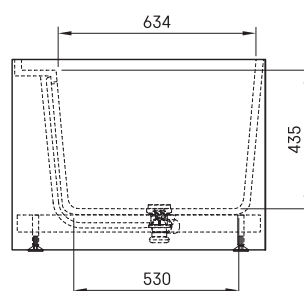

Infinity

ТЕХНІЧНА ІНФОРМАЦІЯ

Розмір: 1795 x 795 мм, h = 620 мм

Обсяг: 300 л

Вага: 165 кг

Сегмент продукту: **SIGN**

ТЕХНІЧНІ КРИСЛЕННЯ

- LV Ieteicamā grīdas drenāžas zona
- LT kanalizacijos įvado montavimo grindyse zona
- EE Soovituslik põranda dreanaazi asukoht
- EN Suggested floor drainage area
- RU Рекомендуемое место расположения дренажа в полу
- UA Зона підключення каналізації, що рекомендується
- PL Sugerowany obszar drenażu

- LV Pieļaujams garuma un platuma robežnovirzes: līdz 1 m +/-5mm, virs 1 m -5/+10mm
- LT Leistini gaminio dydžio nuokrypiai 1m yra +/-5 mm, virš 1 m -5/+10 mm
- EE Mõõtmete lubatud viga pikkuses ja laiuses on 1m puhul +/-5mm, üle 1m -5/+10mm
- EN The tolerated error of dimensions for 1 m is +/-5mm, above 1 -5/+10mm
- RU Допустимые изменения границ длины и ширины до 1 м +/-5мм более 1 м -5/+10мм
- UA Можливі зміни довжини та ширини до 1 м +/-5мм, більше 1 м -5/+10мм
- PL Dopuszczalne tolerancje długości i szerokości wynoszą +/-5 mm dla wymiarów do 1 m i +/-10 mm dla wymiarów powyżej 1 m.