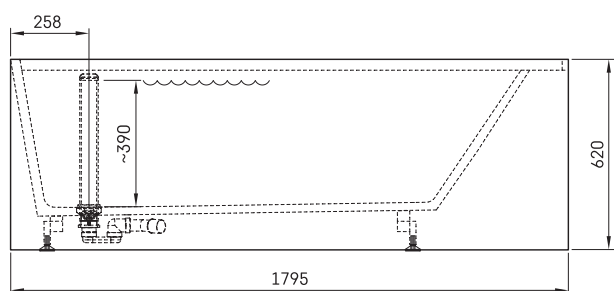

Infinity

ТЕХНІЧНА ІНФОРМАЦІЯ

Розмір: 1795 x 795 мм, h = 620 мм

Обсяг: 300 л

Вага: 165 кг

Сегмент продукту: **SIGN**

ТЕХНІЧНІ КРИСЛЕННЯ

- LV Ieteicamā grīdas drenāžas zona
- LT kanalizacijos įvado montavimo grindyse zona
- EE Soovituslik põranda dreanaazi asukoht
- EN Suggested floor drainage area
- RU Рекомендуемое место расположения дренажа в полу
- UA Зона підключення каналізації, що рекомендується
- PL Sugerowany obszar drenażu

- LV Pieļaujams garuma un platuma robežnovirzes: līdz 1 m +/-5mm, virs 1 m -5/+10mm
- LT Leistini gaminio dydžio nuokrypiai 1m yra +/-5 mm, virš 1 m -5/+10 mm
- EE Mõõtmete lubatud viga pikkuses ja laiuses on 1m puhul +/-5mm, üle 1m -5/+10mm
- EN The tolerated error of dimensions for 1 m is +/-5mm, above 1 -5/+10mm
- RU Допустимые изменения границ длины и ширины до 1 м +/-5мм более 1 м -5/+10мм
- UA Можливі зміни довжини та ширини до 1 м +/-5мм, більше 1 м -5/+10мм
- PL Dopuszczalne tolerancje długości i szerokości wynoszą +/-5 mm dla wymiarów do 1 m i +/-10 mm dla wymiarów powyżej 1 m.