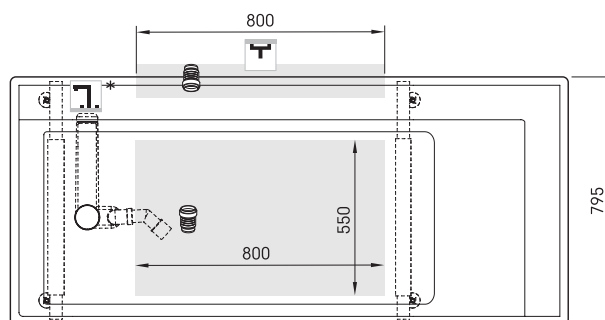

Infinity

ТЕХНІЧНА ІНФОРМАЦІЯ

Розмір: 1795 x 795 мм, h = 620 мм

Обсяг: 300 л

Вага: 165 кг

Сегмент продукту: **SIGN**

ТЕХНІЧНІ КРИСЛЕННЯ

- LV Ieteicamā grīdas drenāžas zona
- LT kanalizacijos įvado montavimo grindyse zona
- EE Soovituslik põranda dreanaazi asukoht
- EN Suggested floor drainage area
- RU Рекомендуемое место расположения дренажа в полу
- UA Зона підключення каналізації, що рекомендується
- PL Sugerowany obszar drenażu

- LV Pieļaujams garuma un platuma robežnovirzes: līdz 1 m +/-5mm, virs 1 m -5/+10mm
- LT Leistini gaminio dydžio nuokrypiai 1m yra +/-5 mm, virš 1 m -5/+10 mm
- EE Mõõtmete lubatud viga pikkuses ja laiuses on 1m puhul +/-5mm, üle 1m -5/+10mm
- EN The tolerated error of dimensions for 1 m is +/-5mm, above 1 -5/+10mm
- RU Допустимые изменения границ длины и ширины до 1 м +/-5мм более 1 м -5/+10мм
- UA Можливі зміни довжини та ширини до 1 м +/-5мм, більше 1 м -5/+10мм
- PL Dopuszczalne tolerancje długości i szerokości wynoszą +/-5 mm dla wymiarów do 1 m i +/-10 mm dla wymiarów powyżej 1 m.