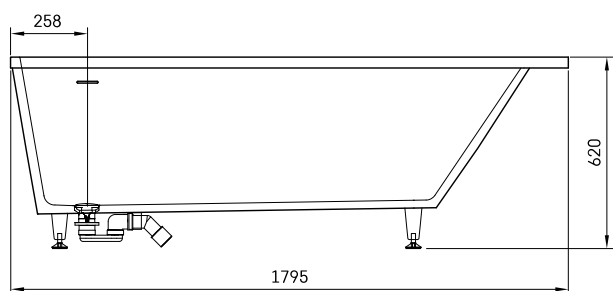

Infinity Built In

ТЕХНІЧНА ІНФОРМАЦІЯ

Розмір: 1795 x 795 мм, h = 620 мм

Вага: 165 кг

Обсяг: 300 л

ТЕХНІЧНІ КРИСЛЕННЯ

- LV Ieteicamā grīdas drenāžas zona
- LT kanalizacijos įvado montavimo grindyse zona
- EE Soovituslik põranda dreanaazi asukoht
- EN Suggested floor drainage area
- RU Рекомендуемое место расположения дренажа в полу
- UA Зона підключення каналізації, що рекомендується
- PL Sugerowany obszar drenażu

- LV Pieļaujams garuma un platuma robežnovirzes: līdz 1 m +/-5mm, virs 1 m -5/+10mm
- LT Leistini gaminio dydžio nuokrypiai 1m yra +/-5 mm, virš 1 m -5/+10 mm
- EE Mõõtmete lubatud viga pikkuses ja laiuses on 1m puhul +/-5mm, üle 1m -5/+10mm
- EN The tolerated error of dimensions for 1m is +/-5mm, above 1 -5/+10mm
- RU Допустимые изменения границ длины и ширины до 1 м +/-5мм более 1 м -5/+10мм
- UA Можливі зміни довжини та ширини до 1 м +/-5мм, більше 1 м -5/+10мм
- PL Dopuszczalne tolerancje długości i szerokości wynoszą +/-5 mm dla wymiarów do 1 m i +5/-10 mm dla wymiarów powyżej 1 m.