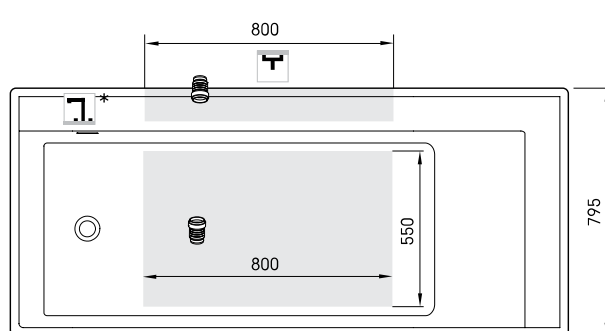

Infinity Built In

ТЕХНІЧНА ІНФОРМАЦІЯ

Розмір: 1795 x 795 мм, h = 620 мм

Вага: 165 кг

Обсяг: 300 л

ТЕХНІЧНІ КРИСЛЕННЯ

- LV Ieteicamā grīdas drenāžas zona
- LT kanalizacijos įvado montavimo grindyse zona
- EE Soovituslik põranda dreanaazi asukoht
- EN Suggested floor drainage area
- RU Рекомендуемое место расположения дренажа в полу
- UA Зона підключення каналізації, що рекомендується
- PL Sugerowany obszar drenażu

- LV Pieļaujams garuma un platuma robežnovirzes: līdz 1 m +/-5mm, virs 1 m -5/+10mm
- LT Leistini gaminio dydžio nuokrypiai 1m yra +/-5 mm, virš 1 m -5/+10 mm
- EE Mõõtmete lubatud viga pikkuses ja laiuses on 1m puhul +/-5mm, üle 1m -5/+10mm
- EN The tolerated error of dimensions for 1m is +/-5mm, above 1 -5/+10mm
- RU Допустимые изменения границ длины и ширины до 1 м +/-5мм более 1 м -5/+10мм
- UA Можливі зміни довжини та ширини до 1 м +/-5мм, більше 1 м -5/+10мм
- PL Dopuszczalne tolerancje długości i szerokości wynoszą +/-5 mm dla wymiarów do 1 m i +/-10 mm dla wymiarów powyżej 1 m.