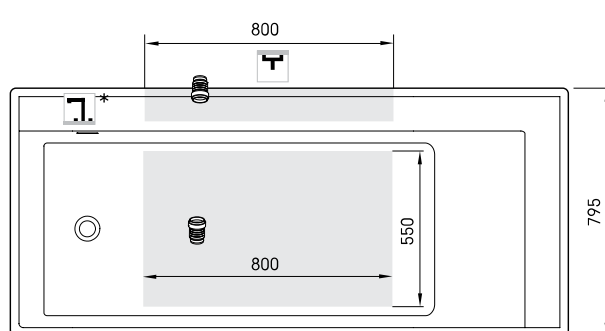

Infinity Built In

ТЕХНІЧНА ІНФОРМАЦІЯ

Розмір: 1795 x 795 мм, h = 620 мм

Вага: 165 кг

Обсяг: 300 л

ТЕХНІЧНІ КРИСЛЕННЯ

- LV Ieteicamā grīdas drenāžas zona
- LT kanalizacijos įvado montavimo grindyse zona
- EE Soovituslik põranda dreanaazi asukoht
- EN Suggested floor drainage area
- RU Рекомендуемое место расположения дренажа в полу
- UA Зона підключення каналізації, що рекомендується
- PL Sugerowany obszar drenażu

- LV Pieļaujams garuma un platuma robežnovirzes: līdz 1 m +/-5mm, virs 1 m -5/+10mm
- LT Leistini gaminio dydžio nuokrypiai 1m yra +/-5 mm, virš 1 m -5/+10 mm
- EE Mõõtmete lubatud viga pikkuses ja laiuses on 1m puhul +/-5mm, üle 1m -5/+10mm
- EN The tolerated error of dimensions for 1m is +/-5mm, above 1 -5/+10mm
- RU Допустимые изменения границ длины и ширины до 1 м +/-5мм более 1 м -5/+10мм
- UA Можливі зміни довжини та ширини до 1 м +/-5мм, більше 1 м -5/+10мм
- PL Dopuszczalne tolerancje długości i szerokości wynoszą +/-5 mm dla wymiarów do 1 m i +5/-10 mm dla wymiarów powyżej 1 m.