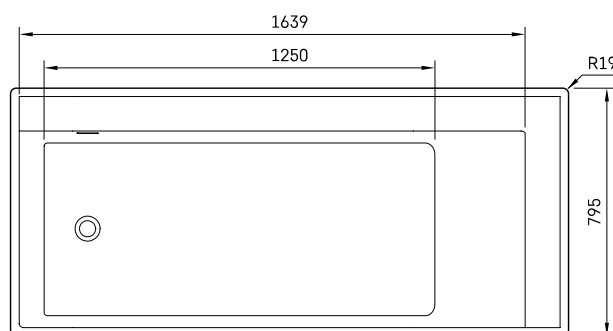

Infinity Built In

ТЕХНІЧНА ІНФОРМАЦІЯ

Розмір: 1795 x 795 мм, h = 620 мм

Вага: 165 кг

Обсяг: 300 л

ТЕХНІЧНІ КРИСЛЕННЯ

- LV Ieteicamā grīdas drenāžas zona
- LT kanalizacijos įvado montavimo grindyse zona
- EE Soovituslik põranda dreanaazi asukoht
- EN Suggested floor drainage area
- RU Рекомендуемое место расположения дренажа в полу
- UA Зона підключення каналізації, що рекомендується
- PL Sugerowany obszar drenażu

- LV Pieļaujams garuma un platuma robežnovirzes: līdz 1 m +/-5mm, virs 1 m -5/+10mm
- LT Leistini gaminio dydžio nuokrypiai 1m yra +/-5 mm, virš 1 m -5/+10 mm
- EE Mõõtmete lubatud viga pikkuses ja laiuses on 1m puhul +/-5mm, üle 1m -5/+10mm
- EN The tolerated error of dimensions for 1m is +/-5mm, above 1 -5/+10mm
- RU Допустимые изменения границ длины и ширины до 1 м +/-5мм более 1 м -5/+10мм
- UA Можливі зміни довжини та ширини до 1 м +/-5мм, більше 1 м -5/+10мм
- PL Dopuszczalne tolerancje długości i szerokości wynoszą +/-5 mm dla wymiarów do 1 m i +/-10 mm dla wymiarów powyżej 1 m.