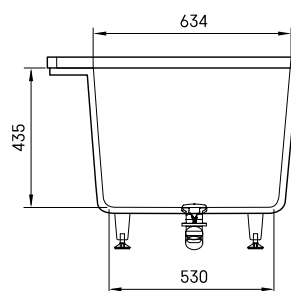

Infinity Built In

ТЕХНІЧНА ІНФОРМАЦІЯ

Розмір: 1795 x 795 мм, h = 620 мм

Вага: 165 кг

Обсяг: 300 л

ТЕХНІЧНІ КРИСЛЕННЯ

- LV Ieteicamā grīdas drenāžas zona
- LT kanalizacijos įvado montavimo grindyse zona
- EE Soovituslik põranda dreanaazi asukoht
- EN Suggested floor drainage area
- RU Рекомендуемое место расположения дренажа в полу
- UA Зона підключення каналізації, що рекомендується
- PL Sugerowany obszar drenażu

- LV Pieļaujams garuma un platuma robežnovirzes: līdz 1 m +/-5mm, virs 1 m -5/+10mm
- LT Leistini gaminio dydžio nuokrypiai 1m yra +/-5 mm, virš 1 m -5/+10 mm
- EE Mõõtmete lubatud viga pikkuses ja laiuses on 1m puhul +/-5mm, üle 1m -5/+10mm
- EN The tolerated error of dimensions for 1m is +/-5mm, above 1 -5/+10mm
- RU Допустимые изменения границ длины и ширины до 1 м +/-5мм более 1 м -5/+10мм
- UA Можливі зміни довжини та ширини до 1 м +/-5мм, більше 1 м -5/+10мм
- PL Dopuszczalne tolerancje długości i szerokości wynoszą +/-5 mm dla wymiarów do 1 m i +5/-10 mm dla wymiarów powyżej 1 m.