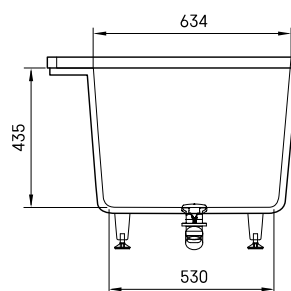

Infinity Built In

ТЕХНІЧНА ІНФОРМАЦІЯ

Розмір: 1795 x 795 мм, h = 620 мм

Вага: 165 кг

Обсяг: 300 л

ТЕХНІЧНІ КРИСЛЕННЯ

- LV Ieteicamā grīdas drenāžas zona
- LT kanalizacijos įvado montavimo grindyse zona
- EE Soovituslik põranda dreanaazi asukoht
- EN Suggested floor drainage area
- RU Рекомендуемое место расположения дренажа в полу
- UA Зона підключення каналізації, що рекомендується
- PL Sugerowany obszar drenażu

- LV Pieļaujams garuma un platuma robežnovirzes: līdz 1 m +/-5mm, virs 1 m -5/+10mm
- LT Leistini gaminio dydžio nuokrypiai 1m yra +/-5 mm, virš 1 m -5/+10 mm
- EE Mõõtmete lubatud viga pikkuses ja laiuses on 1m puhul +/-5mm, üle 1m -5/+10mm
- EN The tolerated error of dimensions for 1m is +/-5mm, above 1 -5/+10mm
- RU Допустимые изменения границ длины и ширины до 1 м +/-5мм более 1 м -5/+10мм
- UA Можливі зміни довжини та ширини до 1 м +/-5мм, більше 1 м -5/+10мм
- PL Dopuszczalne tolerancje długości i szerokości wynoszą +/-5 mm dla wymiarów do 1 m i +/-10 mm dla wymiarów powyżej 1 m.