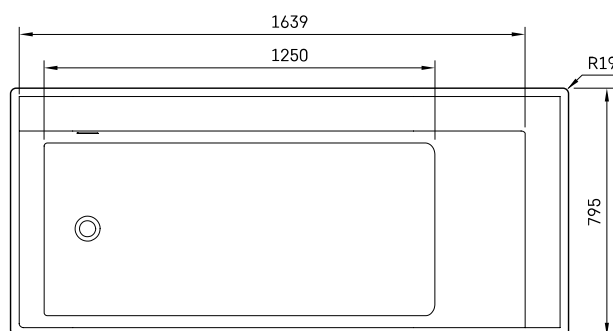

Infinity Built In

ТЕХНІЧНА ІНФОРМАЦІЯ

Розмір: 1795 x 795 мм, h = 620 мм

Вага: 165 кг

Обсяг: 300 л

ТЕХНІЧНІ КРИСЛЕННЯ

- LV Ieteicamā grīdas drenāžas zona
- LT kanalizacijos įvado montavimo grindyse zona
- EE Soovituslik põranda dreanaazi asukoht
- EN Suggested floor drainage area
- RU Рекомендуемое место расположения дренажа в полу
- UA Зона підключення каналізації, що рекомендується
- PL Sugerowany obszar drenażu

- LV Pieļaujams garuma un platuma robežnovirzes: līdz 1 m +/-5mm, virs 1 m -5/+10mm
- LT Leistini gaminio dydžio nuokrypiai 1m yra +/-5 mm, virš 1 m -5/+10 mm
- EE Mõõtmete lubatud viga pikkuses ja laiuses on 1m puhul +/-5mm, üle 1m -5/+10mm
- EN The tolerated error of dimensions for 1m is +/-5mm, above 1 -5/+10mm
- RU Допустимые изменения границ длины и ширины до 1 м +/-5мм более 1 м -5/+10мм
- UA Можливі зміни довжини та ширини до 1 м +/-5мм, більше 1 м -5/+10мм
- PL Dopuszczalne tolerancje długości i szerokości wynoszą +/-5 mm dla wymiarów do 1 m i +5/-10 mm dla wymiarów powyżej 1 m.