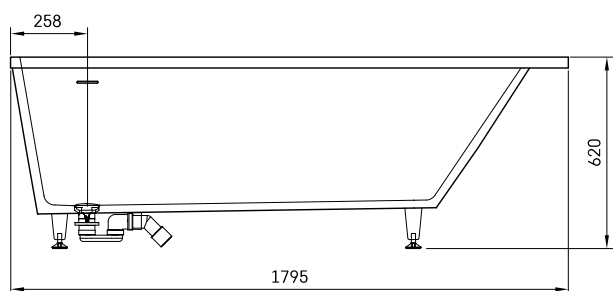

Infinity Built In

ТЕХНІЧНА ІНФОРМАЦІЯ

Розмір: 1795 x 795 мм, h = 620 мм

Вага: 165 кг

Обсяг: 300 л

ТЕХНІЧНІ КРИСЛЕННЯ

- LV Ieteicamā grīdas drenāžas zona
- LT kanalizacijos įvado montavimo grindyse zona
- EE Soovituslik põranda dreanaazi asukoht
- EN Suggested floor drainage area
- RU Рекомендуемое место расположения дренажа в полу
- UA Зона підключення каналізації, що рекомендується
- PL Sugerowany obszar drenażu

- LV Pieļaujams garuma un platuma robežnovirzes: līdz 1 m +/-5mm, virs 1 m -5/+10mm
- LT Leistini gaminio dydžio nuokrypiai 1m yra +/-5 mm, virš 1 m -5/+10 mm
- EE Mõõtmete lubatud viga pikkuses ja laiuses on 1m puhul +/-5mm, üle 1m -5/+10mm
- EN The tolerated error of dimensions for 1m is +/-5mm, above 1 -5/+10mm
- RU Допустимые изменения границ длины и ширины до 1 м +/-5мм более 1 м -5/+10мм
- UA Можливі зміни довжини та ширини до 1 м +/-5мм, більше 1 м -5/+10мм
- PL Dopuszczalne tolerancje długości i szerokości wynoszą +/-5 mm dla wymiarów do 1 m i +/-10 mm dla wymiarów powyżej 1 m.