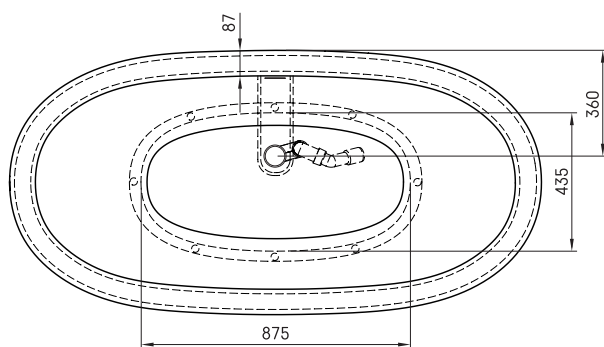

Dolce

ТЕХНІЧНА ІНФОРМАЦІЯ

Розмір: 1800 x 900 мм, h = 650 мм

Матеріал: Silkstone

Колір: Matte White

Сегмент продукту: CORE

Код продукту: VADOS/00

Вага: 130 кг

Обсяг: 260 л

ТЕХНІЧНІ КРИСЛЕННЯ

- LV Ieteicamā grīdas drenāžas zona
- LT kanalizacijos įvado montavimo grindyse zona
- EE Soovitavlik põranda dreneaazi asukoht
- EN Suggested floor drainage area
- RU Рекомендуемое место расположения дренажа в полу
- UA Зона підключення каналізації, що рекомендується
- PL Sugerowany obszar дренаżu

- LV Pieļaujams garuma un platuma robežnovirzes: līdz 1 m +/-5 mm, virs 1 m -5/+10 mm
- LT Leistini gaminio dydžio nuokrypiai 1 m yra +/-5 mm, virš 1 m -5/+10 mm
- EE Mõõtmete lubatud viga pikkuses ja laiuses on 1 m puhul +/-5mm, üle 1 m -5/+10mm
- EN The tolerated error of dimensions for 1 m is +/-5mm, above 1 -5/+10mm
- RU Допустимые изменения границ длины и ширины до 1 м +/-5мм более 1 м -5/+10мм
- UA Можливі зміни довжини та ширини до 1 м +/-5мм, більше 1 м -5/+10мм
- PL Dopuszczalne tolerancje długości i szerokości wynoszą +/-5 mm dla wymiarów do 1 m i +/-10 mm dla wymiarów powyżej 1 m.