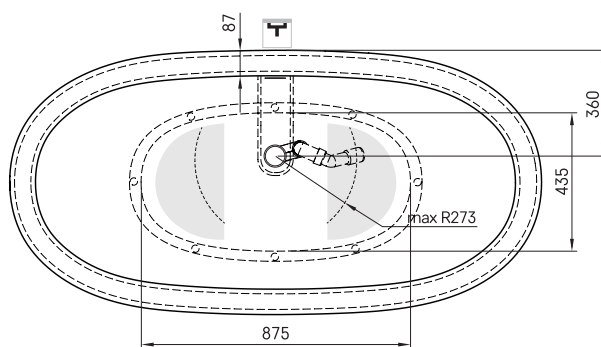

Dolce

ТЕХНІЧНА ІНФОРМАЦІЯ

Розмір: 1800 x 900 мм, h = 650 мм

Матеріал: Silkstone

Колір: Matte White

Сегмент продукту: CORE

Код продукту: VADOS/00

Вага: 130 кг

Обсяг: 260 л

ТЕХНІЧНІ КРИСЛЕННЯ

- LV Ieteicamā grīdas drenāžas zona
- LT kanalizacijos įvado montavimo grindyse zona
- EE Soovitavlik põranda dreneaazi asukoht
- EN Suggested floor drainage area
- RU Рекомендуемое место расположения дренажа в полу
- UA Зона підключення каналізації, що рекомендується
- PL Sugerowany obszar дренаżu

- LV Pieļaujams garuma un platuma robežnovirzes: līdz 1 m +/-5 mm, virs 1 m -5/+10 mm
- LT Leistini gaminio dydžio nuokrypiai 1 m yra +/-5 mm, virš 1 m -5/+10 mm
- EE Mõõtmete lubatud viga pikkuses ja laiuses on 1 m puhul +/-5mm, üle 1 m -5/+10mm
- EN The tolerated error of dimensions for 1 m is +/-5mm, above 1 -5/+10mm
- RU Допустимые изменения границ длины и ширины до 1 м +/-5мм более 1 м -5/+10мм
- UA Можливі зміни довжини та ширини до 1 м +/-5мм, більше 1 м -5/+10мм
- PL Dopuszczalne tolerancje długości i szerokości wynoszą +/-5 mm dla wymiarów do 1 m i +/-10 mm dla wymiarów powyżej 1 m.