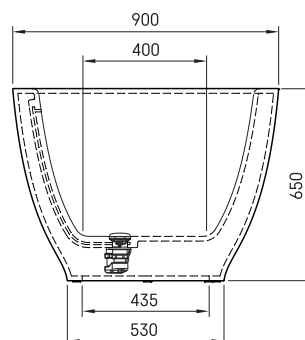

Dolce

ТЕХНІЧНА ІНФОРМАЦІЯ

Розмір: 1800 x 900 мм, h = 650 мм

Матеріал: Silkstone

Колір: Matte White

Сегмент продукту: CORE

Код продукту: VADOS/00

Вага: 130 кг

Обсяг: 260 л

ТЕХНІЧНІ КРИСЛЕННЯ

- LV Ieteicamā grīdas drenāžas zona
- LT kanalizacijos įvado montavimo grindyse zona
- EE Soovitavlik põranda dreneaazi asukoht
- EN Suggested floor drainage area
- RU Рекомендуемое место расположения дренажа в полу
- UA Зона підключення каналізації, що рекомендується
- PL Sugerowany obszar дренаżu

- LV Pieļaujams garuma un platuma robežnovirzes: līdz 1 m +/-5 mm, virs 1 m -5/+10 mm
- LT Leistini gaminio dydžio nuokrypiai 1 m yra +/-5 mm, virš 1 m -5/+10 mm
- EE Mõõtmete lubatud viga pikkuses ja laiuses on 1 m puhul +/-5mm, üle 1 m -5/+10mm
- EN The tolerated error of dimensions for 1 m is +/-5mm, above 1 -5/+10mm
- RU Допустимые изменения границ длины и ширины до 1 м +/-5мм более 1 м -5/+10мм
- UA Можливі зміни довжини та ширини до 1 м +/-5мм, більше 1 м -5/+10мм
- PL Dopuszczalne tolerancje długości i szerokości wynoszą +/-5 mm dla wymiarów do 1 m i +/-10 mm dla wymiarów powyżej 1 m.