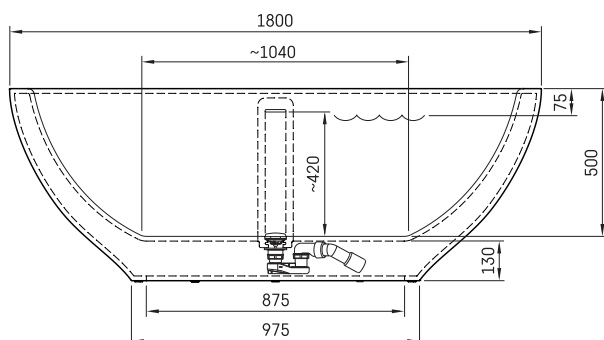

Dolce

ТЕХНІЧНА ІНФОРМАЦІЯ

Розмір: 1800 x 900 мм, h = 650 мм

Матеріал: Silkstone

Колір: Matte White

Сегмент продукту: CORE

Код продукту: VADOS/00

Вага: 130 кг

Обсяг: 260 л

ТЕХНІЧНІ КРИСЛЕННЯ

- LV Ieteicamā grīdas drenāžas zona
- LT kanalizacijos įvado montavimo grindyse zona
- EE Soovitavlik põranda dreneaazi asukoht
- EN Suggested floor drainage area
- RU Рекомендуемое место расположения дренажа в полу
- UA Зона підключення каналізації, що рекомендується
- PL Sugerowany obszar дренаżu

- LV Pieļaujams garuma un platuma robežnovirzes: līdz 1 m +/-5 mm, virs 1 m -5/+10 mm
- LT Leistini gaminio dydžio nuokrypiai 1 m yra +/-5 mm, virš 1 m -5/+10 mm
- EE Mõõtmete lubatud viga pikkuses ja laiuses on 1 m puhul +/-5mm, üle 1 m -5/+10mm
- EN The tolerated error of dimensions for 1 m is +/-5mm, above 1 -5/+10mm
- RU Допустимые изменения границ длины и ширины до 1 м +/-5мм более 1 м -5/+10мм
- UA Можливі зміни довжини та ширини до 1 м +/-5мм, більше 1 м -5/+10мм
- PL Dopuszczalne tolerancje długości i szerokości wynoszą +/-5 mm dla wymiarów do 1 m i +/-10 mm dla wymiarów powyżej 1 m.