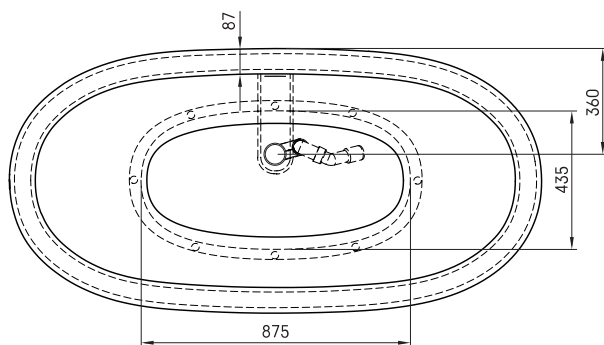

Dolce

ТЕХНІЧНА ІНФОРМАЦІЯ

Розмір: 1800 x 900 мм, h = 650 мм

Вага: 145 кг

Обсяг: 260 л

ТЕХНІЧНІ КРИСЛЕННЯ

- LV leteicamā grīdas drenāžas zona
- LT kanalizacijos įvado montavimo grindyse zona
- EE Soovituslik põranda dreenaazi asukoht
- EN Suggested floor drainage area
- RU Рекомендуемое место расположения дренажа в полу
- UA Зона підключення каналізації, що рекомендується
- PL Sugerowany obszar дренаżu

- LV Pielaļjamās garuma un platuma robežnovirzes: līdz 1 m +/-5 mm, virš 1 m -5/+10 mm
- LT Leistini gaminio dydžio nuokrypiai 1 m yra +/-5 mm, virš 1 m -5/+10 mm
- EE Mõõtmete lubatud viga pikkuses ja laiuses on 1 m puhul +/-5 mm, üle 1 m -5/+10 mm
- EN The tolerated error of dimensions for 1 m is +/-5 mm, above 1 -5/+10 mm
- RU Допустимые изменения границ длины и ширины до 1 м +/-5 мм более 1 м -5/+10 мм
- UA Можливі зміни довжини та ширини до 1 м +/-5 мм, більше 1 м -5/+10 мм
- PL Dopuszczalne tolerancje długości i szerokości wynoszą +/-5 mm dla wymiarów do 1 m i +/-10 mm dla wymiarów powyżej 1 m.