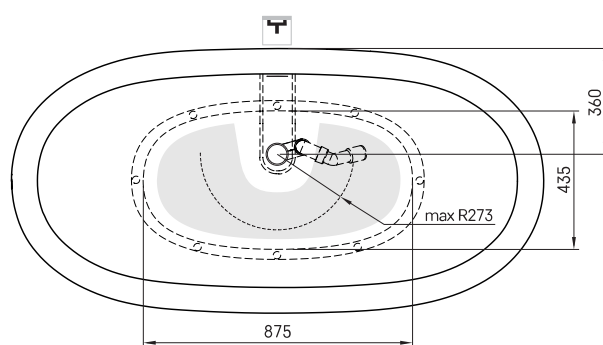

Dolce

ТЕХНІЧНА ІНФОРМАЦІЯ

Розмір: 1800 x 900 мм, h = 650 мм

Вага: 145 кг

Обсяг: 260 л

ТЕХНІЧНІ КРИСЛЕННЯ

- LV leteicamā grīdas drenāžas zona
- LT kanalizacijos įvado montavimo grindyse zona
- EE Soovituslik põranda dreenaazi asukoht
- EN Suggested floor drainage area
- RU Рекомендуемое место расположения дренажа в полу
- UA Зона підключення каналізації, що рекомендується
- PL Sugerowany obszar дренаżu

- LV Pielaļjamās garuma un platuma robežnovirzes: līdz 1 m +/-5 mm, virs 1 m -5/+10 mm
- LT Leistini gaminio dydžio nuokrypiai 1 m yra +/-5 mm, virš 1 m -5/+10 mm
- EE Mõõtmete lubatud viga pikkuses ja laiuses on 1 m puhul +/-5 mm, üle 1 m -5/+10 mm
- EN The tolerated error of dimensions for 1 m is +/-5 mm, above 1 -5/+10 mm
- RU Допустимые изменения границ длины и ширины до 1 м +/-5 мм более 1 м -5/+10 мм
- UA Можливі зміни довжини та ширини до 1 м +/-5 мм, більше 1 м -5/+10 мм
- PL Dopuszczalne tolerancje długości i szerokości wynoszą +/-5 mm dla wymiarów do 1 m i +/-10 mm dla wymiarów powyżej 1 m.