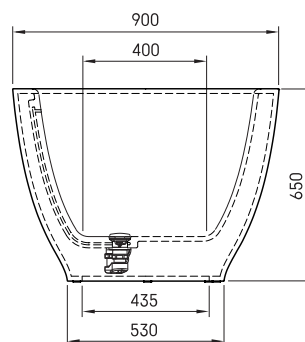

Dolce

ТЕХНІЧНА ІНФОРМАЦІЯ

Розмір: 1800 x 900 мм, h = 650 мм

Вага: 145 кг

Обсяг: 260 л

ТЕХНІЧНІ КРИСЛЕННЯ

- LV leteicamā grīdas drenāžas zona
- LT kanalizacijos įvado montavimo grindyse zona
- EE Soovituslik põranda dreenaazi asukoht
- EN Suggested floor drainage area
- RU Рекомендуемое место расположения дренажа в полу
- UA Зона підключення каналізації, що рекомендується
- PL Sugerowany obszar дренаżu

- LV Pielaļjamās garuma un platuma robežnovirzes: līdz 1 m +/-5 mm, virs 1 m -5/+10 mm
- LT Leistini gaminio dydžio nuokrypiai 1 m yra +/-5 mm, virš 1 m -5/+10 mm
- EE Mõõtmete lubatud viga pikkuses ja laiuses on 1 m puhul +/-5 mm, üle 1 m -5/+10 mm
- EN The tolerated error of dimensions for 1 m is +/-5 mm, above 1 -5/+10 mm
- RU Допустимые изменения границ длины и ширины до 1 м +/-5 мм более 1 м -5/+10 мм
- UA Можливі зміни довжини та ширини до 1 м +/-5 мм, більше 1 м -5/+10 мм
- PL Dopuszczalne tolerancje długości i szerokości wynoszą +/-5 mm dla wymiarów do 1 m i +/-10 mm dla wymiarów powyżej 1 m.