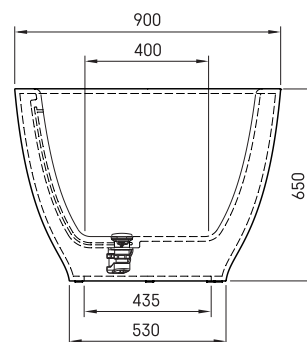

Dolce

ТЕХНІЧНА ІНФОРМАЦІЯ

Розмір: 1800 x 900 мм, h = 650 мм

Обсяг: 260 л

Вага: 130 кг

Сегмент продукту: CORE

ТЕХНІЧНІ КРИСЛЕННЯ

- LV leteicamā grīdas drenāžas zona
- LT kanalizacijos įvado montavimo grindyse zona
- EE Soovituslik põranda dreenaazi asukoht
- EN Suggested floor drainage area
- RU Рекомендуемое место расположения дренажа в полу
- UA Зона підключення каналізації, що рекомендується
- PL Sugerowany obszar дренаżu

- LV Pieļaujāmās garuma un platuma robežnovirzes: līdz 1m +/-5mm, virs 1m -5/+10mm
- LT Leistini gaminio dydžio nuokrypiai 1m yra +/-5 mm, virš 1m -5/+10 mm
- EE Mõõtmete lubatud viga pikkuses ja laiuses on 1m puhul +/-5mm, üle 1m -5/+10mm
- EN The tolerated error of dimensions for 1m is +/-5mm, above 1 -5/+10mm
- RU Допустимые изменения границ длины и ширины до 1м +/-5мм более 1м -5/+10мм
- UA Можливі зміни довжини та ширини до 1м +/-5мм, більше 1м -5/+10мм
- PL Dopuszczalne tolerancje długości i szerokości wynoszą +/-5 mm dla wymiarów do 1 m i +5/-10 mm dla wymiarów powyżej 1 m.