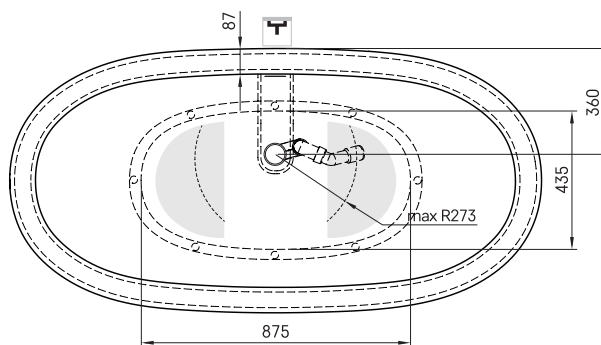

Dolce

ТЕХНІЧНА ІНФОРМАЦІЯ

Розмір: 1800 x 900 мм, h = 650 мм

Обсяг: 260 л

Вага: 130 кг

Сегмент продукту: CORE

ТЕХНІЧНІ КРИСЛЕННЯ

- LV leteicamā grīdas drenāžas zona
- LT kanalizacijos įvado montavimo grindyse zona
- EE Soovituslik põranda dreenaazi asukoht
- EN Suggested floor drainage area
- RU Рекомендуемое место расположения дренажа в полу
- UA Зона підключення каналізації, що рекомендується
- PL Sugerowany obszar дренаżu

- LV Pieļaujāmās garuma un platuma robežnovirzes: līdz 1m +/-5mm, virs 1m -5/+10mm
- LT Leistini gaminio dydžio nuokrypiai 1m yra +/-5 mm, virš 1m -5/+10 mm
- EE Mõõtmete lubatud viga pikkuses ja laiuses on 1m puhul +/-5mm, üle 1m -5/+10mm
- EN The tolerated error of dimensions for 1m is +/-5mm, above 1 -5/+10mm
- RU Допустимые изменения границ длины и ширины до 1м +/-5мм более 1м -5/+10мм
- UA Можливі зміни довжини та ширини до 1м +/-5мм, більше 1м -5/+10мм
- PL Dopuszczalne tolerancje długości i szerokości wynoszą +/-5 mm dla wymiarów do 1 m i +5/-10 mm dla wymiarów powyżej 1 m.