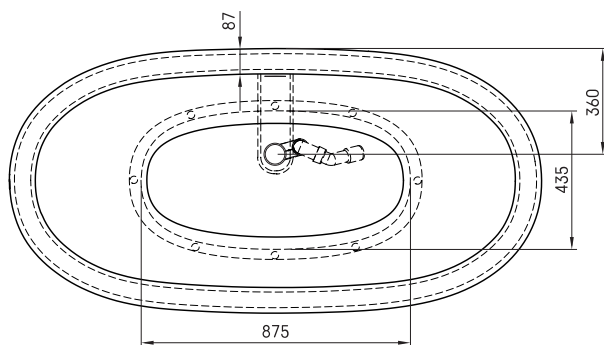

Dolce

ТЕХНІЧНА ІНФОРМАЦІЯ

Розмір: 1800 x 900 мм, h = 650 мм

Вага: 145 кг

Обсяг: 260 л

ТЕХНІЧНІ КРИСЛЕННЯ

- LV leteicamā grīdas drenāžas zona
- LT kanalizacijos įvado montavimo grindyse zona
- EE Soovituslik põranda dreenaazi asukoht
- EN Suggested floor drainage area
- RU Рекомендуемое место расположения дренажа в полу
- UA Зона підключення каналізації, що рекомендується
- PL Sugerowany obszar дренаżu

- LV Pielaļjamās garuma un platuma robežnovirzes: līdz 1 m +/-5 mm, virs 1 m -5/+10 mm
- LT Leistini gaminio dydžio nuokrypiai 1 m yra +/-5 mm, virš 1 m -5/+10 mm
- EE Mõõtmete lubatud viga pikkuses ja laiuses on 1 m puhul +/-5 mm, üle 1 m -5/+10 mm
- EN The tolerated error of dimensions for 1 m is +/-5 mm, above 1 -5/+10 mm
- RU Допустимые изменения границ длины и ширины до 1 м +/-5 мм более 1 м -5/+10 мм
- UA Можливі зміни довжини та ширини до 1 м +/-5 мм, більше 1 м -5/+10 мм
- PL Dopuszczalne tolerancje długości i szerokości wynoszą +/-5 mm dla wymiarów do 1 m i +/-10 mm dla wymiarów powyżej 1 m.