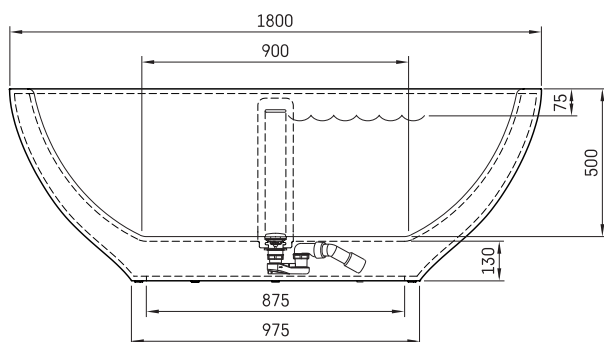

Dolce

ТЕХНІЧНА ІНФОРМАЦІЯ

Розмір: 1800 x 900 мм, h = 650 мм

Вага: 145 кг

Обсяг: 260 л

ТЕХНІЧНІ КРИСЛЕННЯ

- LV leteicamā grīdas drenāžas zona
- LT kanalizacijos įvado montavimo grindyse zona
- EE Soovituslik põranda dreenaazi asukoht
- EN Suggested floor drainage area
- RU Рекомендуемое место расположения дренажа в полу
- UA Зона підключення каналізації, що рекомендується
- PL Sugerowany obszar дренаżu

- LV Pielaļjamās garuma un platuma robežnovirzes: līdz 1 m +/-5 mm, virs 1 m -5/+10 mm
- LT Leistini gaminio dydžio nuokrypiai 1 m yra +/-5 mm, virš 1 m -5/+10 mm
- EE Mõõtmete lubatud viga pikkuses ja laiuses on 1 m puhul +/-5 mm, üle 1 m -5/+10 mm
- EN The tolerated error of dimensions for 1 m is +/-5 mm, above 1 -5/+10 mm
- RU Допустимые изменения границ длины и ширины до 1 м +/-5 мм более 1 м -5/+10 мм
- UA Можливі зміни довжини та ширини до 1 м +/-5 мм, більше 1 м -5/+10 мм
- PL Dopuszczalne tolerancje długości i szerokości wynoszą +/-5 mm dla wymiarów do 1 m i +/-10 mm dla wymiarów powyżej 1 m.