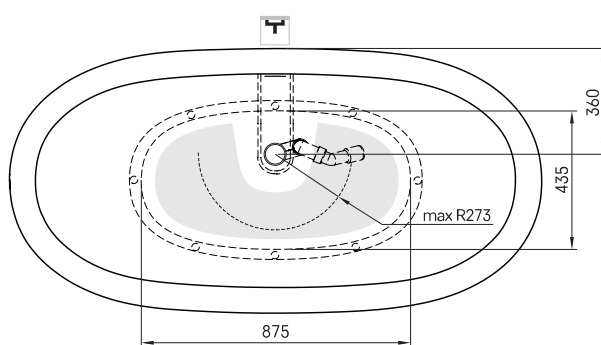

Dolce

ТЕХНІЧНА ІНФОРМАЦІЯ

Розмір: 1800 x 900 мм, h = 650 мм

Вага: 145 кг

Обсяг: 260 л

ТЕХНІЧНІ КРИСЛЕННЯ

- LV leteicamā grīdas drenāžas zona
- LT kanalizacijos įvado montavimo grindyse zona
- EE Soovituslik põranda dreenaazi asukoht
- EN Suggested floor drainage area
- RU Рекомендуемое место расположения дренажа в полу
- UA Зона підключення каналізації, що рекомендується
- PL Sugerowany obszar дренаżu

- LV Pielaļjamās garuma un platuma robežnovirzes: līdz 1 m +/-5 mm, virš 1 m -5/+10 mm
- LT Leistini gaminio dydžio nuokrypiai 1 m yra +/-5 mm, virš 1 m -5/+10 mm
- EE Mõõtmete lubatud viga pikkuses ja laiuses on 1 m puhul +/-5 mm, üle 1 m -5/+10 mm
- EN The tolerated error of dimensions for 1 m is +/-5 mm, above 1 -5/+10 mm
- RU Допустимые изменения границ длины и ширины до 1 м +/-5 мм более 1 м -5/+10 мм
- UA Можливі зміни довжини та ширини до 1 м +/-5 мм, більше 1 м -5/+10 мм
- PL Dopuszczalne tolerancje długości i szerokości wynoszą +/-5 mm dla wymiarów do 1 m i +/-10 mm dla wymiarów powyżej 1 m.