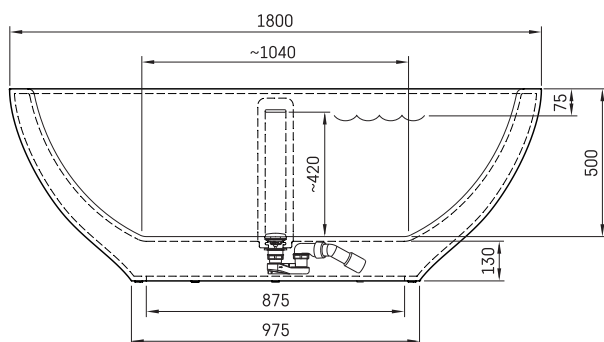

Dolce

ТЕХНІЧНА ІНФОРМАЦІЯ

Розмір: 1800 x 900 мм, h = 650 мм

Обсяг: 260 л

Вага: 130 кг

Сегмент продукту: CORE

ТЕХНІЧНІ КРИСЛЕННЯ

- LV leteicamā grīdas drenāžas zona
- LT kanalizacijos įvado montavimo grindyse zona
- EE Soovituslik põranda dreenaazi asukoht
- EN Suggested floor drainage area
- RU Рекомендуемое место расположения дренажа в полу
- UA Зона підключення каналізації, що рекомендується
- PL Sugerowany obszar дренаżu

- LV Pieļaujāmās garuma un platuma robežnovirzes: līdz 1m +/-5mm, virs 1m -5/+10mm
- LT Leistini gaminio dydžio nuokrypiai 1m yra +/-5 mm, virš 1m -5/+10 mm
- EE Mõõtmete lubatud viga pikkuses ja laiuses on 1m puhul +/-5mm, üle 1m -5/+10mm
- EN The tolerated error of dimensions for 1m is +/-5mm, above 1 -5/+10mm
- RU Допустимые изменения границ длины и ширины до 1м +/-5мм более 1м -5/+10мм
- UA Можливі зміни довжини та ширини до 1м +/-5мм, більше 1м -5/+10мм
- PL Dopuszczalne tolerancje długości i szerokości wynoszą +/-5 mm dla wymiarów do 1 m i +5/-10 mm dla wymiarów powyżej 1 m.