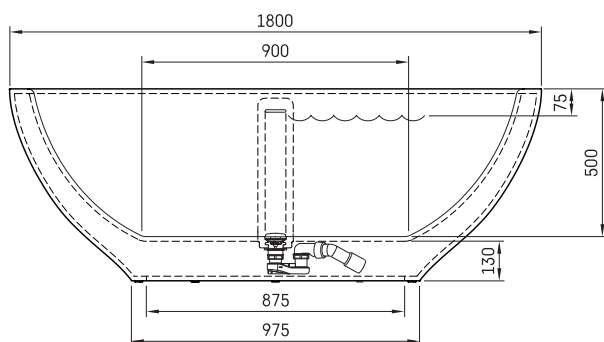

Dolce

ТЕХНІЧНА ІНФОРМАЦІЯ

Розмір: 1800 x 900 мм, h = 650 мм

Вага: 145 кг

Обсяг: 260 л

ТЕХНІЧНІ КРИСЛЕННЯ

- LV leteicamā grīdas drenāžas zona
- LT kanalizacijos įvado montavimo grindyse zona
- EE Soovituslik põranda dreenaazi asukoht
- EN Suggested floor drainage area
- RU Рекомендуемое место расположения дренажа в полу
- UA Зона підключення каналізації, що рекомендується
- PL Sugerowany obszar дренаżu

- LV Pielaļjamās garuma un platuma robežnovirzes: līdz 1 m +/-5 mm, virš 1 m -5/+10 mm
- LT Leistini gaminio dydžio nuokrypiai 1 m yra +/-5 mm, virš 1 m -5/+10 mm
- EE Mõõtmete lubatud viga pikkuses ja laiuses on 1 m puhul +/-5 mm, üle 1 m -5/+10 mm
- EN The tolerated error of dimensions for 1 m is +/-5 mm, above 1 -5/+10 mm
- RU Допустимые изменения границ длины и ширины до 1 м +/-5 мм более 1 м -5/+10 мм
- UA Можливі зміни довжини та ширини до 1 м +/-5 мм, більше 1 м -5/+10 мм
- PL Dopuszczalne tolerancje długości i szerokości wynoszą +/-5 mm dla wymiarów do 1 m i +/-10 mm dla wymiarów powyżej 1 m.