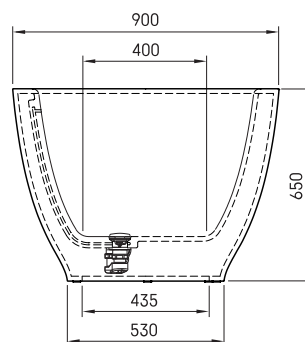

Dolce

ТЕХНІЧНА ІНФОРМАЦІЯ

Розмір: 1800 x 900 мм, h = 650 мм

Вага: 145 кг

Обсяг: 260 л

ТЕХНІЧНІ КРИСЛЕННЯ

- LV leteicamā grīdas drenāžas zona
- LT kanalizacijos įvado montavimo grindyse zona
- EE Soovituslik põranda dreenaazi asukoht
- EN Suggested floor drainage area
- RU Рекомендуемое место расположения дренажа в полу
- UA Зона підключення каналізації, що рекомендується
- PL Sugerowany obszar дренаżu

- LV Pielaļjamās garuma un platuma robežnovirzes: līdz 1 m +/-5 mm, virš 1 m -5/+10 mm
- LT Leistini gaminio dydžio nuokrypiai 1 m yra +/-5 mm, virš 1 m -5/+10 mm
- EE Mõõtmete lubatud viga pikkuses ja laiuses on 1 m puhul +/-5 mm, üle 1 m -5/+10 mm
- EN The tolerated error of dimensions for 1 m is +/-5 mm, above 1 -5/+10 mm
- RU Допустимые изменения границ длины и ширины до 1 м +/-5 мм более 1 м -5/+10 мм
- UA Можливі зміни довжини та ширини до 1 м +/-5 мм, більше 1 м -5/+10 мм
- PL Dopuszczalne tolerancje długości i szerokości wynoszą +/-5 mm dla wymiarów do 1 m i +/-10 mm dla wymiarów powyżej 1 m.