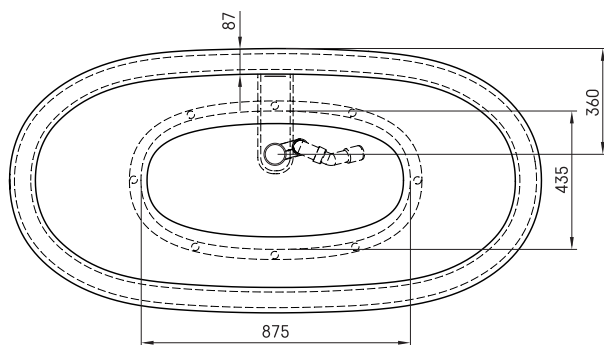

Dolce

ТЕХНІЧНА ІНФОРМАЦІЯ

Розмір: 1800 x 900 мм, h = 650 мм

Обсяг: 260 л

Вага: 130 кг

Сегмент продукту: CORE

ТЕХНІЧНІ КРИСЛЕННЯ

- LV leteicamā grīdas drenāžas zona
- LT kanalizacijos įvado montavimo grindyse zona
- EE Soovituslik põranda dreenaazi asukoht
- EN Suggested floor drainage area
- RU Рекомендуемое место расположения дренажа в полу
- UA Зона підключення каналізації, що рекомендується
- PL Sugerowany obszar дренаżu

- LV Pieļaujāmās garuma un platuma robežnovirzes: līdz 1m +/-5mm, virs 1m -5/+10mm
- LT Leistini gaminio dydžio nuokrypiai 1m yra +/-5 mm, virš 1m -5/+10 mm
- EE Mõõtmete lubatud viga pikkuses ja laiuses on 1m puhul +/-5mm, üle 1m -5/+10mm
- EN The tolerated error of dimensions for 1m is +/-5mm, above 1 -5/+10mm
- RU Допустимые изменения границ длины и ширины до 1м +/-5мм более 1м -5/+10мм
- UA Можливі зміни довжини та ширини до 1м +/-5мм, більше 1м -5/+10мм
- PL Dopuszczalne tolerancje długości i szerokości wynoszą +/-5 mm dla wymiarów do 1 m i +5/-10 mm dla wymiarów powyżej 1 m.