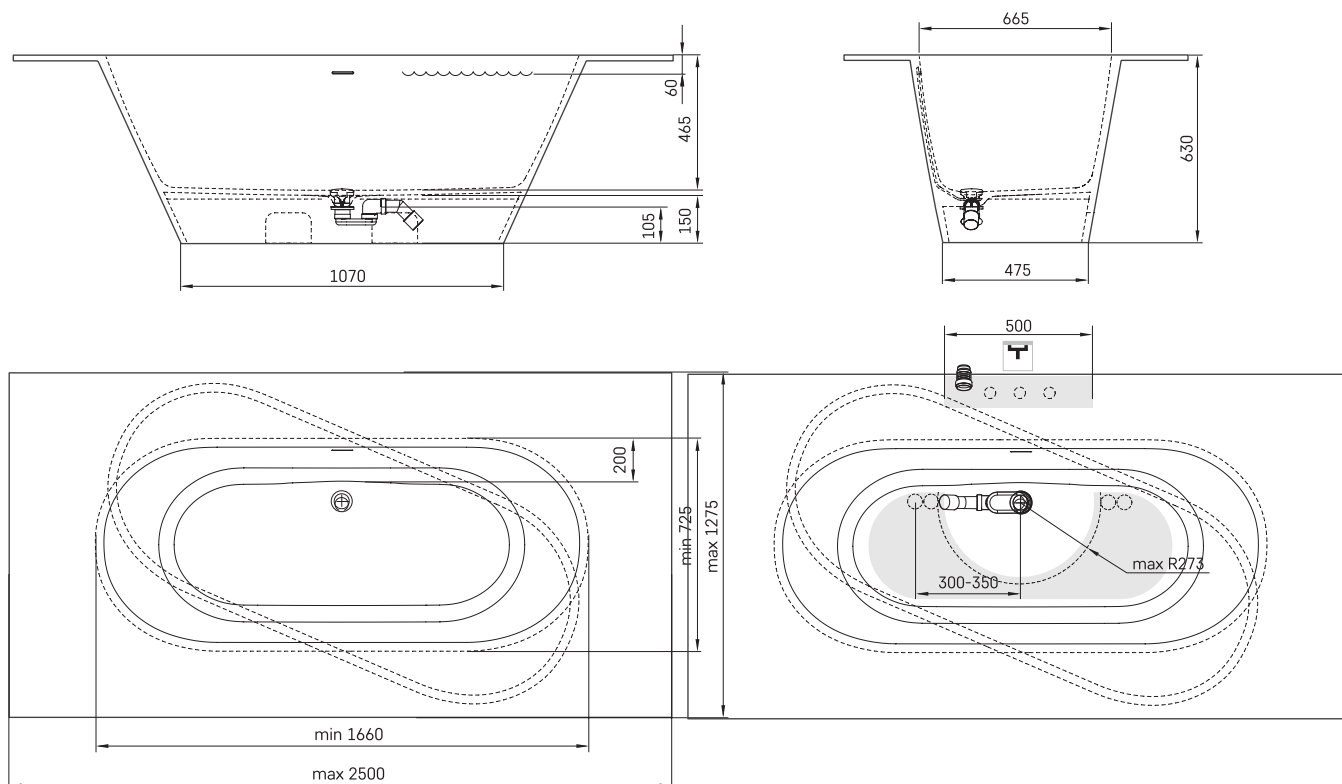

Deco Shape

ТЕХНІЧНА ІНФОРМАЦІЯ

Розмір: 1660 x 725 мм, h = 630 мм

Вага: 130 кг

Обсяг: 240 л

ТЕХНІЧНІ КРИСЛЕННЯ

- LV Ieteicamā grīdas drenāžas zona
- LT kanalizācijas ievado montavimo grindyse zona
- EE Soovituslik põranda dreenaazi asukoht
- EN Suggested floor drainage area
- RU Рекомендуемое место расположения дренажа в полу
- UA Зона підключення каналізації, що рекомендується
- PL Sugerowany obszar дренаżu

- LV Pieļaujamās garuma un platuma robežnovirzes: līdz 1 m +/-5 mm, virš 1 m -5/+10 mm
- LT Leistini gaminio dydžio nuokrypiai 1 m yra +/-5 mm, virš 1 m -5/+10 mm
- EE Mõõtmete lubatud viga pikkuses ja laiuses on 1 m puhul +/-5 mm, üle 1 m -5/+10 mm
- EN The tolerated error of dimensions for 1 m is +/-5 mm, above 1 -5/+10 mm
- RU Допустимые изменения границ длины и ширины до 1 м +/-5 мм более 1 м -5/+10 мм
- UA Можливі зміни довжини та ширини до 1 м +/-5 мм, більше 1 м -5/+10 мм
- PL Dopuszczalne tolerancje długości i szerokości wynoszą +/-5 mm dla wymiarów do 1 m i +/-10 mm dla wymiarów powyżej 1 m.