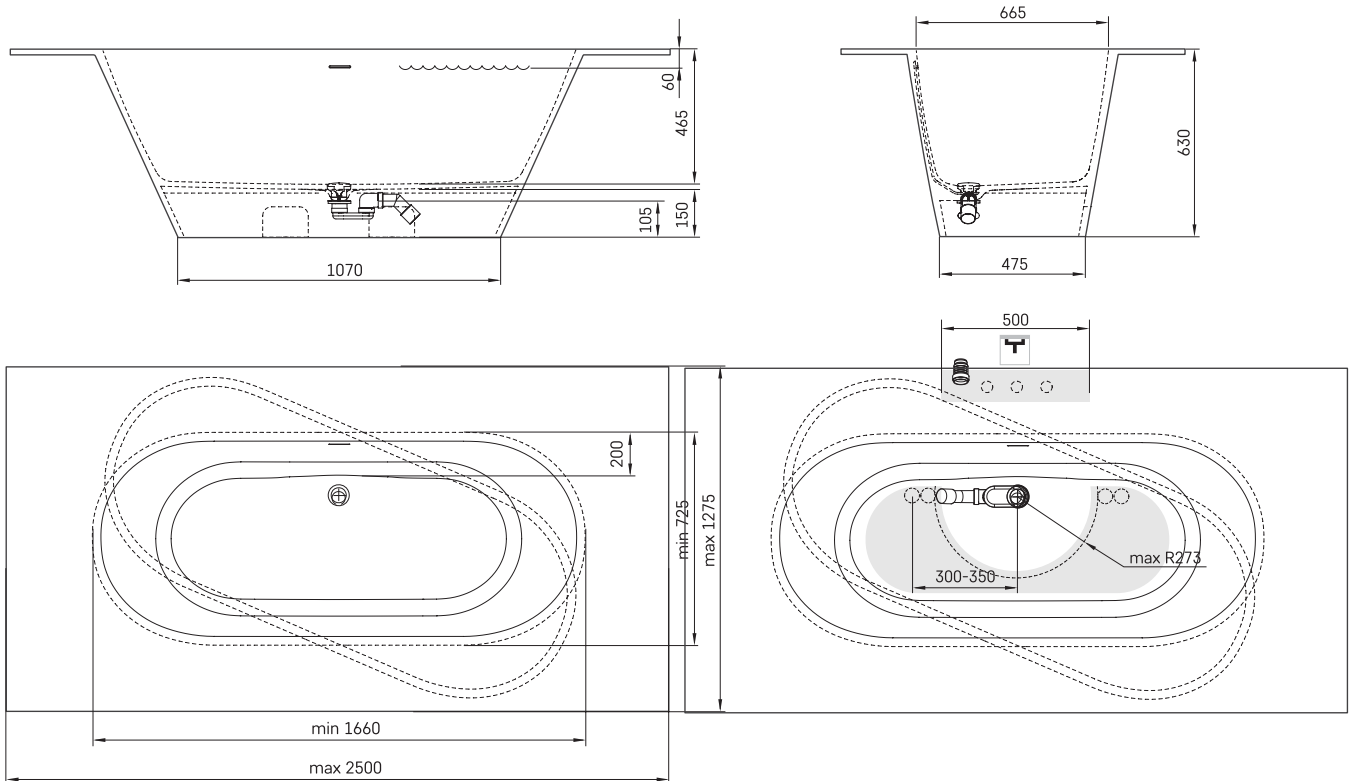

# Deco Shape

## ТЕХНІЧНА ІНФОРМАЦІЯ

Розмір: 1660 x 725-1275 мм, h = 630 мм

Вага: 135 кг

Обсяг: 240 л

## ТЕХНІЧНІ КРИСЛЕННЯ

- LV Ieteicamā grīdas drenāžas zona
- LT kanalizācijas ievado montavimo grindyse zona
- EE Soovituslik põranda dreenaazi asukoht
- EN Suggested floor drainage area
- RU Рекомендуемое место расположения дренажа в полу
- UA Зона підключення каналізації, що рекомендується
- PL Sugerowany obszar дренаżu

- LV Pieļaujamās garuma un platuma robežnovirzes: līdz 1 m +/-5 mm, virs 1 m -5/+10 mm
- LT Leistini gaminio dydžio nuokrypiai 1 m yra +/-5 mm, virš 1 m -5/+10 mm
- EE Mõõtmete lubatud viga pikkuses ja laiuses on 1 m puhul +/-5 mm, üle 1 m -5/+10 mm
- EN The tolerated error of dimensions for 1 m is +/-5 mm, above 1 -5/+10 mm
- RU Допустимые изменения границ длины и ширины до 1 м +/-5 мм более 1 м -5/+10 мм
- UA Можливі зміни довжини та ширини до 1 м +/-5 мм, більше 1 м -5/+10 мм
- PL Dopuszczalne tolerancje długości i szerokości wynoszą +/-5 mm dla wymiarów do 1 m i +/-10 mm dla wymiarów powyżej 1 m.