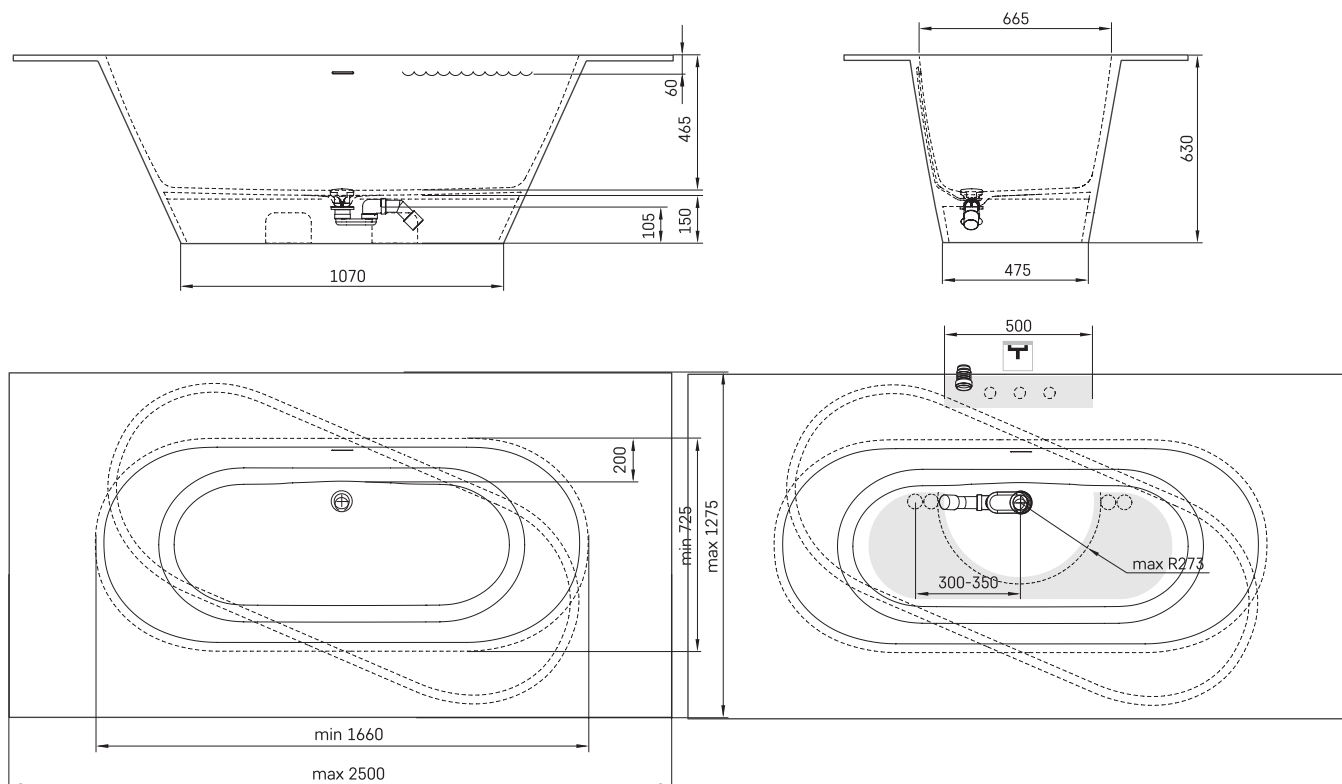

Deco Shape

ТЕХНІЧНА ІНФОРМАЦІЯ

Розмір: 1660 x 725 мм, h = 630 мм

Вага: 130 кг

Обсяг: 240 л

Сегмент продукту: **МТМ**

ТЕХНІЧНІ КРИСЛЕННЯ

- LV Ieteicamā grīdas drenāžas zona
- LT kanalizācijas ievado montavimo grindyse zona
- EE Soovituslik põranda dreenaazi asukoht
- EN Suggested floor drainage area
- RU Рекомендуемое место расположения дренажа в полу
- UA Зона підключення каналізації, що рекомендується
- PL Sugerowany obszar дренаżu

- LV Pieļaujамās garuma un platuma robežnovirzes: līdz 1 m +/-5 mm, virš 1 m -5/+10 mm
- LT Leistini gaminio dydžio nuokrypiai 1 m yra +/-5 mm, virš 1 m -5/+10 mm
- EE Mõõtmete lubatud viga pikkuses ja laiuses on 1 m puhul +/-5 mm, üle 1 m -5/+10 mm
- EN The tolerated error of dimensions for 1 m is +/-5 mm, above 1 -5/+10 mm
- RU Допустимые изменения границ длины и ширины до 1 м +/-5 мм более 1 м -5/+10 мм
- UA Можливі зміни довжини та ширини до 1 м +/-5 мм, більше 1 м -5/+10 мм
- PL Dopuszczalne tolerancje długości i szerokości wynoszą +/-5 mm dla wymiarów do 1 m i +/-10 mm dla wymiarów powyżej 1 m.