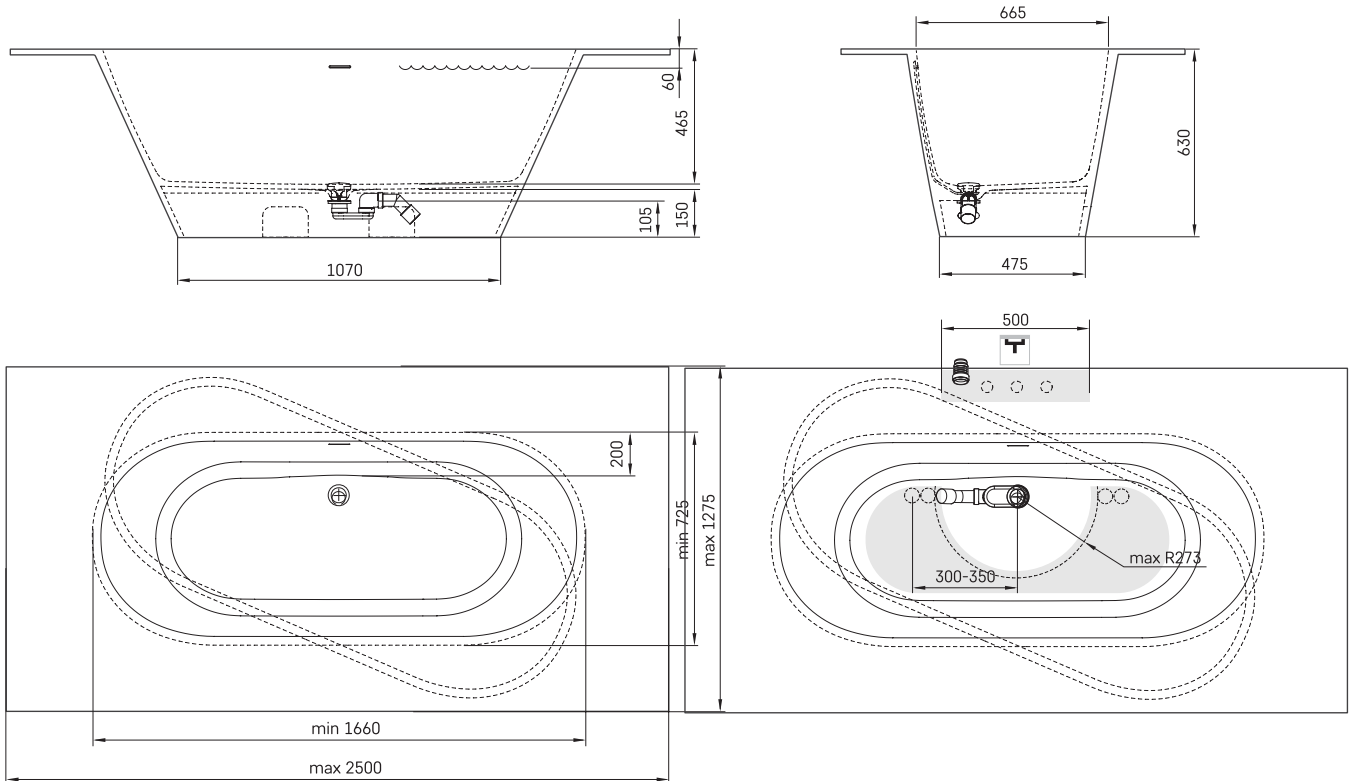

Deco Shape

ТЕХНІЧНА ІНФОРМАЦІЯ

Розмір: 1660 x 725-1275 мм, h = 630 мм

Вага: 135 кг

Обсяг: 240 л

ТЕХНІЧНІ КРИСЛЕННЯ

- LV Ieteicamā grīdas drenāžas zona
- LT kanalizācijas ievado montavimo grindyse zona
- EE Soovituslik põranda dreenaazi asukoht
- EN Suggested floor drainage area
- RU Рекомендуемое место расположения дренажа в полу
- UA Зона підключення каналізації, що рекомендується
- PL Sugerowany obszar дренаżu

- LV Pieļaujamās garuma un platuma robežnovirzes: līdz 1 m +/-5 mm, virs 1 m -5/+10 mm
- LT Leistini gaminio dydžio nuokrypiai 1 m yra +/-5 mm, virš 1 m -5/+10 mm
- EE Mõõtmete lubatud viga pikkuses ja laiuses on 1 m puhul +/-5 mm, üle 1 m -5/+10 mm
- EN The tolerated error of dimensions for 1 m is +/-5 mm, above 1 -5/+10 mm
- RU Допустимые изменения границ длины и ширины до 1 м +/-5 мм более 1 м -5/+10 мм
- UA Можливі зміни довжини та ширини до 1 м +/-5 мм, більше 1 м -5/+10 мм
- PL Dopuszczalne tolerancje długości i szerokości wynoszą +/-5 mm dla wymiarów do 1 m i +/-10 mm dla wymiarów powyżej 1 m.