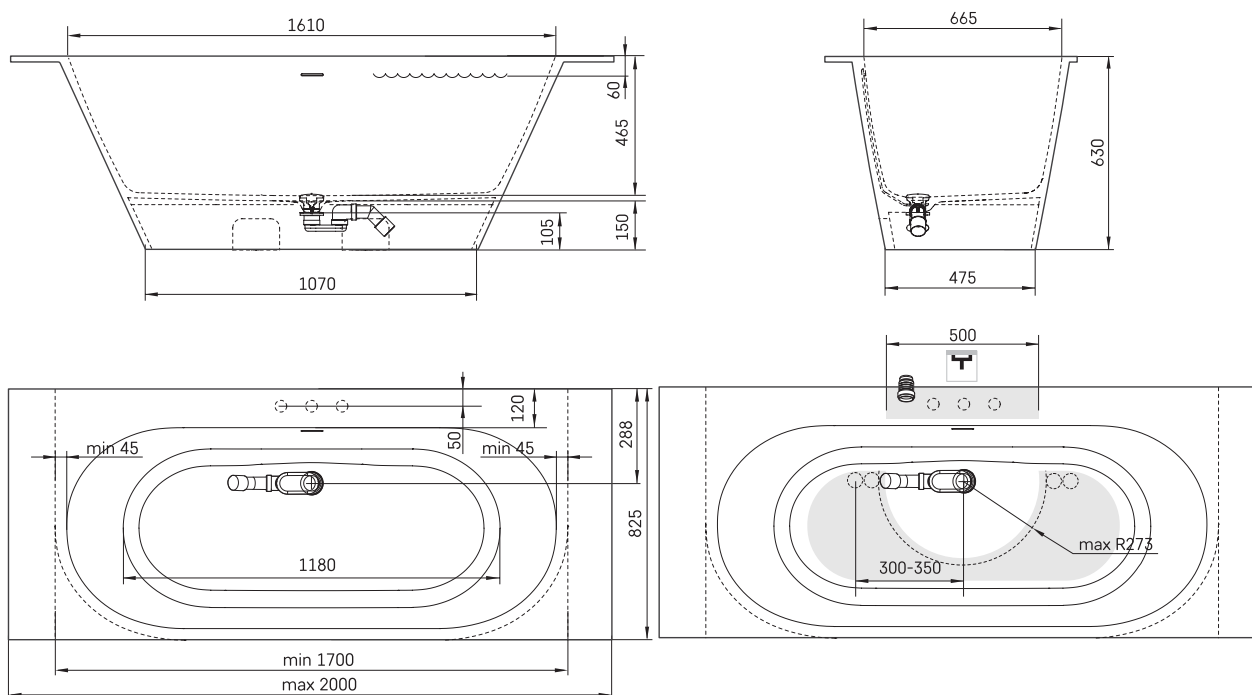

Deco Shape RE

ТЕХНІЧНА ІНФОРМАЦІЯ

Розмір: 1700 x 825 мм, h = 630 мм

Вага: 110 кг

Обсяг: 240 л

ТЕХНІЧНІ КРИСЛЕННЯ

- LV Ieteicamā grīdas drenāžas zona
- LT kanalizacijos įvado montavimo grindyse zona
- EE Soovitustik põranda dreenaazi asukoht
- EN Suggested floor drainage area
- RU Рекомендуемое место расположения дренажа в полу
- UA Зона підключення каналізації, що рекомендується
- PL Sugerowany obszar дренаżu

- LV Pieļaujams garuma un platuma robežnovirzes: līdz 1 m +/-5mm, virs 1 m -5/+10mm
- LT Leistini gaminio dydžio nuokrypiai 1 m yra +/-5 mm, virš 1 m -5/+10 mm
- EE Mõõtmete lubatud viga pikkuses ja laiuses on 1 m puhul +/-5mm, üle 1 m -5/+10mm
- EN The tolerated error of dimensions for 1m is +/-5mm, above 1 -5/+10mm
- RU Допустимые изменения границ длины и ширины до 1 м +/-5мм более 1 м -5/+10мм
- UA Можливі зміни довжини та ширини до 1 м +/-5мм, більше 1 м -5/+10мм
- PL Dopuszczalne tolerancje długości i szerokości wynoszą +/-5 mm dla wymiarów do 1 m i +5/-10 mm dla wymiarów powyżej 1 m.