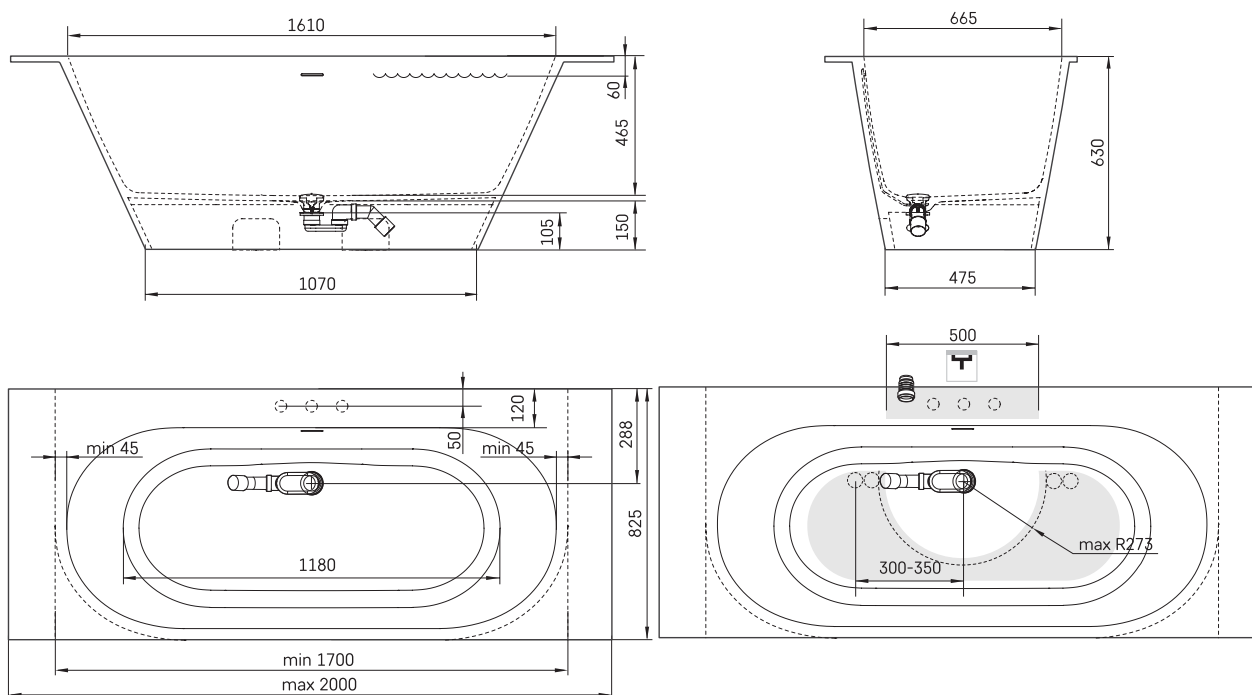

Deco Shape RE

ТЕХНІЧНА ІНФОРМАЦІЯ

Розмір: 1700 x 825 мм, h = 630 мм

Вага: 110 кг

Обсяг: 240 л

ТЕХНІЧНІ КРИСЛЕННЯ

- LV Ieteicamā grīdas drenāžas zona
- LT kanalizacijos įvado montavimo grindyse zona
- EE Soovitustik põranda dreenaazi asukoht
- EN Suggested floor drainage area
- RU Рекомендуемое место расположения дренажа в полу
- UA Зона підключення каналізації, що рекомендується
- PL Sugerowany obszar drenażu

- LV Pieļaujams garuma un platuma robežnovirzes: līdz 1 m +/-5mm, virs 1 m -5/+10mm
- LT Leistini gaminio dydžio nuokrypiai 1 m yra +/-5 mm, virš 1 m -5/+10 mm
- EE Mõõtmete lubatud viga pikkuses ja laiuses on 1 m puhul +/-5mm, üle 1 m -5/+10mm
- EN The tolerated error of dimensions for 1m is +/-5mm, above 1 -5/+10mm
- RU Допустимые изменения границ длины и ширины до 1 м +/-5мм более 1 м -5/+10мм
- UA Можливі зміни довжини та ширини до 1 м +/-5мм, більше 1 м -5/+10мм
- PL Dopuszczalne tolerancje długości i szerokości wynoszą +/-5 mm dla wymiarów do 1 m i +5/-10 mm dla wymiarów powyżej 1 m.