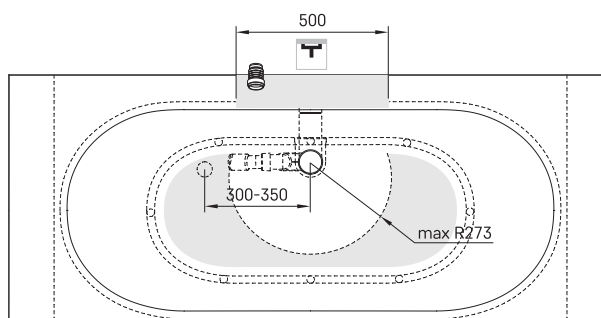

Deco Shape RE

ТЕХНІЧНА ІНФОРМАЦІЯ

Розмір: 1700 x 825 мм, h = 630 мм

Обсяг: 240 л

Вага: 130 кг

Сегмент продукту: CORE

ТЕХНІЧНІ КРИСЛЕННЯ

- LV Ieteicamā grīdas drenāžas zona
- LT kanalizācijas įvado montavimo grindyse zona
- EE Soovitulik põranda dreenaazi asukoht
- EN Suggested floor drainage area
- RU Рекомендуемое место расположения дренажа в полу
- UA Зона підключення каналізації, що рекомендується
- PL Sugerowany obszar drenażu

- LV Pieļaujams garuma un platuma robežnovirzes: līdz 1 m +/-5mm, virš 1 m -5/+10mm
- LT Leistini gaminio dydžio nuokrypiai 1m yra +/-5 mm, virš 1 m -5/+10 mm
- EE Mõõtmete lubatud viga pikkuses ja laiuses on 1m puhul +/-5mm, üle 1m -5/+10mm
- EN The tolerated error of dimensions for 1m is +/-5mm, above 1 -5/+10mm
- RU Допустимые изменения границ длины и ширины до 1 м +/-5мм более 1 м -5/+10мм
- UA Можливі зміни довжини та ширини до 1 м +/-5мм, більше 1 м -5/+10мм
- PL Dopuszczalne tolerancje długości i szerokości wynoszą +/-5 mm dla wymiarów do 1 m i +5/-10 mm dla wymiarów powyżej 1 m.