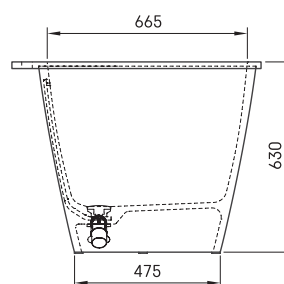

Deco Shape RE

ТЕХНІЧНА ІНФОРМАЦІЯ

Розмір: 1700 x 825 мм, h = 630 мм

Обсяг: 240 л

Вага: 130 кг

Сегмент продукту: CORE

ТЕХНІЧНІ КРИСЛЕННЯ

- LV Ieteicamā grīdas drenāžas zona
- LT kanalizācijas įvado montavimo grindyse zona
- EE Soovitulik põranda dreenaazi asukoht
- EN Suggested floor drainage area
- RU Рекомендуемое место расположения дренажа в полу
- UA Зона підключення каналізації, що рекомендується
- PL Sugerowany obszar drenażu

- LV Pieļaujams garuma un platuma robežnovirzes: līdz 1 m +/-5mm, virš 1 m -5/+10mm
- LT Leistini gaminio dydžio nuokrypiai 1m yra +/-5 mm, virš 1 m -5/+10 mm
- EE Mõõtmete lubatud viga pikkuses ja laiuses on 1m puhul +/-5mm, üle 1m -5/+10mm
- EN The tolerated error of dimensions for 1m is +/-5mm, above 1 -5/+10mm
- RU Допустимые изменения границ длины и ширины до 1 м +/-5мм более 1 м -5/+10мм
- UA Можливі зміни довжини та ширини до 1 м +/-5мм, більше 1 м -5/+10мм
- PL Dopuszczalne tolerancje długości i szerokości wynoszą +/-5 mm dla wymiarów do 1 m i +5/-10 mm dla wymiarów powyżej 1 m.