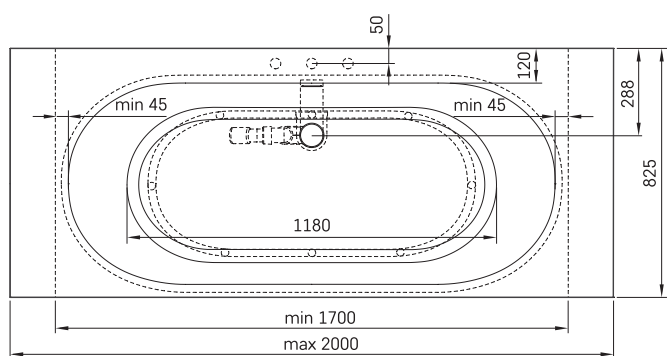

Deco Shape RE

ТЕХНІЧНА ІНФОРМАЦІЯ

Розмір: 1700 x 825 мм, h = 630 мм

Обсяг: 240 л

Вага: 130 кг

Сегмент продукту: CORE

ТЕХНІЧНІ КРИСЛЕННЯ

- LV Ieteicamā grīdas drenāžas zona
- LT kanalizācijas įvado montavimo grindyse zona
- EE Soovitulik põranda dreenaazi asukoht
- EN Suggested floor drainage area
- RU Рекомендуемое место расположения дренажа в полу
- UA Зона підключення каналізації, що рекомендується
- PL Sugerowany obszar drenażu

- LV Pieļaujams garuma un platuma robežnovirzes: līdz 1 m +/-5mm, virš 1 m -5/+10mm
- LT Leistini gaminio dydžio nuokrypiai 1m yra +/-5 mm, virš 1 m -5/+10 mm
- EE Mõõtmete lubatud viga pikkuses ja laiuses on 1m puhul +/-5mm, üle 1m -5/+10mm
- EN The tolerated error of dimensions for 1m is +/-5mm, above 1 -5/+10mm
- RU Допустимые изменения границ длины и ширины до 1 м +/-5мм более 1 м -5/+10мм
- UA Можливі зміни довжини та ширини до 1 м +/-5мм, більше 1 м -5/+10мм
- PL Dopuszczalne tolerancje długości i szerokości wynoszą +/-5 mm dla wymiarów do 1 m i +5/-10 mm dla wymiarów powyżej 1 m.