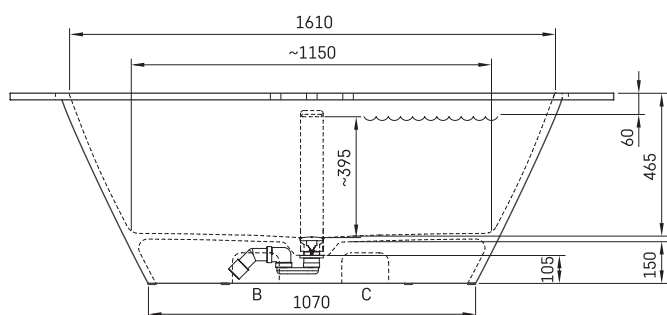

Deco Shape RE

ТЕХНІЧНА ІНФОРМАЦІЯ

Розмір: 1700 x 825 мм, h = 630 мм

Обсяг: 240 л

Вага: 130 кг

Сегмент продукту: CORE

ТЕХНІЧНІ КРИСЛЕННЯ

- LV Ieteicamā grīdas drenāžas zona
- LT kanalizācijas įvado montavimo grindyse zona
- EE Soovitulik põranda dreenaazi asukoht
- EN Suggested floor drainage area
- RU Рекомендуемое место расположения дренажа в полу
- UA Зона підключення каналізації, що рекомендується
- PL Sugerowany obszar drenażu

- LV Pieļaujams garuma un platuma robežnovirzes: līdz 1 m +/-5mm, virš 1 m -5/+10mm
- LT Leistini gaminio dydžio nuokrypiai 1m yra +/-5 mm, virš 1 m -5/+10 mm
- EE Mõõtmete lubatud viga pikkuses ja laiuses on 1m puhul +/-5mm, üle 1m -5/+10mm
- EN The tolerated error of dimensions for 1m is +/-5mm, above 1 -5/+10mm
- RU Допустимые изменения границ длины и ширины до 1 м +/-5мм более 1 м -5/+10мм
- UA Можливі зміни довжини та ширини до 1 м +/-5мм, більше 1 м -5/+10мм
- PL Dopuszczalne tolerancje długości i szerokości wynoszą +/-5 mm dla wymiarów do 1 m i +5/-10 mm dla wymiarów powyżej 1 m.