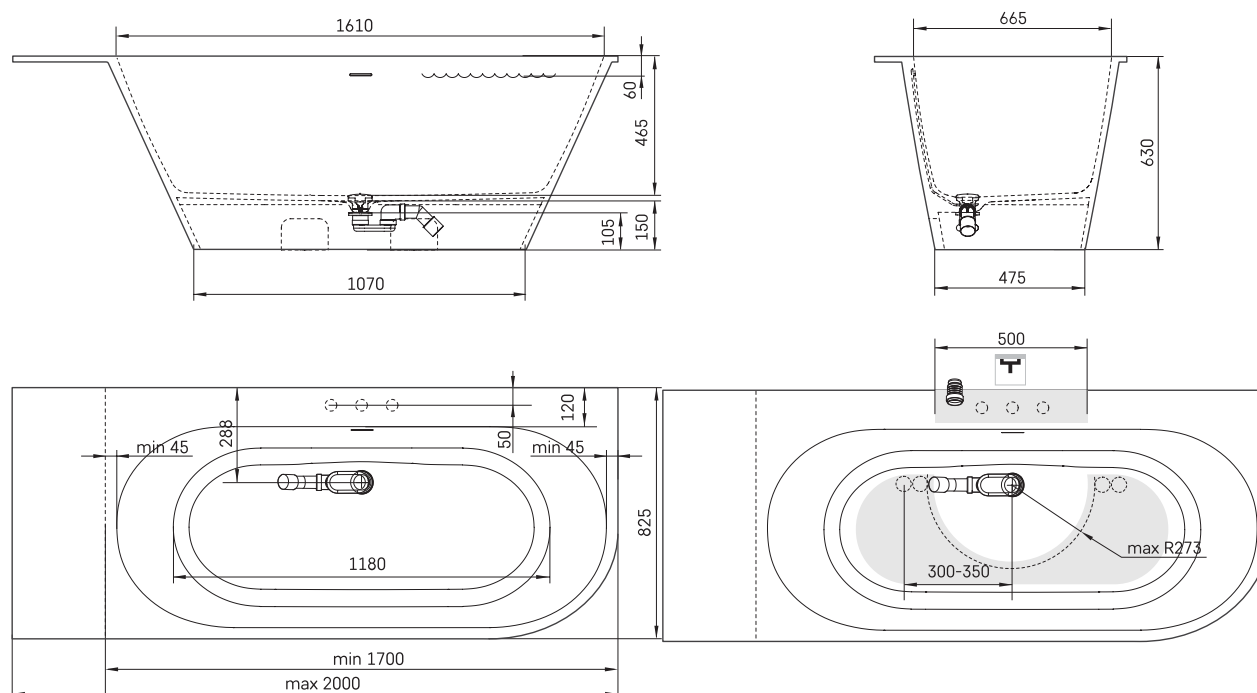

Deco Shape RE D

ТЕХНІЧНА ІНФОРМАЦІЯ

Розмір: 1700 x 825 мм, h = 630 мм

Вага: 112 кг

Обсяг: 240 л

ТЕХНІЧНІ КРИСЛЕННЯ

- LV Ieteicamā grīdas drenāžas zona
- LT kanalizācijas ievado montavimo grindyse zona
- EE Soovitustik põranda dreenaazi asukoht
- EN Suggested floor drainage area
- RU Рекомендуемое место расположения дренажа в полу
- UA Зона підключення каналізації, що рекомендується
- PL Sugerowany obszar дренаżu

- LV Pieļaujamās garuma un platuma robežnovirzes: līdz 1 m +/-5mm, virs 1 m -5/+10mm
- LT Leistini gaminio dydžio nuokrypiai 1m yra +/-5 mm, virš 1 m -5/+10 mm
- EE Mõõtmete lubatud viga pikkuses ja laiuses on 1m puhul +/-5mm, üle 1m -5/+10mm
- EN The tolerated error of dimensions for 1m is +/-5mm, above 1 -5/+10mm
- RU Допустимые изменения границ длины и ширины до 1м +/-5мм более 1м -5/+10мм
- UA Можливі зміни довжини та ширини до 1 м +/-5 мм, більше 1 м -5/+10 мм
- PL Dopuszczalne tolerancje długości i szerokości wynoszą +/-5 mm dla wymiarów do 1 m i +5/-10 mm dla wymiarów powyżej 1 m.