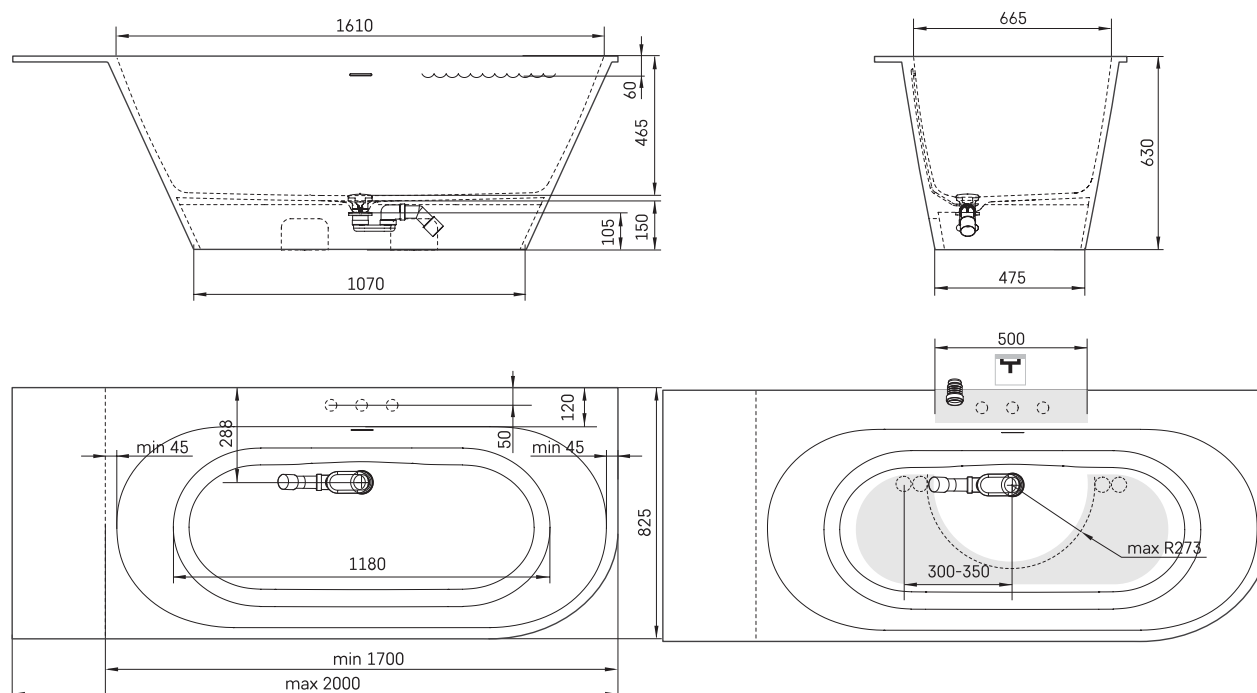

Deco Shape RE D

ТЕХНІЧНА ІНФОРМАЦІЯ

Розмір: 1700 x 825 мм, h = 630 мм

Вага: 112 кг

Обсяг: 240 л

ТЕХНІЧНІ КРИСЛЕННЯ

- LV Ieteicamā grīdas drenāžas zona
- LT kanalizācijas ievado montavimo grindyse zona
- EE Soovitustik põranda dreenaazi asukoht
- EN Suggested floor drainage area
- RU Рекомендуемое место расположения дренажа в полу
- UA Зона підключення каналізації, що рекомендується
- PL Sugerowany obszar дренаżu

- LV Pieļaujamās garuma un platuma robežnovirzes: līdz 1 m +/-5mm, virs 1 m -5/+10mm
- LT Leistini gaminio dydžio nuokrypiai 1m yra +/-5 mm, virš 1 m -5/+10 mm
- EE Mõõtmete lubatud viga pikkuses ja laiuuses on 1m puhul +/-5mm, üle 1m -5/+10mm
- EN The tolerated error of dimensions for 1m is +/-5mm, above 1 -5/+10mm
- RU Допустимые изменения границ длины и ширины до 1м +/-5мм более 1м -5/+10мм
- UA Можливі зміни довжини та ширини до 1м +/-5мм, більше 1м -5/+10мм
- PL Dopuszczalne tolerancje długości i szerokości wynoszą +/-5 mm dla wymiarów do 1 m i +5/-10 mm dla wymiarów powyżej 1 m.