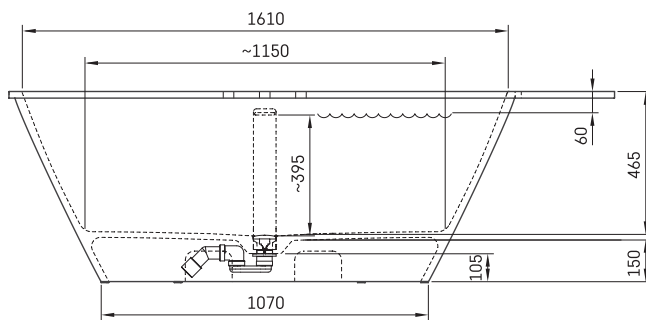

## ТЕХНІЧНА ІНФОРМАЦІЯ

Розмір: 1700-2000 x 825 мм, h = 630 мм

Вага: 130 кг

Обсяг: 240 л

Сегмент продукту: CORE

## ТЕХНІЧНІ КРИСЛЕННЯ

- LV Ieteicamā grīdas drenāžas zona
- LT kanalizācijas įvado montavimo grindyse zona
- EE Soovitulik põranda dreenaazi asukoht
- EN Suggested floor drainage area
- RU Рекомендуемое место расположения дренажа в полу
- UA Зона підключення каналізації, що рекомендується
- PL Sugerowany obszar drenażu

- LV Pieļaujams garuma un platuma robežnovirzes: līdz 1 m +/-5mm, virs 1 m -5/+10mm
- LT Leistini gaminio dydžio nuokrypiai 1m yra +/-5 mm, virš 1 m -5/+10 mm
- EE Mõõtmete lubatud viga pikkuses ja laiuses on 1m puhul +/-5mm, üle 1m -5/+10mm
- EN The tolerated error of dimensions for 1m is +/-5mm, above 1 -5/+10mm
- RU Допустимые изменения границ длины и ширины до 1 м +/-5мм более 1 м -5/+10мм
- UA Можливі зміни довжини та ширини до 1 м +/-5мм, більше 1 м -5/+10мм
- PL Dopuszczalne tolerancje długości i szerokości wynoszą +/-5 mm dla wymiarów do 1 m i +/-10 mm dla wymiarów powyżej 1 m.