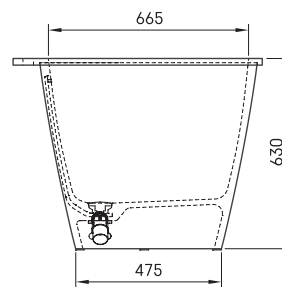

## ТЕХНІЧНА ІНФОРМАЦІЯ

Розмір: 1700-2000 x 825 мм, h = 630 мм

Вага: 130 кг

Обсяг: 240 л

Сегмент продукту: CORE

## ТЕХНІЧНІ КРИСЛЕННЯ

- LV Ieteicamā grīdas drenāžas zona
- LT kanalizācijas įvado montavimo grindyse zona
- EE Soovitulik põranda dreenaazi asukoht
- EN Suggested floor drainage area
- RU Рекомендуемое место расположения дренажа в полу
- UA Зона підключення каналізації, що рекомендується
- PL Sugerowany obszar drenażu

- LV Pieļaujams garuma un platuma robežnovirzes: līdz 1 m +/-5mm, virs 1 m -5/+10mm
- LT Leistini gaminio dydžio nuokrypiai 1m yra +/-5 mm, virš 1 m -5/+10 mm
- EE Mõõtmete lubatud viga pikkuses ja laiuses on 1m puhul +/-5mm, üle 1m -5/+10mm
- EN The tolerated error of dimensions for 1m is +/-5mm, above 1 -5/+10mm
- RU Допустимые изменения границ длины и ширины до 1 м +/-5мм более 1 м -5/+10мм
- UA Можливі зміни довжини та ширини до 1 м +/-5мм, більше 1 м -5/+10мм
- PL Dopuszczalne tolerancje długości i szerokości wynoszą +/-5 mm dla wymiarów do 1 m i +/-10 mm dla wymiarów powyżej 1 m.