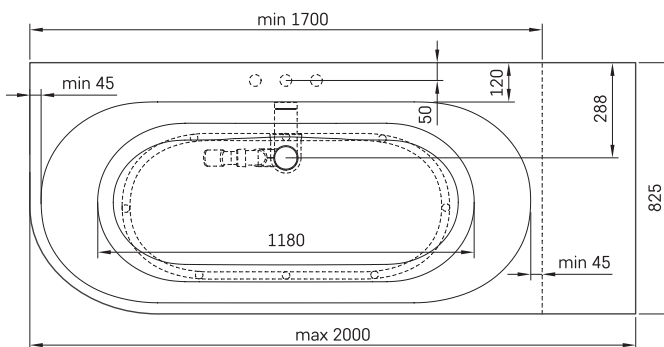

## ТЕХНІЧНА ІНФОРМАЦІЯ

Розмір: 1700-2000 x 825 мм, h = 630 мм

Вага: 130 кг

Обсяг: 240 л

Сегмент продукту: CORE

## ТЕХНІЧНІ КРИСЛЕННЯ

- LV Ieteicamā grīdas drenāžas zona
- LT kanalizācijas įvado montavimo grindyse zona
- EE Soovitulik põranda dreenaazi asukoht
- EN Suggested floor drainage area
- RU Рекомендуемое место расположения дренажа в полу
- UA Зона підключення каналізації, що рекомендується
- PL Sugerowany obszar drenażu

- LV Pieļaujams garuma un platuma robežnovirzes: līdz 1 m +/-5mm, virs 1 m -5/+10mm
- LT Leistini gaminio dydžio nuokrypiai 1m yra +/-5 mm, virš 1 m -5/+10 mm
- EE Mõõtmete lubatud viga pikkuses ja laiuses on 1m puhul +/-5mm, üle 1m -5/+10mm
- EN The tolerated error of dimensions for 1m is +/-5mm, above 1 -5/+10mm
- RU Допустимые изменения границ длины и ширины до 1 м +/-5мм более 1 м -5/+10мм
- UA Можливі зміни довжини та ширини до 1 м +/-5мм, більше 1 м -5/+10мм
- PL Dopuszczalne tolerancje długości i szerokości wynoszą +/-5 mm dla wymiarów do 1 m i +/-10 mm dla wymiarów powyżej 1 m.