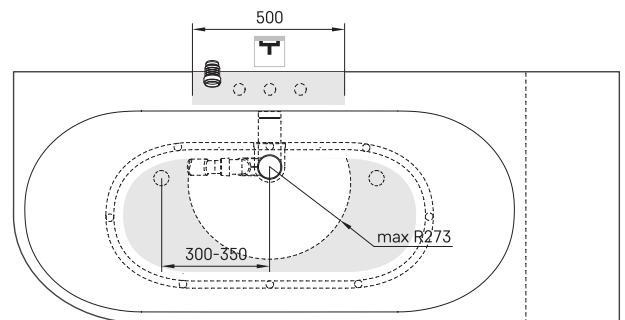

## ТЕХНІЧНА ІНФОРМАЦІЯ

Розмір: 1700-2000 x 825 мм, h = 630 мм

Вага: 130 кг

Обсяг: 240 л

Сегмент продукту: CORE

## ТЕХНІЧНІ КРИСЛЕННЯ

- LV Ieteicamā grīdas drenāžas zona
- LT kanalizācijas įvado montavimo grindyse zona
- EE Soovitulik põranda dreenaazi asukoht
- EN Suggested floor drainage area
- RU Рекомендуемое место расположения дренажа в полу
- UA Зона підключення каналізації, що рекомендується
- PL Sugerowany obszar drenażu

- LV Pieļaujams garuma un platuma robežnovirzes: līdz 1 m +/-5mm, virs 1 m -5/+10mm
- LT Leistini gaminio dydžio nuokrypiai 1m yra +/-5 mm, virš 1 m -5/+10 mm
- EE Mõõtmete lubatud viga pikkuses ja laiuses on 1m puhul +/-5mm, üle 1m -5/+10mm
- EN The tolerated error of dimensions for 1m is +/-5mm, above 1 -5/+10mm
- RU Допустимые изменения границ длины и ширины до 1 м +/-5мм более 1 м -5/+10мм
- UA Можливі зміни довжини та ширини до 1 м +/-5мм, більше 1 м -5/+10мм
- PL Dopuszczalne tolerancje długości i szerokości wynoszą +/-5 mm dla wymiarów do 1 m i +/-10 mm dla wymiarów powyżej 1 m.