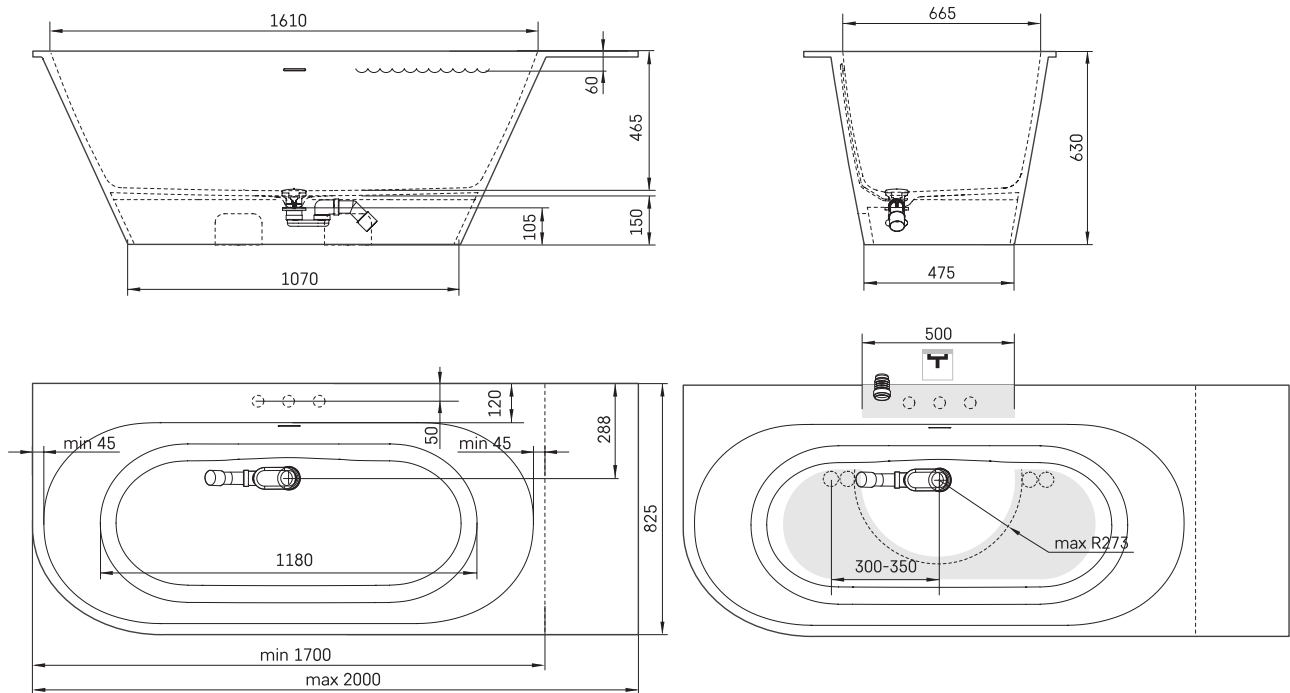

Deco Shape RE A

ТЕХНІЧНА ІНФОРМАЦІЯ

Розмір: 1700-2000 x 825 мм, h = 630 мм

Вага: 112 кг

Обсяг: 240 л

ТЕХНІЧНІ КРИСЛЕННЯ

- LV Ieteicamā grīdas drenāžas zona
- LT kanalizācijas ievado montavimo grindyse zona
- EE Soovitustik põranda dreenaazi asukoht
- EN Suggested floor drainage area
- RU Рекомендуемое место расположения дренажа в полу
- UA Зона підключення каналізації, що рекомендується
- PL Sugerowany obszar drenażu

- LV Pieļaujams garuma un platuma robežnovirzes: līdz 1 m +/-5mm, virs 1 m -5/+10mm
- LT Leistini gaminio dydžio nuokrypiai 1m yra +/-5 mm, virš 1 m -5/+10 mm
- EE Mõõtmete lubatud viga pikkuses ja laiuses on 1m puhul +/-5mm, üle 1m -5/+10mm
- EN The tolerated error of dimensions for 1m is +/-5mm, above 1 -5/+10mm
- RU Допустимые изменения границ длины и ширины до 1м +/-5мм более 1м -5/+10мм
- UA Можливі зміни довжини та ширини до 1 м +/-5 мм, більше 1 м -5/+10 мм
- PL Dopuszczalne tolerancje długości i szerokości wynoszą +/-5 mm dla wymiarów do 1 m i +5/-10 mm dla wymiarów powyżej 1 m.