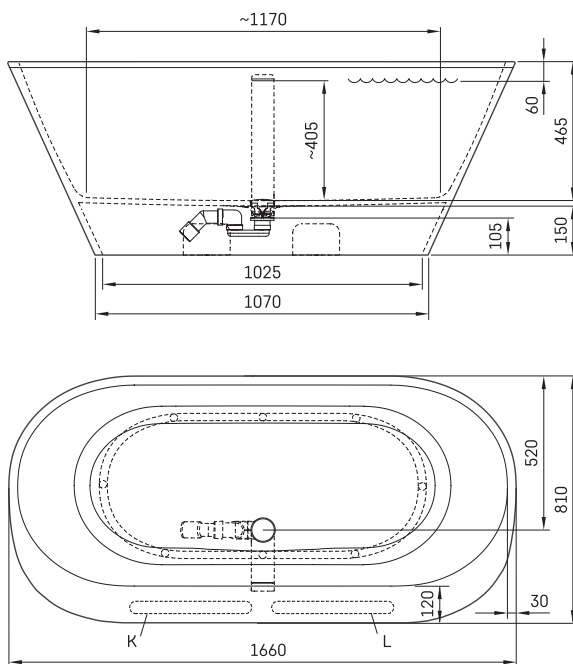

Deco Rim

ТЕХНІЧНА ІНФОРМАЦІЯ

Розмір: 1660 x 810 мм, h = 630 мм

Матеріал: Silkstone

Колір: Matte Oyster

Код продукту: VADERIS/05

Вага: 120 кг

Обсяг: 240 л

ТЕХНІЧНІ КРИСЛЕННЯ

- LV Ieteicamā grīdas drenāžas zona
- LT kanalizacijos įvado montavimo grindyse zona
- EE Soovitustlik põranda dreenaazi asukoht
- EN Suggested floor drainage area
- RU Рекомендуемое место расположения дренажа в полу
- UA Зона підключення каналізації, що рекомендується
- PL Sugerowany obszar drenażu

- LV Pieļaujams garuma un platuma robežnovirzes: līdz 1m +/-5mm, virs 1m -5/+10mm
- LT Leistini gaminio dydžio nuokrypiai 1m yra +/-5 mm, virš 1 m -5/+10 mm
- EE Mõõtmete lubatud viga pikkuses ja laiuses on 1m puhul +/-5mm, üle 1m -5/+10mm
- EN The tolerated error of dimensions for 1m is +/-5mm, above 1 -5/+10mm
- RU Допустимые изменения границ длины и ширины до 1м +/-5мм более 1м -5/+10мм
- UA Можливі зміни довжини та ширини до 1м +/-5мм, більше 1м -5/+10мм
- PL Dopuszczalne tolerancje długości i szerokości wynoszą +/-5 mm dla wymiarów do 1 m i +5/-10 mm dla wymiarów powyżej 1 m.