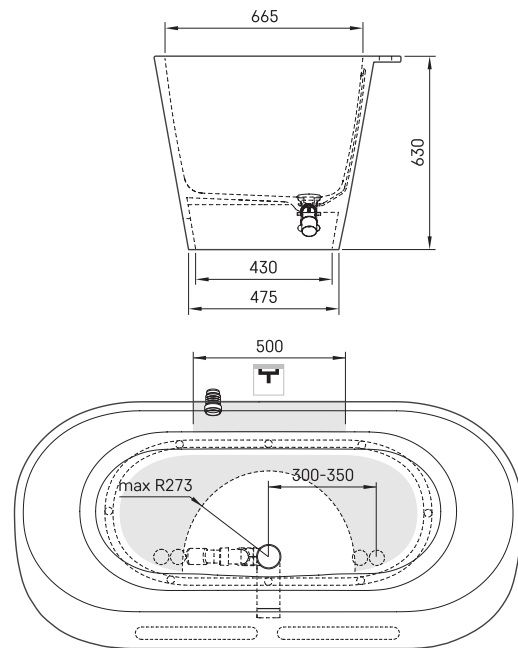

Deco Rim

ТЕХНІЧНА ІНФОРМАЦІЯ

Розмір: 1660 x 810 мм, h = 630 мм

Матеріал: Silkstone

Колір: Matte Oyster

Код продукту: VADERIS/05

Вага: 120 кг

Обсяг: 240 л

ТЕХНІЧНІ КРИСЛЕННЯ

- LV Ieteicamā grīdas drenāžas zona
- LT kanalizacijos įvado montavimo grindyse zona
- EE Soovitustlik põranda dreenaazi asukoht
- EN Suggested floor drainage area
- RU Рекомендуемое место расположения дренажа в полу
- UA Зона підключення каналізації, що рекомендується
- PL Sugerowany obszar drenażu

- LV Pieļaujams garuma un platuma robežnovirzes: līdz 1m +/-5mm, virs 1m -5/+10mm
- LT Leistini gaminio dydžio nuokrypiai 1m yra +/-5 mm, virš 1 m -5/+10 mm
- EE Mõõtmete lubatud viga pikkuses ja laiuses on 1m puhul +/-5mm, üle 1m -5/+10mm
- EN The tolerated error of dimensions for 1m is +/-5mm, above 1 -5/+10mm
- RU Допустимые изменения границ длины и ширины до 1м +/-5мм более 1м -5/+10мм
- UA Можливі зміни довжини та ширини до 1м +/-5мм, більше 1м -5/+10мм
- PL Dopuszczalne tolerancje długości i szerokości wynoszą +/-5 mm dla wymiarów do 1 m i +5/-10 mm dla wymiarów powyżej 1 m.