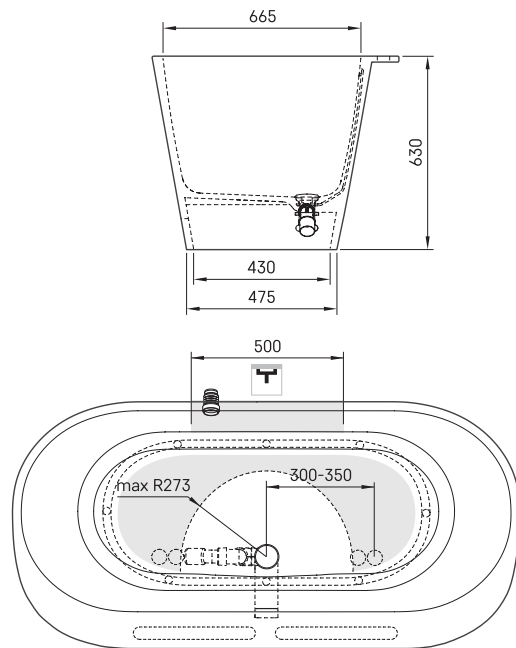

Deco Rim

ТЕХНІЧНА ІНФОРМАЦІЯ

Розмір: 1660 x 810 мм, h = 630 мм

Матеріал: Silkstone

Колір: Matte Grey

Код продукту: VADERIS/03

Вага: 120 кг

Обсяг: 240 л

ТЕХНІЧНІ КРИСЛЕННЯ

- LV Ieteicamā grīdas drenāžas zona
- LT kanalizacijos įvado montavimo grindyse zona
- EE Soovitustlik põranda dreenaazi asukoht
- EN Suggested floor drainage area
- RU Рекомендуемое место расположения дренажа в полу
- UA Зона підключення каналізації, що рекомендується
- PL Sugerowany obszar drenażu

- LV Pieļaujams garuma un platuma robežnovirzes: līdz 1m +/-5mm, virs 1m -5/+10mm
- LT Leistini gaminio dydžio nuokrypiai 1m yra +/-5 mm, virš 1 m -5/+10 mm
- EE Mõõtmete lubatud viga pikkuses ja laiuses on 1m puhul +/-5mm, üle 1m -5/+10mm
- EN The tolerated error of dimensions for 1m is +/-5mm, above 1 -5/+10mm
- RU Допустимые изменения границ длины и ширины до 1м +/-5мм более 1м -5/+10мм
- UA Можливі зміни довжини та ширини до 1м +/-5мм, більше 1м -5/+10мм
- PL Dopuszczalne tolerancje długości i szerokości wynoszą +/-5 mm dla wymiarów do 1 m i +5/-10 mm dla wymiarów powyżej 1 m.