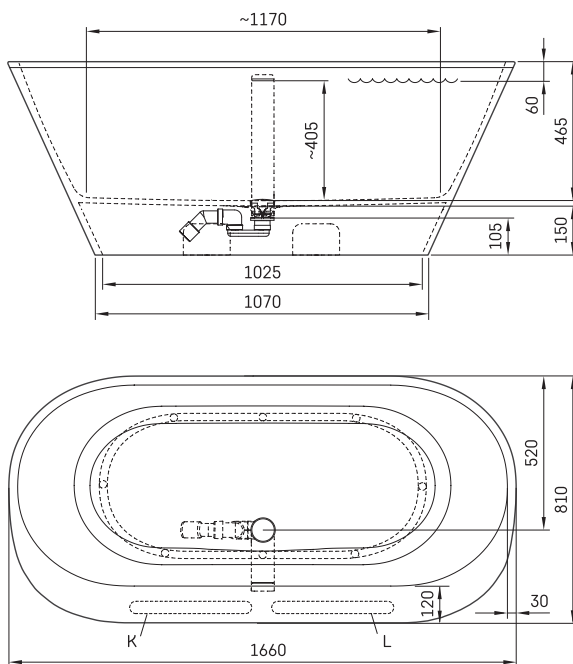

Deco Rim

ТЕХНІЧНА ІНФОРМАЦІЯ

Розмір: 1660 x 810 мм, h = 630 мм

Матеріал: Silkstone

Колір: Matte Grey

Код продукту: VADERIS/03

Вага: 120 кг

Обсяг: 240 л

ТЕХНІЧНІ КРИСЛЕННЯ

- LV Ieteicamā grīdas drenāžas zona
- LT kanalizacijos įvado montavimo grindyse zona
- EE Soovitustlik põranda dreenaazi asukoht
- EN Suggested floor drainage area
- RU Рекомендуемое место расположения дренажа в полу
- UA Зона підключення каналізації, що рекомендується
- PL Sugerowany obszar drenażu

- LV Pieļaujams garuma un platuma robežnovirzes: līdz 1m +/-5mm, virs 1m -5/+10mm
- LT Leistini gaminio dydžio nuokrypiai 1m yra +/-5 mm, virš 1 m -5/+10 mm
- EE Mõõtmete lubatud viga pikkuses ja laiuses on 1m puhul +/-5mm, üle 1m -5/+10mm
- EN The tolerated error of dimensions for 1m is +/-5mm, above 1 -5/+10mm
- RU Допустимые изменения границ длины и ширины до 1м +/-5мм более 1м -5/+10мм
- UA Можливі зміни довжини та ширини до 1м +/-5мм, більше 1м -5/+10мм
- PL Dopuszczalne tolerancje długości i szerokości wynoszą +/-5 mm dla wymiarów do 1 m i +5/-10 mm dla wymiarów powyżej 1 m.