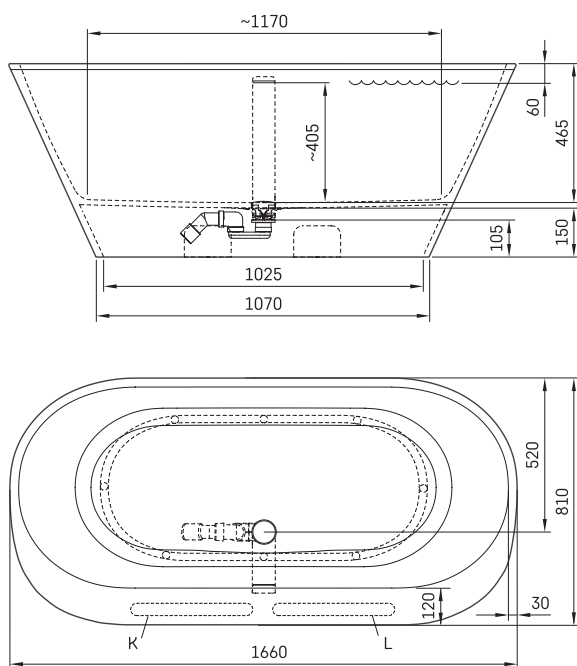

## ТЕХНІЧНА ІНФОРМАЦІЯ

Розмір: 1660 x 810 мм, h = 630 мм

Матеріал: Silkstone

Колір: Graphite

Код продукту: VADERIS/01

Вага: 120 кг

Обсяг: 240 л

## ТЕХНІЧНІ КРИСЛЕННЯ

- LV Ieteicamā grīdas drenāžas zona
- LT kanalizacijos įvado montavimo grindyse zona
- EE Soovituslik põranda dreenaazi asukoht
- EN Suggested floor drainage area
- RU Рекомендуемое место расположения дренажа в полу
- UA Зона підключення каналізації, що рекомендується
- PL Sugerowany obszar drenażu

- LV Pieļaujams garuma un platuma robežnovirzes: līdz 1m +/-5mm, virs 1m -5/+10mm
- LT Leistini gaminio dydžio nuokrypiai 1m yra +/-5 mm, virš 1 m -5/+10 mm
- EE Mõõtmete lubatud viga pikkuses ja laiuses on 1m puhul +/-5mm, üle 1m -5/+10mm
- EN The tolerated error of dimensions for 1m is +/-5mm, above 1 -5/+10mm
- RU Допустимые изменения границ длины и ширины до 1м +/-5мм более 1м -5/+10мм
- UA Можливі зміни довжини та ширини до 1м +/-5мм, більше 1м -5/+10мм
- PL Dopuszczalne tolerancje długości i szerokości wynoszą +/-5 mm dla wymiarów do 1 m i +5/-10 mm dla wymiarów powyżej 1 m.