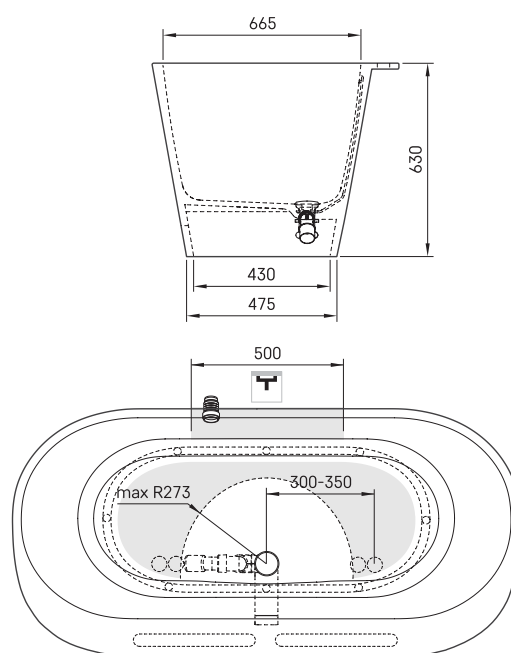

## ТЕХНІЧНА ІНФОРМАЦІЯ

Розмір: 1660 x 810 мм, h = 630 мм

Матеріал: Silkstone

Колір: Graphite

Код продукту: VADERIS/01

Вага: 120 кг

Обсяг: 240 л

## ТЕХНІЧНІ КРИСЛЕННЯ

- LV Ieteicamā grīdas drenāžas zona
- LT kanalizacijos įvado montavimo grindyse zona
- EE Soovituslik põranda dreenaazi asukoht
- EN Suggested floor drainage area
- RU Рекомендуемое место расположения дренажа в полу
- UA Зона підключення каналізації, що рекомендується
- PL Sugerowany obszar drenażu

- LV Pieļaujams garuma un platuma robežnovirzes: līdz 1m +/-5mm, virs 1m -5/+10mm
- LT Leistini gaminio dydžio nuokrypiai 1m yra +/-5 mm, virš 1 m -5/+10 mm
- EE Mõõtmete lubatud viga pikkuses ja laiuses on 1m puhul +/-5mm, üle 1m -5/+10mm
- EN The tolerated error of dimensions for 1m is +/-5mm, above 1 -5/+10mm
- RU Допустимые изменения границ длины и ширины до 1м +/-5мм более 1м -5/+10мм
- UA Можливі зміни довжини та ширини до 1м +/-5мм, більше 1м -5/+10мм
- PL Dopuszczalne tolerancje długości i szerokości wynoszą +/-5 mm dla wymiarów do 1 m i +5/-10 mm dla wymiarów powyżej 1 m.