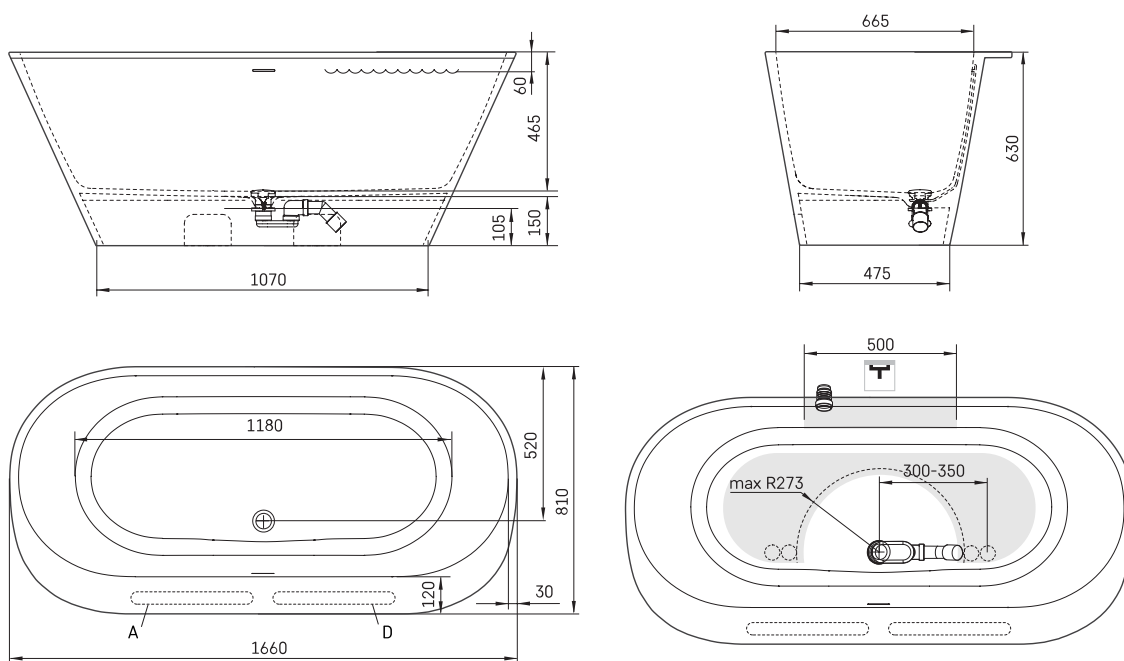

Deco Rim

ТЕХНІЧНА ІНФОРМАЦІЯ

Розмір: 1660 x 810 мм, h = 630 мм

Вага: 125 кг

Обсяг: 240 л

ТЕХНІЧНІ КРИСЛЕННЯ

- LV Ieteicamā grīdas drenāžas zona
- LT kanalizācijas ievado montavimo grindyse zona
- EE Soovitustlik põranda dreenaazi asukoht
- EN Suggested floor drainage area
- RU Рекомендуемое место расположения дренажа в полу
- UA Зона підключення каналізації, що рекомендується
- PL Sugerowany obszar drenażu

- LV Pieļaujamās garuma un platuma robežnovirzes: līdz 1 m +/-5mm, virš 1 m -5/+10mm
- LT Leistini gaminio dydžio nuokrypiai 1m yra +/-5 mm, virš 1 m -5/+10 mm
- EE Mõõtmete lubatud viga pikkuses ja laiuuses on 1m puhul +/-5mm, üle 1m -5/+10mm
- EN The tolerated error of dimensions for 1m is +/-5mm, above 1 -5/+10mm
- RU Допустимые изменения границ длины и ширины до 1м +/-5мм более 1м -5/+10мм
- UA Можливі зміни довжини та ширини до 1 м +/-5 мм, більше 1 м -5/+10 мм
- PL Dopuszczalne tolerancje długości i szerokości wynoszą +/-5 mm dla wymiarów do 1 m i +5/-10 mm dla wymiarów powyżej 1 m.