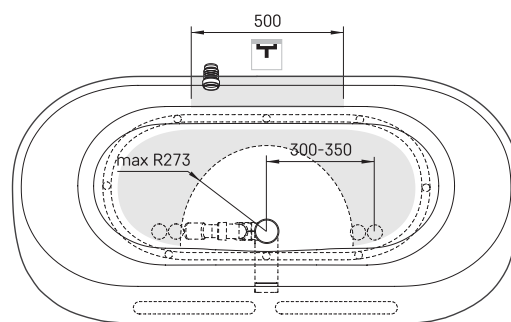

Deco Rim

ТЕХНІЧНА ІНФОРМАЦІЯ

Розмір: 1660 x 810 мм, h = 630 мм

Обсяг: 240 л

Вага: 120 кг

Сегмент продукту: CORE

ТЕХНІЧНІ КРИСЛЕННЯ

- LV Ieteicamā grīdas drenāžas zona
- LT kanalizācijas ievado montavimo grindyse zona
- EE Soovitustlik põranda дренаazi asukoht
- EN Suggested floor drainage area
- RU Рекомендуемое место расположения дренажа в полу
- UA Зона підключення каналізації, що рекомендується
- PL Sugerowany obszar дренаżu

- LV Pieļaujams garuma un platuma robežnovirzes: līdz 1m +/-5mm, virs 1m -5/+10mm
- LT Leistini gaminio dydžio nuokrypiai 1m yra +/-5 mm, virš 1 m -5/+10 mm
- EE Mõõtmete lubatud viga pikkuses ja laiuses on 1m puhul +/-5mm, üle 1m -5/+10mm
- EN The tolerated error of dimensions for 1m is +/-5mm, above 1 -5/+10mm
- RU Допустимые изменения границ длины и ширины до 1м +/-5мм более 1м -5/+10мм
- UA Можливі зміни довжини та ширини до 1м +/-5мм, більше 1м -5/+10мм
- PL Dopuszczalne tolerancje długości i szerokości wynoszą +/-5 mm dla wymiarów do 1 m i +/-10 mm dla wymiarów powyżej 1 m.