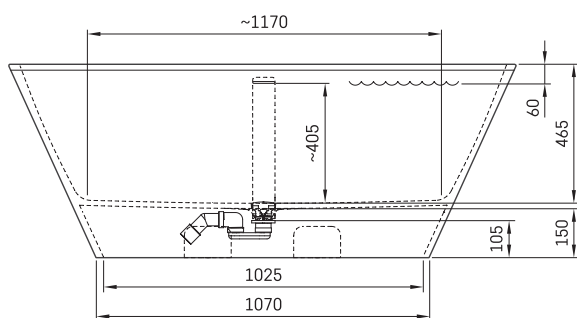

Deco Rim

ТЕХНІЧНА ІНФОРМАЦІЯ

Розмір: 1660 x 810 мм, h = 630 мм

Обсяг: 240 л

Вага: 120 кг

Сегмент продукту: CORE

ТЕХНІЧНІ КРИСЛЕННЯ

- LV Ieteicamā grīdas drenāžas zona
- LT kanalizācijas ievado montavimo grindyse zona
- EE Soovitustlik põranda дренаazi asukoht
- EN Suggested floor drainage area
- RU Рекомендуемое место расположения дренажа в полу
- UA Зона підключення каналізації, що рекомендується
- PL Sugerowany obszar дренаżu

- LV Pieļaujams garuma un platuma robežnovirzes: līdz 1m +/-5mm, virs 1m -5/+10mm
- LT Leistini gaminio dydžio nuokrypiai 1m yra +/-5 mm, virš 1 m -5/+10 mm
- EE Mõõtmete lubatud viga pikkuses ja laiuses on 1m puhul +/-5mm, üle 1m -5/+10mm
- EN The tolerated error of dimensions for 1m is +/-5mm, above 1 -5/+10mm
- RU Допустимые изменения границ длины и ширины до 1м +/-5мм более 1м -5/+10мм
- UA Можливі зміни довжини та ширини до 1м +/-5мм, більше 1м -5/+10мм
- PL Dopuszczalne tolerancje długości i szerokości wynoszą +/-5 mm dla wymiarów do 1 m i +/-10 mm dla wymiarów powyżej 1 m.