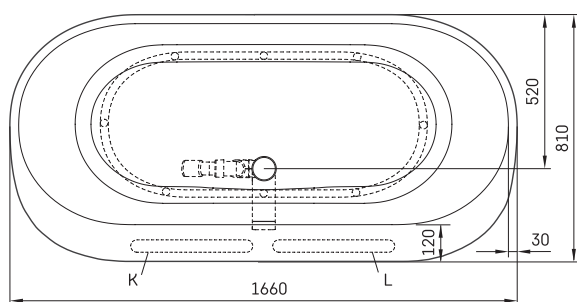

Deco Rim

ТЕХНІЧНА ІНФОРМАЦІЯ

Розмір: 1660 x 810 мм, h = 630 мм

Обсяг: 240 л

Вага: 120 кг

Сегмент продукту: CORE

ТЕХНІЧНІ КРИСЛЕННЯ

- LV Ieteicamā grīdas drenāžas zona
- LT kanalizācijas ievado montavimo grindyse zona
- EE Soovitustlik põranda дренаazi asukoht
- EN Suggested floor drainage area
- RU Рекомендуемое место расположения дренажа в полу
- UA Зона підключення каналізації, що рекомендується
- PL Sugerowany obszar дренаżu

- LV Pieļaujams garuma un platuma robežnovirzes: līdz 1m +/-5mm, virs 1m -5/+10mm
- LT Leistini gaminio dydžio nuokrypiai 1m yra +/-5 mm, virš 1 m -5/+10 mm
- EE Mõõtmete lubatud viga pikkuses ja laiuses on 1m puhul +/-5mm, üle 1m -5/+10mm
- EN The tolerated error of dimensions for 1m is +/-5mm, above 1 -5/+10mm
- RU Допустимые изменения границ длины и ширины до 1м +/-5мм более 1м -5/+10мм
- UA Можливі зміни довжини та ширини до 1м +/-5мм, більше 1м -5/+10мм
- PL Dopuszczalne tolerancje długości i szerokości wynoszą +/-5 mm dla wymiarów do 1 m i +/-10 mm dla wymiarów powyżej 1 m.