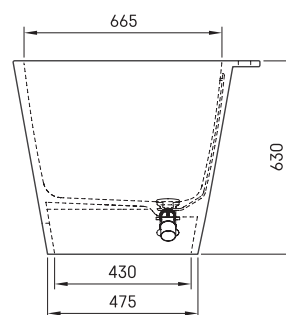

Deco Rim

ТЕХНІЧНА ІНФОРМАЦІЯ

Розмір: 1660 x 810 мм, h = 630 мм

Обсяг: 240 л

Вага: 120 кг

Сегмент продукту: CORE

ТЕХНІЧНІ КРИСЛЕННЯ

- LV Ieteicamā grīdas drenāžas zona
- LT kanalizācijas ievado montavimo grindyse zona
- EE Soovitustlik põranda дренаazi asukoht
- EN Suggested floor drainage area
- RU Рекомендуемое место расположения дренажа в полу
- UA Зона підключення каналізації, що рекомендується
- PL Sugerowany obszar дренаżu

- LV Pieļaujams garuma un platuma robežnovirzes: līdz 1m +/-5mm, virs 1m -5/+10mm
- LT Leistini gaminio dydžio nuokrypiai 1m yra +/-5 mm, virš 1 m -5/+10 mm
- EE Mõõtmete lubatud viga pikkuses ja laiuses on 1m puhul +/-5mm, üle 1m -5/+10mm
- EN The tolerated error of dimensions for 1m is +/-5mm, above 1 -5/+10mm
- RU Допустимые изменения границ длины и ширины до 1м +/-5мм более 1м -5/+10мм
- UA Можливі зміни довжини та ширини до 1м +/-5мм, більше 1м -5/+10мм
- PL Dopuszczalne tolerancje długości i szerokości wynoszą +/-5 mm dla wymiarów do 1 m i +/-10 mm dla wymiarów powyżej 1 m.