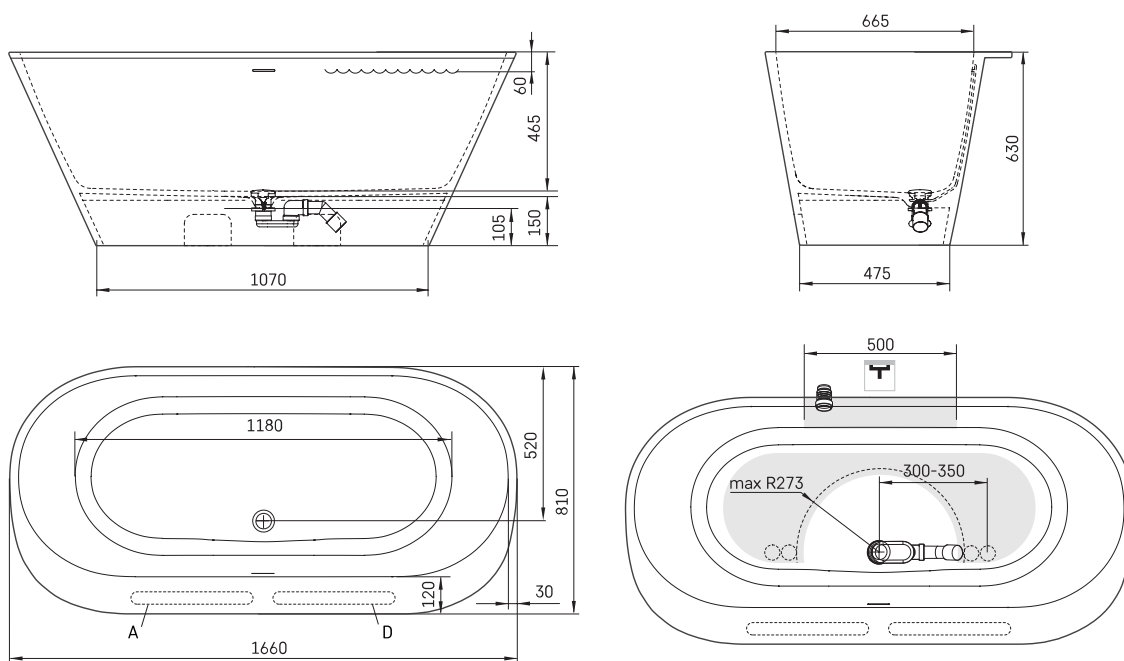

## ТЕХНІЧНА ІНФОРМАЦІЯ

Розмір: 1660 x 810 мм, h = 630 мм

Вага: 125 кг

Обсяг: 240 л

## ТЕХНІЧНІ КРИСЛЕННЯ

- LV Ieteicamā grīdas drenāžas zona
- LT kanalizācijas ievado montavimo grindyse zona
- EE Soovitustlik põranda dreenaazi asukoht
- EN Suggested floor drainage area
- RU Рекомендуемое место расположения дренажа в полу
- UA Зона підключення каналізації, що рекомендується
- PL Sugerowany obszar drenażu

- LV Pieļaujamās garuma un platuma robežnovirzes: līdz 1 m +/-5mm, virs 1 m -5/+10mm
- LT Leistini gaminio dydžio nuokrypiai 1m yra +/-5 mm, virš 1 m -5/+10 mm
- EE Mõõtmete lubatud viga pikkuses ja laiuuses on 1m puhul +/-5mm, üle 1m -5/+10mm
- EN The tolerated error of dimensions for 1m is +/-5mm, above 1 -5/+10mm
- RU Допустимые изменения границ длины и ширины до 1м +/-5мм более 1м -5/+10мм
- UA Можливі зміни довжини та ширини до 1 м +/-5 мм, більше 1 м -5/+10 мм
- PL Dopuszczalne tolerancje długości i szerokości wynoszą +/-5 mm dla wymiarów do 1 m i +5/-10 mm dla wymiarów powyżej 1 m.