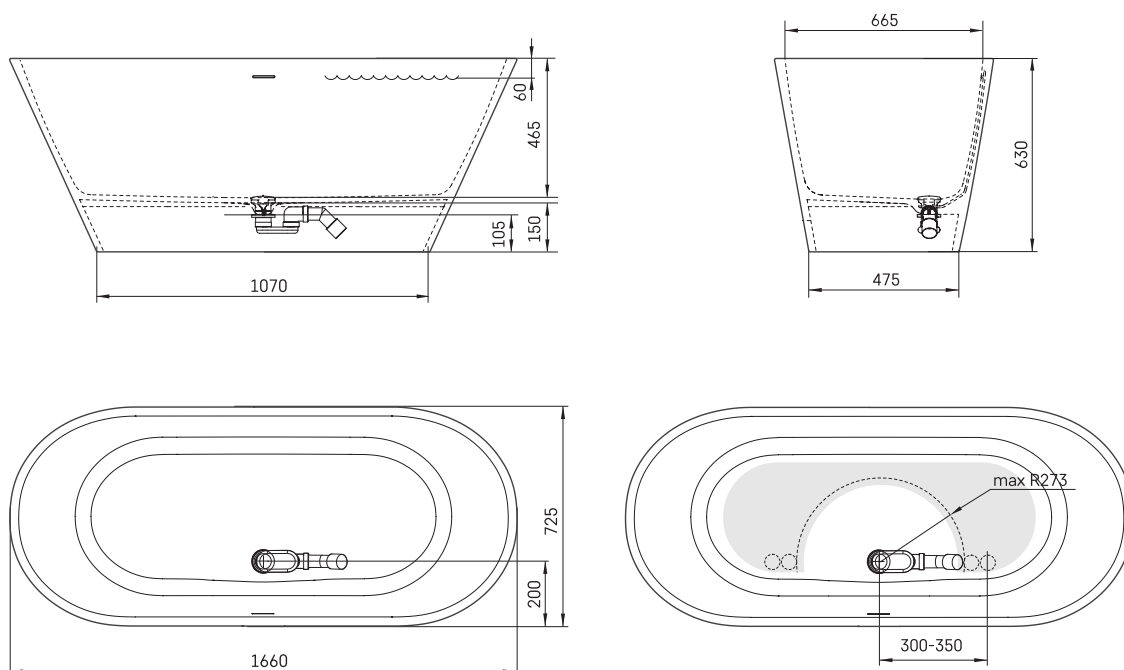

## ТЕХНІЧНА ІНФОРМАЦІЯ

Розмір: 1660 x 725 мм, h = 630 мм

Вага: 112 кг

Обсяг: 240 л

## ТЕХНІЧНІ КРИСЛЕННЯ

LV Ieteicamā grīdas drenāžas zona  
LT kanalizācijas ievado montavimo grindyse zona  
EE Soovitustik põranda dreneaazi asukoht  
EN Suggested floor drainage area  
RU Рекомендуемое место расположения дренажа в полу  
UA Зона підключення каналізації, що рекомендується  
PL Sugerowany obszar drenażu

LV Pieļaujams garuma un platuma robežnovirzes: līdz 1 m +/-5mm, virs 1 m -5/+10mm  
LT Leistini gaminio dydžio nuokrypiai 1m yra +/-5 mm, virš 1 m -5/+10 mm  
EE Mõõtmete lubatud viga pikkuses ja laiuses on 1m puhul +/-5mm, üle 1m -5/+10mm  
EN The tolerated error of dimensions for 1m is +/-5mm, above 1 -5/+10mm  
RU Допустимые изменения границ длины и ширины до 1м +/-5мм более 1м -5/+10мм  
UA Можливі зміни довжини та ширини до 1 м +/-5 мм, більше 1 м -5/+10 мм  
PL Dopuszczalne tolerancje długości i szerokości wynoszą +/-5 mm dla wymiarów do 1 m i +5/-10 mm dla wymiarów powyżej 1 m.