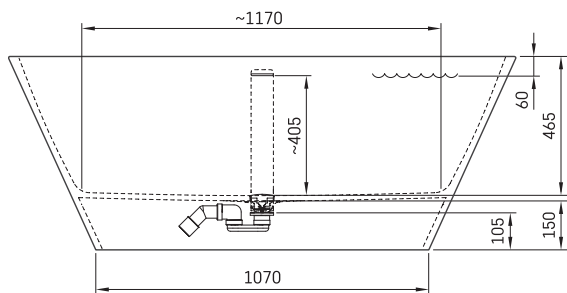

Deco Nudo

ТЕХНІЧНА ІНФОРМАЦІЯ

Розмір: 1660 x 725 мм, h = 630 мм

Обсяг: 240 л

Вага: 115 кг

Сегмент продукту: CORE

ТЕХНІЧНІ КРИСЛЕННЯ

- LV Ieteicamā grīdas drenāžas zona
- LT kanalizācijas ievado montavimo grindyse zona
- EE Soovitustik põranda dreenaazi asukoht
- EN Suggested floor drainage area
- RU Рекомендуемое место расположения дренажа в полу
- UA Зона підключення каналізації, що рекомендується
- PL Sugerowany obszar дренаżu

- LV Pieļaujams garuma un platuma robežnovirzes: līdz 1 m +/-5mm, virs 1 m -5/+10mm
- LT Leistini gaminio dydžio nuokrypiai 1m yra +/-5 mm, virš 1 m -5/+10 mm
- EE Mõõtmete lubatud viga pikkuses ja laiuses on 1m puhul +/-5mm, üle 1m -5/+10mm
- EN The tolerated error of dimensions for 1m is +/-5mm, above 1 -5/+10mm
- RU Допустимые изменения границ длины и ширины до 1м +/-5мм более 1м -5/+10мм
- UA Можливі зміни довжини та ширини до 1м +/-5мм, більше 1м -5/+10мм
- PL Dopuszczalne tolerancje długości i szerokości wynoszą +/-5 mm dla wymiarów do 1 m i +5/-10 mm dla wymiarów powyżej 1 m.