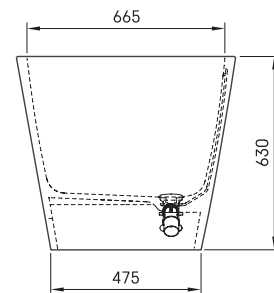

Deco Nudo

ТЕХНІЧНА ІНФОРМАЦІЯ

Розмір: 1660 x 725 мм, h = 630 мм

Обсяг: 240 л

Вага: 115 кг

Сегмент продукту: CORE

ТЕХНІЧНІ КРИСЛЕННЯ

- LV Ieteicamā grīdas drenāžas zona
- LT kanalizācijas ievado montavimo grindyse zona
- EE Soovitustik põranda dreenaazi asukoht
- EN Suggested floor drainage area
- RU Рекомендуемое место расположения дренажа в полу
- UA Зона підключення каналізації, що рекомендується
- PL Sugerowany obszar дренаżu

- LV Pieļaujams garuma un platuma robežnovirzes: līdz 1 m +/-5mm, virs 1 m -5/+10mm
- LT Leistini gaminio dydžio nuokrypiai 1m yra +/-5 mm, virš 1 m -5/+10 mm
- EE Mõõtmete lubatud viga pikkuses ja laiuses on 1m puhul +/-5mm, üle 1m -5/+10mm
- EN The tolerated error of dimensions for 1m is +/-5mm, above 1 -5/+10mm
- RU Допустимые изменения границ длины и ширины до 1м +/-5мм более 1м -5/+10мм
- UA Можливі зміни довжини та ширини до 1м +/-5мм, більше 1м -5/+10мм
- PL Dopuszczalne tolerancje długości i szerokości wynoszą +/-5 mm dla wymiarów do 1 m i +5/-10 mm dla wymiarów powyżej 1 m.