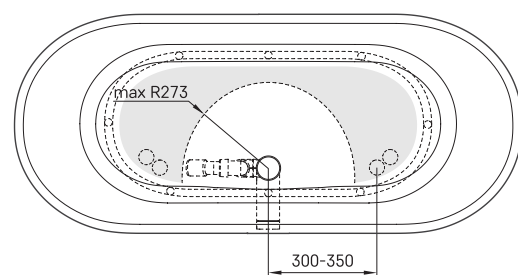

Deco Nudo

ТЕХНІЧНА ІНФОРМАЦІЯ

Розмір: 1660 x 725 мм, h = 630 мм

Обсяг: 240 л

Вага: 115 кг

Сегмент продукту: CORE

ТЕХНІЧНІ КРИСЛЕННЯ

- LV Ieteicamā grīdas drenāžas zona
- LT kanalizācijas ievado montavimo grindyse zona
- EE Soovitustik põranda dreenaazi asukoht
- EN Suggested floor drainage area
- RU Рекомендуемое место расположения дренажа в полу
- UA Зона підключення каналізації, що рекомендується
- PL Sugerowany obszar дренаżu

- LV Pieļaujams garuma un platuma robežnovirzes: līdz 1 m +/-5mm, virs 1 m -5/+10mm
- LT Leistini gaminio dydžio nuokrypiai 1m yra +/-5 mm, virš 1 m -5/+10 mm
- EE Mõõtmete lubatud viga pikkuses ja laiuses on 1m puhul +/-5mm, üle 1m -5/+10mm
- EN The tolerated error of dimensions for 1m is +/-5mm, above 1 -5/+10mm
- RU Допустимые изменения границ длины и ширины до 1м +/-5мм более 1м -5/+10мм
- UA Можливі зміни довжини та ширини до 1м +/-5мм, більше 1м -5/+10мм
- PL Dopuszczalne tolerancje długości i szerokości wynoszą +/-5 mm dla wymiarów do 1 m i +5/-10 mm dla wymiarów powyżej 1 m.