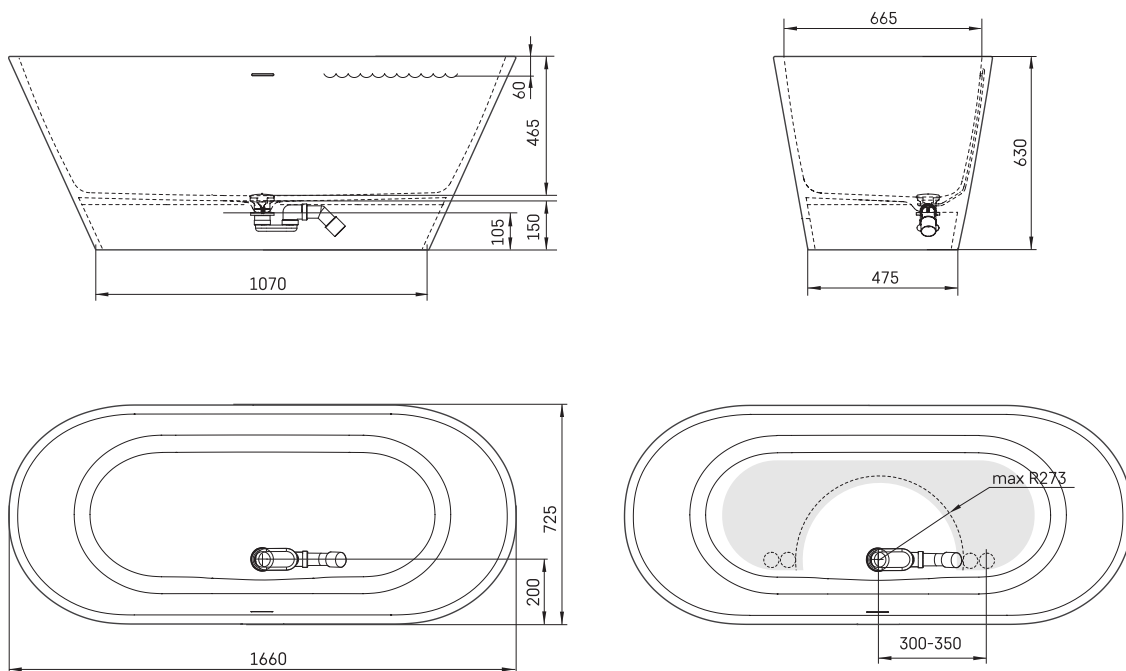

Deco Nudo

ТЕХНІЧНА ІНФОРМАЦІЯ

Розмір: 1660 x 725 мм, h = 630 мм

Вага: 112 кг

Обсяг: 240 л

ТЕХНІЧНІ КРИСЛЕННЯ

- LV Ieteicamā grīdas drenāžas zona
- LT kanalizācijas įvado montavimo grindyse zona
- EE Soovitustik põranda dreenaazi asukoht
- EN Suggested floor drainage area
- RU Рекомендуемое место расположения дренажа в полу
- UA Зона підключення каналізації, що рекомендується
- PL Sugerowany obszar дренаżu

- LV Pieļaujams garuma un platuma robežnovirzes: līdz 1 m +/-5mm, virs 1 m -5/+10mm
- LT Leistini gaminio dydžio nuokrypiai 1 m yra +/-5 mm, virš 1 m -5/+10 mm
- EE Mõõtmete lubatud viga pikkuses ja laiuses on 1 m puhul +/-5mm, üle 1 m -5/+10mm
- EN The tolerated error of dimensions for 1 m is +/-5mm, above 1 -5/+10mm
- RU Допустимые изменения границ длины и ширины до 1 м +/-5мм более 1 м -5/+10мм
- UA Можливі зміни довжини та ширини до 1 м +/-5мм, більше 1 м -5/+10мм
- PL Dopuszczalne tolerancje długości i szerokości wynoszą +/-5 mm dla wymiarów do 1 m i +5/-10 mm dla wymiarów powyżej 1 m.