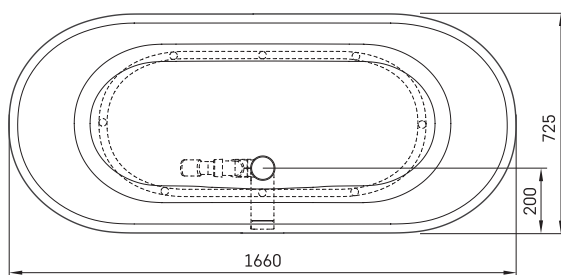

Deco Nudo

ТЕХНІЧНА ІНФОРМАЦІЯ

Розмір: 1660 x 725 мм, h = 630 мм

Обсяг: 240 л

Вага: 115 кг

Сегмент продукту: CORE

ТЕХНІЧНІ КРИСЛЕННЯ

- LV Ieteicamā grīdas drenāžas zona
- LT kanalizācijas ievado montavimo grindyse zona
- EE Soovitustik põranda dreenaazi asukoht
- EN Suggested floor drainage area
- RU Рекомендуемое место расположения дренажа в полу
- UA Зона підключення каналізації, що рекомендується
- PL Sugerowany obszar дренаżu

- LV Pieļaujams garuma un platuma robežnovirzes: līdz 1 m +/-5mm, virs 1 m -5/+10mm
- LT Leistini gaminio dydžio nuokrypiai 1m yra +/-5 mm, virš 1 m -5/+10 mm
- EE Mõõtmete lubatud viga pikkuses ja laiuses on 1m puhul +/-5mm, üle 1m -5/+10mm
- EN The tolerated error of dimensions for 1m is +/-5mm, above 1 -5/+10mm
- RU Допустимые изменения границ длины и ширины до 1м +/-5мм более 1м -5/+10мм
- UA Можливі зміни довжини та ширини до 1м +/-5мм, більше 1м -5/+10мм
- PL Dopuszczalne tolerancje długości i szerokości wynoszą +/-5 mm dla wymiarów do 1 m i +5/-10 mm dla wymiarów powyżej 1 m.