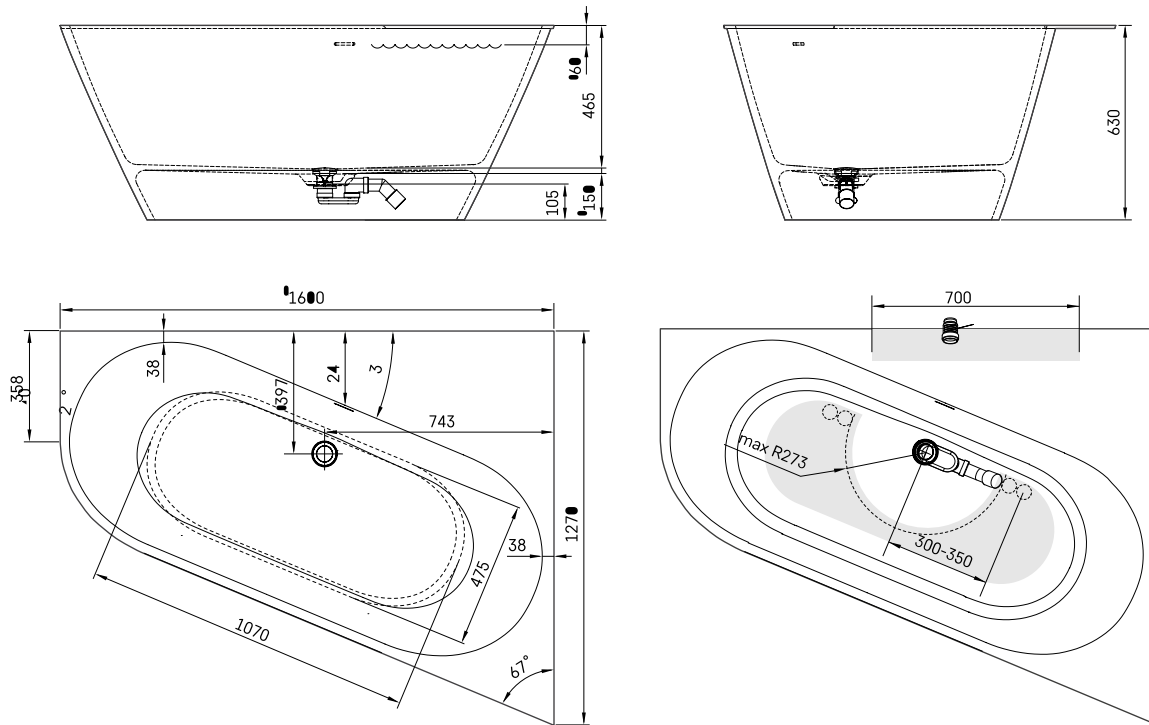

Deco Corner A

ТЕХНІЧНА ІНФОРМАЦІЯ

Розмір: 1600 x 1270 мм, h = 630 мм

Код продукту: VADECORSA/00

Матеріал: Silkstone

Вага: 120 кг

Колір: Matte White

Обсяг: 240 л

Додаткові:

Отвір для підключення до каналізації (В/С): RFREZSS

Отвір для змішувача – Silkstone: RURBSS

ТЕХНІЧНІ КРИСЛЕННЯ

- LV Ieteicamā grīdas drenāžas zona
- LT kanalizācijas įvado montavimo grindyse zona
- EE Soovituslik põranda dreenaazi asukoht
- EN Suggested floor drainage area
- RU Рекомендуемое место расположения дренажа в полу
- UA Зона підключення каналізації, що рекомендується
- PL Sugerowany obszar дренаżu

- LV Pieļaujams garuma un platuma robežnovirzes: līdz 1m +/-5mm, virs 1m -5/+10mm
- LT Leistini gaminio dydžio nuokrypiai 1m yra +/-5 mm, virš 1 m -5/+10 mm
- EE Mõõtmete lubatud viga pikkuses ja laiuses on 1m puhul +/-5mm, üle 1m -5/+10mm
- EN The tolerated error of dimensions for 1m is +/-5mm, above 1 -5/+10mm
- RU Допустимые изменения границ длины и ширины до 1м +/-5мм более 1м -5/+10мм
- UA Можливі зміни довжини та ширини до 1м +/-5мм, більше 1м -5/+10мм
- PL Dopuszczalne tolerancje długości i szerokości wynoszą +/-5 mm dla wymiarów do 1 m i +/-10 mm dla wymiarów powyżej 1 m.