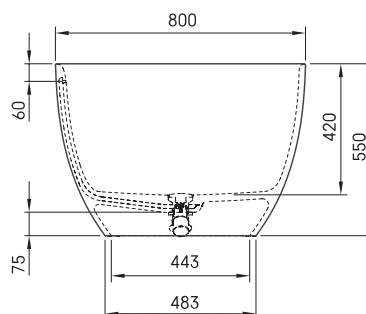

## ТЕХНІЧНА ІНФОРМАЦІЯ

Розмір: 1705 x 800 мм, h = 550 мм

Обсяг: 312 л

Вага: 110 кг

Сегмент продукту: CORE

## ТЕХНІЧНІ КРИСЛЕННЯ

- LV Ieteicamā grīdas drenāžas zona
- LT kanalizacijos įvado montavimo grindyse zona
- EE Soovituslik põranda dreanaazi asukoht
- EN Suggested floor drainage area
- RU Рекомендуемое место расположения дренажа в полу
- UA Зона підключення каналізації, що рекомендується
- PL Sugerowany obszar drenażu

- LV Pieļaujams garuma un platuma robežnovirzes: līdz 1 m +/-5mm, virs 1 m -5/+10mm
- LT Leistini gaminio dydžio nuokrypiai 1m yra +/-5 mm, virš 1 m -5/+10 mm
- EE Mõõtmete lubatud viga pikkuses ja laiuses on 1m puhul +/-5mm, üle 1m -5/+10mm
- EN The tolerated error of dimensions for 1 m is +/-5mm, above 1 m -5/+10mm
- RU Допустимые изменения границ длины и ширины до 1 м +/-5мм более 1 м -5/+10мм
- UA Можливі зміни довжини та ширини до 1 м +/-5мм, більше 1 м -5/+10мм
- PL Dopuszczalne tolerancje długości i szerokości wynoszą +/-5 mm dla wymiarów do 1 m i +/-10 mm dla wymiarów powyżej 1 m.