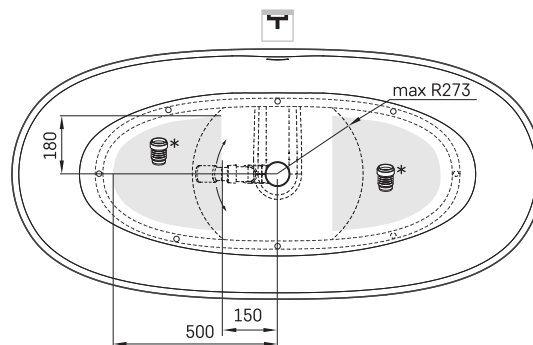

## ТЕХНІЧНА ІНФОРМАЦІЯ

Розмір: 1705 x 800 мм, h = 550 мм

Обсяг: 312 л

Вага: 110 кг

Сегмент продукту: CORE

## ТЕХНІЧНІ КРИСЛЕННЯ

- LV Ieteicamā grīdas drenāžas zona
- LT kanalizacijos įvado montavimo grindyse zona
- EE Soovituslik põranda dreanaazi asukoht
- EN Suggested floor drainage area
- RU Рекомендуемое место расположения дренажа в полу
- UA Зона підключення каналізації, що рекомендується
- PL Sugerowany obszar drenażu

- LV Pieļaujams garuma un platuma robežnovirzes: līdz 1 m +/-5mm, virs 1 m -5/+10mm
- LT Leistini gaminio dydžio nuokrypiai 1m yra +/-5 mm, virš 1 m -5/+10 mm
- EE Mõõtmete lubatud viga pikkuses ja laiuses on 1m puhul +/-5mm, üle 1m -5/+10mm
- EN The tolerated error of dimensions for 1 m is +/-5mm, above 1 m -5/+10mm
- RU Допустимые изменения границ длины и ширины до 1 м +/-5мм более 1 м -5/+10мм
- UA Можливі зміни довжини та ширини до 1 м +/-5мм, більше 1 м -5/+10мм
- PL Dopuszczalne tolerancje długości i szerokości wynoszą +/-5 mm dla wymiarów do 1 m i +/-10 mm dla wymiarów powyżej 1 m.