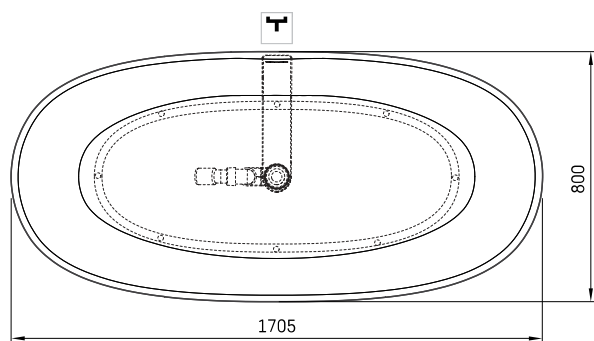

## ТЕХНІЧНА ІНФОРМАЦІЯ

Розмір: 1705 x 800 мм, h = 550 мм

Обсяг: 312 л

Вага: 110 кг

Сегмент продукту: CORE

## ТЕХНІЧНІ КРИСЛЕННЯ

- LV Ieteicamā grīdas drenāžas zona
- LT kanalizacijos įvado montavimo grindyse zona
- EE Soovituslik põranda dreanaazi asukoht
- EN Suggested floor drainage area
- RU Рекомендуемое место расположения дренажа в полу
- UA Зона підключення каналізації, що рекомендується
- PL Sugerowany obszar drenażu

- LV Pieļaujams garuma un platuma robežnovirzes: līdz 1 m +/-5mm, virs 1 m -5/+10mm
- LT Leistini gaminio dydžio nuokrypiai 1m yra +/-5 mm, virš 1 m -5/+10 mm
- EE Mõõtmete lubatud viga pikkuses ja laiuses on 1m puhul +/-5mm, üle 1m -5/+10mm
- EN The tolerated error of dimensions for 1 m is +/-5mm, above 1 m -5/+10mm
- RU Допустимые изменения границ длины и ширины до 1 м +/-5мм более 1 м -5/+10мм
- UA Можливі зміни довжини та ширини до 1 м +/-5мм, більше 1 м -5/+10мм
- PL Dopuszczalne tolerancje długości i szerokości wynoszą +/-5 mm dla wymiarów do 1 m i +/-10 mm dla wymiarów powyżej 1 m.