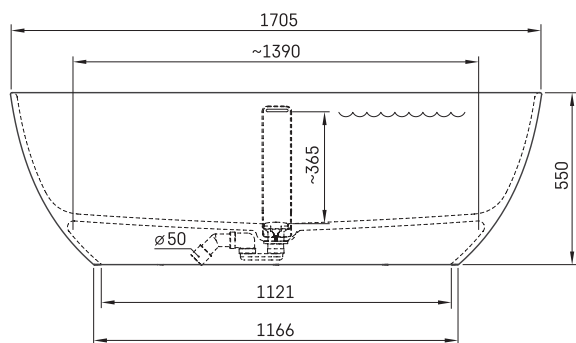

## ТЕХНІЧНА ІНФОРМАЦІЯ

Розмір: 1705 x 800 мм, h = 550 мм

Обсяг: 312 л

Вага: 110 кг

Сегмент продукту: CORE

## ТЕХНІЧНІ КРИСЛЕННЯ

- LV Ieteicamā grīdas drenāžas zona
- LT kanalizacijos įvado montavimo grindyse zona
- EE Soovituslik põranda dreanaazi asukoht
- EN Suggested floor drainage area
- RU Рекомендуемое место расположения дренажа в полу
- UA Зона підключення каналізації, що рекомендується
- PL Sugerowany obszar drenażu

- LV Pieļaujams garuma un platuma robežnovirzes: līdz 1 m +/-5mm, virs 1 m -5/+10mm
- LT Leistini gaminio dydžio nuokrypiai 1m yra +/-5 mm, virš 1 m -5/+10 mm
- EE Mõõtmete lubatud viga pikkuses ja laiuses on 1m puhul +/-5mm, üle 1m -5/+10mm
- EN The tolerated error of dimensions for 1 m is +/-5mm, above 1 m -5/+10mm
- RU Допустимые изменения границ длины и ширины до 1 м +/-5мм более 1 м -5/+10мм
- UA Можливі зміни довжини та ширини до 1 м +/-5мм, більше 1 м -5/+10мм
- PL Dopuszczalne tolerancje długości i szerokości wynoszą +/-5 mm dla wymiarów do 1 m i +/-10 mm dla wymiarów powyżej 1 m.