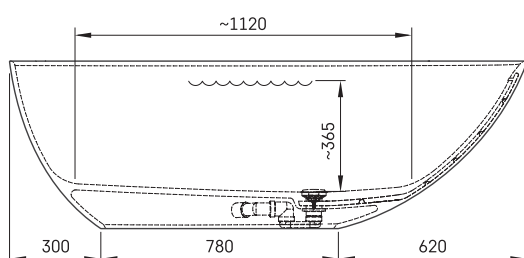

Bella Ovo

ТЕХНІЧНА ІНФОРМАЦІЯ

Розмір: 1700 x 800 мм, h = 550 мм

Обсяг: 275 л

Вага: 92 кг

Сегмент продукту: CORE

ТЕХНІЧНІ КРИСЛЕННЯ

LV Ieteicamā grīdas drenāžas zona
LT kanalizācijas ievado montavimo grindyse zona
EE Soovitustlik põranda dreenaazi asukoht
EN Suggested floor drainage area
RU Рекомендуемое место расположения дренажа в полу
UA Зона підключення каналізації, що рекомендується
PL Sugerowany obszar дренаżu

LV Pieļaujams garuma un platuma robežnovirzes: līdz 1 m +/-5mm, virs 1 m -5/+10mm
LT Leistini gaminio dydžio nuokrypiai 1m yra +/-5 mm, virš 1 m -5/+10 mm
EE Mõõtmete lubatud viga pikkuses ja laiuses on 1m puhul +/-5mm, üle 1m -5/+10mm
EN The tolerated error of dimensions for 1m is +/-5mm, above 1 -5/+10mm
RU Допустимые изменения границ длины и ширины до 1м +/-5мм более 1м -5/+10мм
UA Можливі зміни довжини та ширини до 1 м +/-5 мм, більше 1 м -5/+10 мм
PL Dopuszczalne tolerancje długości i szerokości wynoszą +/-5 mm dla wymiarów do 1 m i +5/-10 mm dla wymiarów powyżej 1 m.