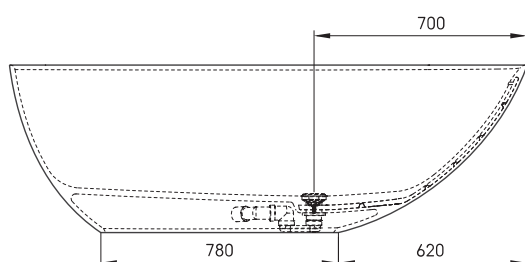

Bella Ovo

ТЕХНІЧНА ІНФОРМАЦІЯ

Розмір: 1700 x 800 мм, h = 550 мм

Вага: 93 кг

Обсяг: 275 л

ТЕХНІЧНІ КРИСЛЕННЯ

- LV Ieteicamā grīdas drenāžas zona
- LT kanalizācijas ievado montavimo grindyse zona
- EE Soovitustlik põranda dreenaazi asukoht
- EN Suggested floor drainage area
- RU Рекомендуемое место расположения дренажа в полу
- UA Зона підключення каналізації, що рекомендується
- PL Sugerowany obszar drenażu

- LV Pieļaujamās garuma un platuma robežnovirzes: līdz 1 m +/-5mm, virs 1 m -5/+10mm
- LT Leistini gaminio dydžio nuokrypiai 1m yra +/-5 mm, virš 1 m -5/+10 mm
- EE Mõõtmete lubatud viga pikkuses ja laiuses on 1m puhul +/-5mm, üle 1m -5/+10mm
- EN The tolerated error of dimensions for 1m is +/-5mm, above 1 -5/+10mm
- RU Допустимые изменения границ длины и ширины до 1м +/-5мм более 1м -5/+10мм
- UA Можливі зміни довжини та ширини до 1 м +/-5 мм, більше 1 м -5/+10 мм
- PL Dopuszczalne tolerancje długości i szerokości wynoszą +/-5 mm dla wymiarów do 1 m i +5/-10 mm dla wymiarów powyżej 1 m.