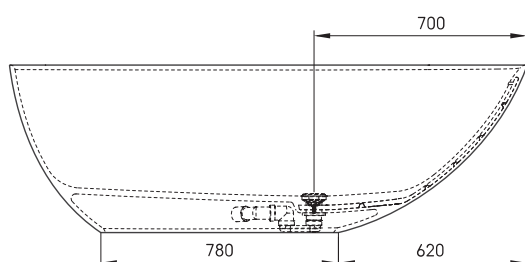

Bella Ovo

ТЕХНІЧНА ІНФОРМАЦІЯ

Розмір: 1700 x 800 мм, h = 550 мм

Вага: 93 кг

Обсяг: 275 л

ТЕХНІЧНІ КРИСЛЕННЯ

LV Ieteicamā grīdas drenāžas zona
LT kanalizācijas ievado montavimo grindyse zona
EE Soovitustik põranda dreenaazi asukoht
EN Suggested floor drainage area
RU Рекомендуемое место расположения дренажа в полу
UA Зона підключення каналізації, що рекомендується
PL Sugerowany obszar дренаżu

LV Pieļaujamās garuma un platuma robežnovirzes: līdz 1 m +/-5mm, virs 1 m -5/+10mm
LT Leistini gaminio dydžio nuokrypiai 1m yra +/-5 mm, virš 1 m -5/+10 mm
EE Mõõtmete lubatud viga pikkuses ja laiuses on 1m puhul +/-5mm, üle 1m -5/+10mm
EN The tolerated error of dimensions for 1m is +/-5mm, above 1 -5/+10mm
RU Допустимые изменения границ длины и ширины до 1м +/-5мм более 1м -5/+10мм
UA Можливі зміни довжини та ширини до 1 м +/-5 мм, більше 1 м -5/+10 мм
PL Dopuszczalne tolerancje długości i szerokości wynoszą +/-5 mm dla wymiarów do 1 m i +/-10 mm dla wymiarów powyżej 1 m.