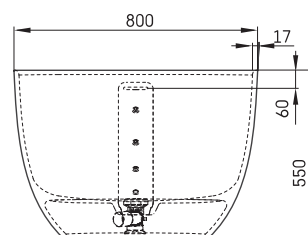

Bella Ovo

ТЕХНІЧНА ІНФОРМАЦІЯ

Розмір: 1700 x 800 мм, h = 550 мм

Вага: 93 кг

Обсяг: 275 л

ТЕХНІЧНІ КРИСЛЕННЯ

LV Ieteicamā grīdas drenāžas zona
LT kanalizācijas ievado montavimo grindyse zona
EE Soovitustik põranda dreenaazi asukoht
EN Suggested floor drainage area
RU Рекомендуемое место расположения дренажа в полу
UA Зона підключення каналізації, що рекомендується
PL Sugerowany obszar дренаżu

LV Pieļaujamās garuma un platuma robežnovirzes: līdz 1 m +/-5mm, virs 1 m -5/+10mm
LT Leistini gaminio dydžio nuokrypiai 1m yra +/-5 mm, virš 1 m -5/+10 mm
EE Mõõtmete lubatud viga pikkuses ja laiuses on 1m puhul +/-5mm, üle 1m -5/+10mm
EN The tolerated error of dimensions for 1m is +/-5mm, above 1 -5/+10mm
RU Допустимые изменения границ длины и ширины до 1м +/-5мм более 1м -5/+10мм
UA Можливі зміни довжини та ширини до 1 м +/-5 мм, більше 1 м -5/+10 мм
PL Dopuszczalne tolerancje długości i szerokości wynoszą +/-5 mm dla wymiarów do 1 m i +/-10 mm dla wymiarów powyżej 1 m.