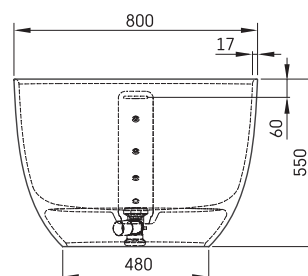

Bella Ovo

ТЕХНІЧНА ІНФОРМАЦІЯ

Розмір: 1700 x 800 мм, h = 550 мм

Обсяг: 275 л

Вага: 92 кг

Сегмент продукту: CORE

ТЕХНІЧНІ КРИСЛЕННЯ

LV Ieteicamā grīdas drenāžas zona
LT kanalizācijas ievado montavimo grindyse zona
EE Soovitustlik põranda dreenaazi asukoht
EN Suggested floor drainage area
RU Рекомендуемое место расположения дренажа в полу
UA Зона підключення каналізації, що рекомендується
PL Sugerowany obszar дренаżu

LV Pieļaujams garuma un platuma robežnovirzes: līdz 1 m +/-5mm, virs 1 m -5/+10mm
LT Leistini gaminio dydžio nuokrypiai 1m yra +/-5 mm, virš 1 m -5/+10 mm
EE Mõõtmete lubatud viga pikkuses ja laiuses on 1m puhul +/-5mm, üle 1m -5/+10mm
EN The tolerated error of dimensions for 1m is +/-5mm, above 1 -5/+10mm
RU Допустимые изменения границ длины и ширины до 1м +/-5мм более 1м -5/+10мм
UA Можливі зміни довжини та ширини до 1 м +/-5 мм, більше 1 м -5/+10 мм
PL Dopuszczalne tolerancje długości i szerokości wynoszą +/-5 mm dla wymiarów do 1 m i +5/-10 mm dla wymiarów powyżej 1 m.