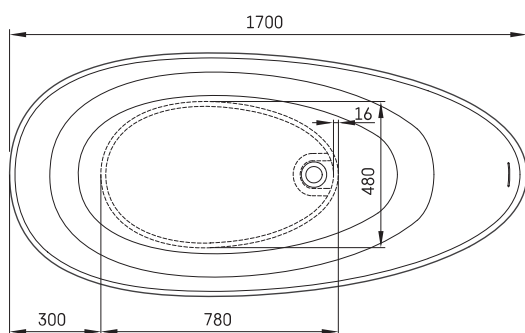

Bella Ovo

ТЕХНІЧНА ІНФОРМАЦІЯ

Розмір: 1700 x 800 мм, h = 550 мм

Вага: 93 кг

Обсяг: 275 л

ТЕХНІЧНІ КРИСЛЕННЯ

LV Ieteicamā grīdas drenāžas zona
LT kanalizācijas ievado montavimo grindyse zona
EE Soovitustik põranda dreenaazi asukoht
EN Suggested floor drainage area
RU Рекомендуемое место расположения дренажа в полу
UA Зона підключення каналізації, що рекомендується
PL Sugerowany obszar дренаżu

LV Pieļaujamās garuma un platuma robežnovirzes: līdz 1 m +/-5mm, virs 1 m -5/+10mm
LT Leistini gaminio dydžio nuokrypiai 1m yra +/-5 mm, virš 1 m -5/+10 mm
EE Mõõtmete lubatud viga pikkuses ja laiuses on 1m puhul +/-5mm, üle 1m -5/+10mm
EN The tolerated error of dimensions for 1m is +/-5mm, above 1 -5/+10mm
RU Допустимые изменения границ длины и ширины до 1м +/-5мм более 1м -5/+10мм
UA Можливі зміни довжини та ширини до 1 м +/-5 мм, більше 1 м -5/+10 мм
PL Dopuszczalne tolerancje długości i szerokości wynoszą +/-5 mm dla wymiarów do 1 m i +/-10 mm dla wymiarów powyżej 1 m.