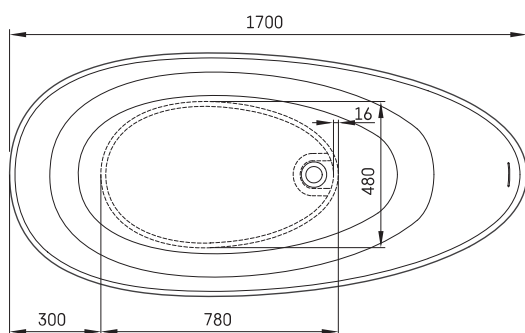

Bella Ovo

ТЕХНІЧНА ІНФОРМАЦІЯ

Розмір: 1700 x 800 мм, h = 550 мм

Вага: 93 кг

Обсяг: 275 л

ТЕХНІЧНІ КРИСЛЕННЯ

- LV Ieteicamā grīdas drenāžas zona
- LT kanalizācijas ievado montavimo grindyse zona
- EE Soovitustlik põranda dreenaazi asukoht
- EN Suggested floor drainage area
- RU Рекомендуемое место расположения дренажа в полу
- UA Зона підключення каналізації, що рекомендується
- PL Sugerowany obszar drenażu

- LV Pieļaujamās garuma un platuma robežnovirzes: līdz 1 m +/-5mm, virs 1 m -5/+10mm
- LT Leistini gaminio dydžio nuokrypiai 1m yra +/-5 mm, virš 1 m -5/+10 mm
- EE Mõõtmete lubatud viga pikkuses ja laiuses on 1m puhul +/-5mm, üle 1m -5/+10mm
- EN The tolerated error of dimensions for 1m is +/-5mm, above 1 -5/+10mm
- RU Допустимые изменения границ длины и ширины до 1м +/-5мм более 1м -5/+10мм
- UA Можливі зміни довжини та ширини до 1 м +/-5 мм, більше 1 м -5/+10 мм
- PL Dopuszczalne tolerancje długości i szerokości wynoszą +/-5 mm dla wymiarów do 1 m i +5/-10 mm dla wymiarów powyżej 1 m.