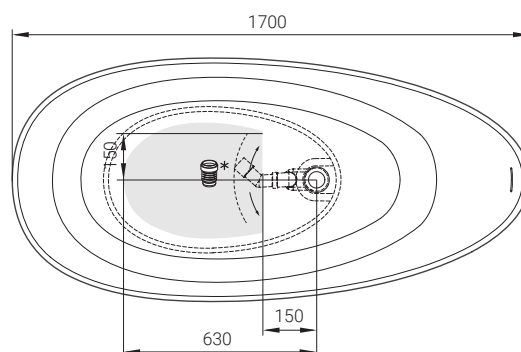

Bella Ovo

ТЕХНІЧНА ІНФОРМАЦІЯ

Розмір: 1700 x 800 мм, h = 550 мм

Вага: 93 кг

Обсяг: 275 л

ТЕХНІЧНІ КРИСЛЕННЯ

- LV Ieteicamā grīdas drenāžas zona
- LT kanalizācijas ievado montavimo grindyse zona
- EE Soovitustlik põranda dreenaazi asukoht
- EN Suggested floor drainage area
- RU Рекомендуемое место расположения дренажа в полу
- UA Зона підключення каналізації, що рекомендується
- PL Sugerowany obszar drenażu

- LV Pieļaujamās garuma un platuma robežnovirzes: līdz 1 m +/-5mm, virs 1 m -5/+10mm
- LT Leistini gaminio dydžio nuokrypiai 1m yra +/-5 mm, virš 1 m -5/+10 mm
- EE Mõõtmete lubatud viga pikkuses ja laiuses on 1m puhul +/-5mm, üle 1m -5/+10mm
- EN The tolerated error of dimensions for 1m is +/-5mm, above 1 -5/+10mm
- RU Допустимые изменения границ длины и ширины до 1м +/-5мм более 1м -5/+10мм
- UA Можливі зміни довжини та ширини до 1 м +/-5 мм, більше 1 м -5/+10 мм
- PL Dopuszczalne tolerancje długości i szerokości wynoszą +/-5 mm dla wymiarów do 1 m i +5/-10 mm dla wymiarów powyżej 1 m.