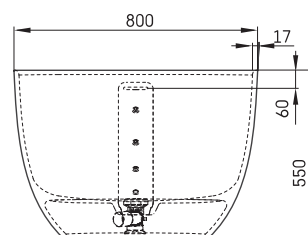

Bella Ovo

ТЕХНІЧНА ІНФОРМАЦІЯ

Розмір: 1700 x 800 мм, h = 550 мм

Вага: 93 кг

Обсяг: 275 л

ТЕХНІЧНІ КРИСЛЕННЯ

- LV Ieteicamā grīdas drenāžas zona
- LT kanalizācijas ievado montavimo grindyse zona
- EE Soovitustlik põranda dreenaazi asukoht
- EN Suggested floor drainage area
- RU Рекомендуемое место расположения дренажа в полу
- UA Зона підключення каналізації, що рекомендується
- PL Sugerowany obszar drenażu

- LV Pieļaujamās garuma un platuma robežnovirzes: līdz 1 m +/-5mm, virs 1 m -5/+10mm
- LT Leistini gaminio dydžio nuokrypiai 1m yra +/-5 mm, virš 1 m -5/+10 mm
- EE Mõõtmete lubatud viga pikkuses ja laiuses on 1m puhul +/-5mm, üle 1m -5/+10mm
- EN The tolerated error of dimensions for 1m is +/-5mm, above 1 -5/+10mm
- RU Допустимые изменения границ длины и ширины до 1м +/-5мм более 1м -5/+10мм
- UA Можливі зміни довжини та ширини до 1 м +/-5 мм, більше 1 м -5/+10 мм
- PL Dopuszczalne tolerancje długości i szerokości wynoszą +/-5 mm dla wymiarów do 1 m i +5/-10 mm dla wymiarów powyżej 1 m.