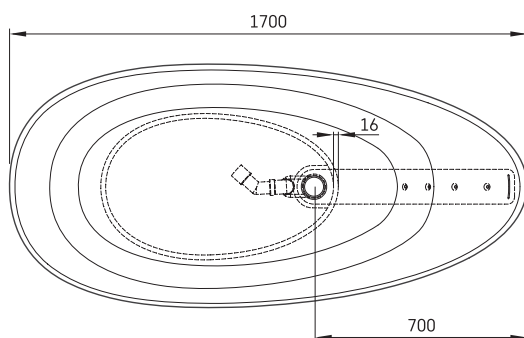

Bella Ovo

ТЕХНІЧНА ІНФОРМАЦІЯ

Розмір: 1700 x 800 мм, h = 550 мм

Обсяг: 275 л

Вага: 92 кг

Сегмент продукту: CORE

ТЕХНІЧНІ КРИСЛЕННЯ

LV Ieteicamā grīdas drenāžas zona
LT kanalizācijas ievado montavimo grindyse zona
EE Soovitustlik põranda dreenaazi asukoht
EN Suggested floor drainage area
RU Рекомендуемое место расположения дренажа в полу
UA Зона підключення каналізації, що рекомендується
PL Sugerowany obszar дренаżu

LV Pieļaujams garuma un platuma robežnovirzes: līdz 1 m +/-5mm, virs 1 m -5/+10mm
LT Leistini gaminio dydžio nuokrypiai 1m yra +/-5 mm, virš 1 m -5/+10 mm
EE Mõõtmete lubatud viga pikkuses ja laiuses on 1m puhul +/-5mm, üle 1m -5/+10mm
EN The tolerated error of dimensions for 1m is +/-5mm, above 1 -5/+10mm
RU Допустимые изменения границ длины и ширины до 1м +/-5мм более 1м -5/+10мм
UA Можливі зміни довжини та ширини до 1 м +/-5 мм, більше 1 м -5/+10 мм
PL Dopuszczalne tolerancje długości i szerokości wynoszą +/-5 mm dla wymiarów do 1 m i +5/-10 mm dla wymiarów powyżej 1 m.