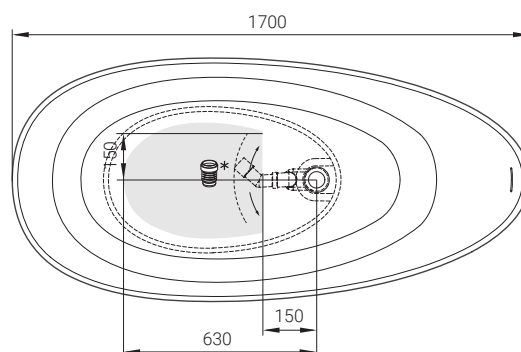

Bella Ovo

ТЕХНІЧНА ІНФОРМАЦІЯ

Розмір: 1700 x 800 мм, h = 550 мм

Вага: 93 кг

Обсяг: 275 л

ТЕХНІЧНІ КРИСЛЕННЯ

LV Ieteicamā grīdas drenāžas zona
LT kanalizācijas ievado montavimo grindyse zona
EE Soovitustik põranda dreenaazi asukoht
EN Suggested floor drainage area
RU Рекомендуемое место расположения дренажа в полу
UA Зона підключення каналізації, що рекомендується
PL Sugerowany obszar дренаżu

LV Pieļaujamās garuma un platuma robežnovirzes: līdz 1 m +/-5mm, virs 1 m -5/+10mm
LT Leistini gaminio dydžio nuokrypiai 1m yra +/-5 mm, virš 1 m -5/+10 mm
EE Mõõtmete lubatud viga pikkuses ja laiuses on 1m puhul +/-5mm, üle 1m -5/+10mm
EN The tolerated error of dimensions for 1m is +/-5mm, above 1 -5/+10mm
RU Допустимые изменения границ длины и ширины до 1м +/-5мм более 1м -5/+10мм
UA Можливі зміни довжини та ширини до 1 м +/-5 мм, більше 1 м -5/+10 мм
PL Dopuszczalne tolerancje długości i szerokości wynoszą +/-5 mm dla wymiarów do 1 m i +/-10 mm dla wymiarów powyżej 1 m.