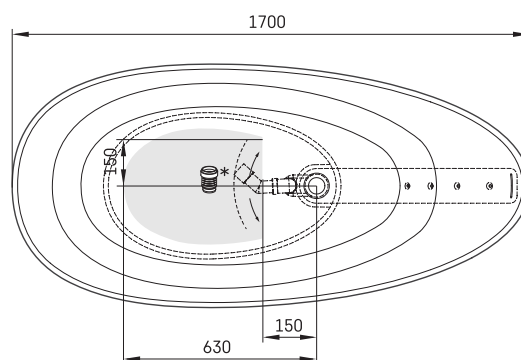

Bella Ovo

ТЕХНІЧНА ІНФОРМАЦІЯ

Розмір: 1700 x 800 мм, h = 550 мм

Обсяг: 275 л

Вага: 92 кг

Сегмент продукту: CORE

ТЕХНІЧНІ КРИСЛЕННЯ

LV Ieteicamā grīdas drenāžas zona
LT kanalizācijas ievado montavimo grindyse zona
EE Soovitustlik põranda dreenaazi asukoht
EN Suggested floor drainage area
RU Рекомендуемое место расположения дренажа в полу
UA Зона підключення каналізації, що рекомендується
PL Sugerowany obszar дренаżu

LV Pieļaujams garuma un platuma robežnovirzes: līdz 1 m +/-5mm, virs 1 m -5/+10mm
LT Leistini gaminio dydžio nuokrypiai 1m yra +/-5 mm, virš 1 m -5/+10 mm
EE Mõõtmete lubatud viga pikkuses ja laiuses on 1m puhul +/-5mm, üle 1m -5/+10mm
EN The tolerated error of dimensions for 1m is +/-5mm, above 1 -5/+10mm
RU Допустимые изменения границ длины и ширины до 1м +/-5мм более 1м -5/+10мм
UA Можливі зміни довжини та ширини до 1 м +/-5 мм, більше 1 м -5/+10 мм
PL Dopuszczalne tolerancje długości i szerokości wynoszą +/-5 mm dla wymiarów do 1 m i +5/-10 mm dla wymiarów powyżej 1 m.