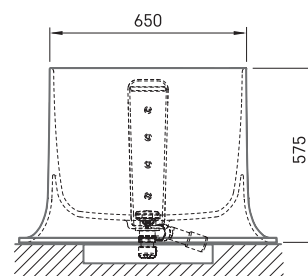

Alba Linea

ТЕХНІЧНА ІНФОРМАЦІЯ

Розмір: 1750 x 850 мм, h = 575 мм

Вага: 118 кг

Обсяг: 268 л

ТЕХНІЧНІ КРИСЛЕННЯ

- LV Ieteicamā grīdas drenāžas zona
- LT kanalizācijas ievado montavimo grindyse zona
- EE Soovitustik põranda dreenaazi asukoht
- EN Suggested floor drainage area
- RU Рекомендуемое место расположения дренажа в полу
- UA Зона підключення каналізації, що рекомендується
- PL Sugerowany obszar drenażu

- LV Pieļaujamās garuma un platuma robežnovirzes: līdz 1 m +/-5mm, virs 1 m -5/+10mm
- LT Leistini gaminio dydžio nuokrypiai 1m yra +/-5 mm, virš 1 m -5/+10 mm
- EE Mõõtmete lubatud viga pikkuses ja laiuses on 1m puhul +/-5mm, üle 1m -5/+10mm
- EN The tolerated error of dimensions for 1m is +/-5mm, above 1 -5/+10mm
- RU Допустимые изменения границ длины и ширины до 1м +/-5мм более 1м -5/+10мм
- UA Можливі зміни довжини та ширини до 1 м +/-5 мм, більше 1 м -5/+10 мм
- PL Dopuszczalne tolerancje długości i szerokości wynoszą +/-5 mm dla wymiarów do 1 m i +5/-10 mm dla wymiarów powyżej 1 m.