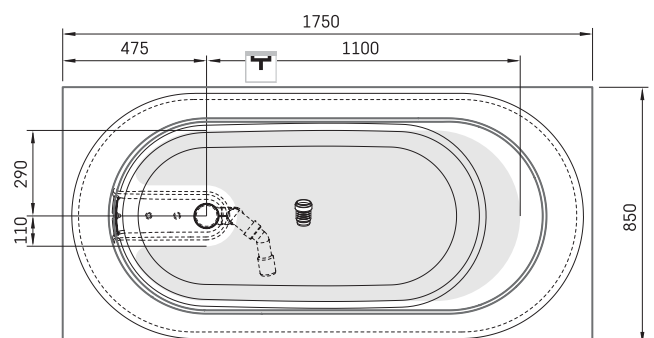

Alba Linea

ТЕХНІЧНА ІНФОРМАЦІЯ

Розмір: 1750 x 850 мм, h = 575 мм

Обсяг: 268 л

Вага: 118 кг

Сегмент продукту: **SIGN**

ТЕХНІЧНІ КРИСЛЕННЯ

- LV Ieteicamā grīdas drenāžas zona
- LT kanalizācijas ievado montavimo grindyse zona
- EE Soovitustik põranda dreenaazi asukoht
- EN Suggested floor drainage area
- RU Рекомендуемое место расположения дренажа в полу
- UA Зона підключення каналізації, що рекомендується
- PL Sugerowany obszar drenażu

- LV Pieļaujams garuma un platuma robežnovirzes: līdz 1 m +/-5mm, virs 1 m -5/+10mm
- LT Leistini gaminio dydžio nuokrypiai 1m yra +/-5 mm, virš 1 m -5/+10 mm
- EE Mõõtmete lubatud viga pikkuses ja laiuses on 1m puhul +/-5mm, üle 1m -5/+10mm
- EN The tolerated error of dimensions for 1m is +/-5mm, above 1 -5/+10mm
- RU Допустимые изменения границ длины и ширины до 1м +/-5мм более 1м -5/+10мм
- UA Можливі зміни довжини та ширини до 1 м +/-5 мм, більше 1 м -5/+10 мм
- PL Dopuszczalne tolerancje długości i szerokości wynoszą +/-5 mm dla wymiarów do 1 m i +5/-10 mm dla wymiarów powyżej 1 m.