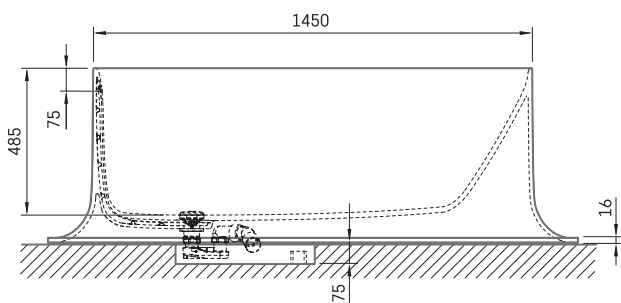

Alba Linea

ТЕХНІЧНА ІНФОРМАЦІЯ

Розмір: 1750 x 850 мм, h = 575 мм

Обсяг: 268 л

Вага: 118 кг

Сегмент продукту: **SIGN**

ТЕХНІЧНІ КРИСЛЕННЯ

- LV Ieteicamā grīdas drenāžas zona
- LT kanalizācijas ievado montavimo grindyse zona
- EE Soovitustik põranda dreenaazi asukoht
- EN Suggested floor drainage area
- RU Рекомендуемое место расположения дренажа в полу
- UA Зона підключення каналізації, що рекомендується
- PL Sugerowany obszar drenażu

- LV Pieļaujams garuma un platuma robežnovirzes: līdz 1 m +/-5mm, virs 1 m -5/+10mm
- LT Leistini gaminio dydžio nuokrypiai 1m yra +/-5 mm, virš 1 m -5/+10 mm
- EE Mõõtmete lubatud viga pikkuses ja laiuses on 1m puhul +/-5mm, üle 1m -5/+10mm
- EN The tolerated error of dimensions for 1m is +/-5mm, above 1 -5/+10mm
- RU Допустимые изменения границ длины и ширины до 1м +/-5мм более 1м -5/+10мм
- UA Можливі зміни довжини та ширини до 1 м +/-5 мм, більше 1 м -5/+10 мм
- PL Dopuszczalne tolerancje długości i szerokości wynoszą +/-5 mm dla wymiarów do 1 m i +5/-10 mm dla wymiarów powyżej 1 m.