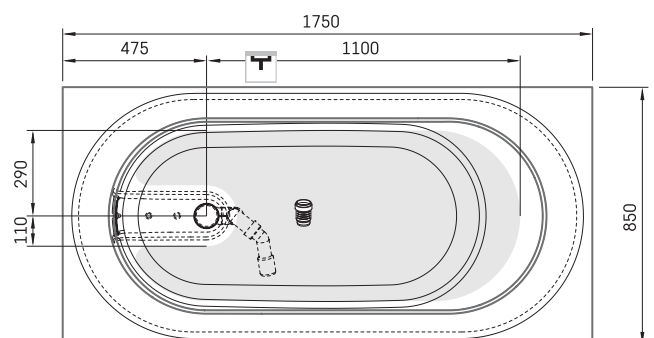

Alba Linea

ТЕХНІЧНА ІНФОРМАЦІЯ

Розмір: 1750 x 850 мм, h = 575 мм

Вага: 118 кг

Обсяг: 268 л

ТЕХНІЧНІ КРИСЛЕННЯ

- LV Ieteicamā grīdas drenāžas zona
- LT kanalizācijas ievado montavimo grindyse zona
- EE Soovitustik põranda dreenaazi asukoht
- EN Suggested floor drainage area
- RU Рекомендуемое место расположения дренажа в полу
- UA Зона підключення каналізації, що рекомендується
- PL Sugerowany obszar drenażu

- LV Pieļaujamās garuma un platuma robežnovirzes: līdz 1 m +/-5mm, virs 1 m -5/+10mm
- LT Leistini gaminio dydžio nuokrypiai 1m yra +/-5 mm, virš 1 m -5/+10 mm
- EE Mõõtmete lubatud viga pikkuses ja laiuses on 1m puhul +/-5mm, üle 1m -5/+10mm
- EN The tolerated error of dimensions for 1m is +/-5mm, above 1 -5/+10mm
- RU Допустимые изменения границ длины и ширины до 1м +/-5мм более 1м -5/+10мм
- UA Можливі зміни довжини та ширини до 1 м +/-5 мм, більше 1 м -5/+10 мм
- PL Dopuszczalne tolerancje długości i szerokości wynoszą +/-5 mm dla wymiarów do 1 m i +5/-10 mm dla wymiarów powyżej 1 m.