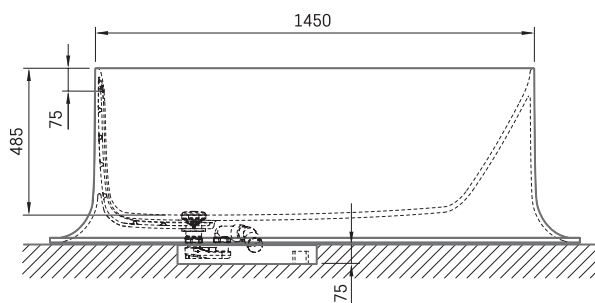

Alba Linea

ТЕХНІЧНА ІНФОРМАЦІЯ

Розмір: 1750 x 850 мм, h = 575 мм

Вага: 118 кг

Обсяг: 268 л

ТЕХНІЧНІ КРИСЛЕННЯ

- LV Ieteicamā grīdas drenāžas zona
- LT kanalizācijas ievado montavimo grindyse zona
- EE Soovitustik põranda dreenaazi asukoht
- EN Suggested floor drainage area
- RU Рекомендуемое место расположения дренажа в полу
- UA Зона підключення каналізації, що рекомендується
- PL Sugerowany obszar drenażu

- LV Pieļaujamās garuma un platuma robežnovirzes: līdz 1 m +/-5mm, virs 1 m -5/+10mm
- LT Leistini gaminio dydžio nuokrypiai 1m yra +/-5 mm, virš 1 m -5/+10 mm
- EE Mõõtmete lubatud viga pikkuses ja laiuses on 1m puhul +/-5mm, üle 1m -5/+10mm
- EN The tolerated error of dimensions for 1m is +/-5mm, above 1 -5/+10mm
- RU Допустимые изменения границ длины и ширины до 1м +/-5мм более 1м -5/+10мм
- UA Можливі зміни довжини та ширини до 1 м +/-5 мм, більше 1 м -5/+10 мм
- PL Dopuszczalne tolerancje długości i szerokości wynoszą +/-5 mm dla wymiarów do 1 m i +5/-10 mm dla wymiarów powyżej 1 m.