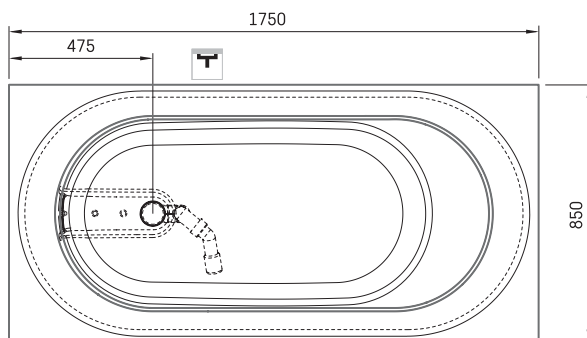

Alba Linea

ТЕХНІЧНА ІНФОРМАЦІЯ

Розмір: 1750 x 850 мм, h = 575 мм

Вага: 118 кг

Обсяг: 268 л

ТЕХНІЧНІ КРИСЛЕННЯ

- LV Ieteicamā grīdas drenāžas zona
- LT kanalizācijas ievado montavimo grindyse zona
- EE Soovitustik põranda dreenaazi asukoht
- EN Suggested floor drainage area
- RU Рекомендуемое место расположения дренажа в полу
- UA Зона підключення каналізації, що рекомендується
- PL Sugerowany obszar drenażu

- LV Pieļaujamās garuma un platuma robežnovirzes: līdz 1 m +/-5mm, virs 1 m -5/+10mm
- LT Leistini gaminio dydžio nuokrypiai 1m yra +/-5 mm, virš 1 m -5/+10 mm
- EE Mõõtmete lubatud viga pikkuses ja laiuses on 1m puhul +/-5mm, üle 1m -5/+10mm
- EN The tolerated error of dimensions for 1m is +/-5mm, above 1 -5/+10mm
- RU Допустимые изменения границ длины и ширины до 1м +/-5мм более 1м -5/+10мм
- UA Можливі зміни довжини та ширини до 1 м +/-5 мм, більше 1 м -5/+10 мм
- PL Dopuszczalne tolerancje długości i szerokości wynoszą +/-5 mm dla wymiarów do 1 m i +5/-10 mm dla wymiarów powyżej 1 m.