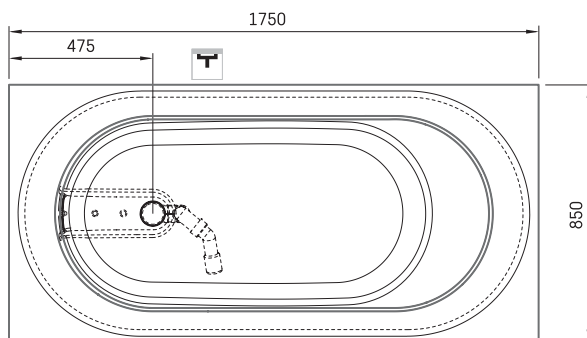

Alba Linea

ТЕХНІЧНА ІНФОРМАЦІЯ

Розмір: 1750 x 850 мм, h = 575 мм

Обсяг: 268 л

Вага: 118 кг

Сегмент продукту: **SIGN**

ТЕХНІЧНІ КРИСЛЕННЯ

- LV Ieteicamā grīdas drenāžas zona
- LT kanalizācijas ievado montavimo grindyse zona
- EE Soovitustik põranda dreenaazi asukoht
- EN Suggested floor drainage area
- RU Рекомендуемое место расположения дренажа в полу
- UA Зона підключення каналізації, що рекомендується
- PL Sugerowany obszar drenażu

- LV Pieļaujams garuma un platuma robežnovirzes: līdz 1 m +/-5mm, virs 1 m -5/+10mm
- LT Leistini gaminio dydžio nuokrypiai 1m yra +/-5 mm, virš 1 m -5/+10 mm
- EE Mõõtmete lubatud viga pikkuses ja laiuses on 1m puhul +/-5mm, üle 1m -5/+10mm
- EN The tolerated error of dimensions for 1m is +/-5mm, above 1 -5/+10mm
- RU Допустимые изменения границ длины и ширины до 1м +/-5мм более 1м -5/+10мм
- UA Можливі зміни довжини та ширини до 1 м +/-5 мм, більше 1 м -5/+10 мм
- PL Dopuszczalne tolerancje długości i szerokości wynoszą +/-5 mm dla wymiarów do 1 m i +5/-10 mm dla wymiarów powyżej 1 m.