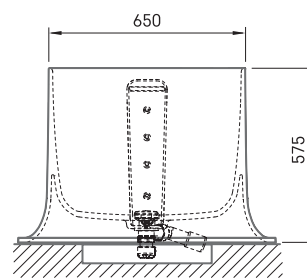

Alba Linea

ТЕХНІЧНА ІНФОРМАЦІЯ

Розмір: 1750 x 850 мм, h = 575 мм

Обсяг: 268 л

Вага: 118 кг

Сегмент продукту: **SIGN**

ТЕХНІЧНІ КРИСЛЕННЯ

- LV Ieteicamā grīdas drenāžas zona
- LT kanalizācijas ievado montavimo grindyse zona
- EE Soovitustik põranda dreenaazi asukoht
- EN Suggested floor drainage area
- RU Рекомендуемое место расположения дренажа в полу
- UA Зона підключення каналізації, що рекомендується
- PL Sugerowany obszar drenażu

- LV Pieļaujams garuma un platuma robežnovirzes: līdz 1 m +/-5mm, virs 1 m -5/+10mm
- LT Leistini gaminio dydžio nuokrypiai 1m yra +/-5 mm, virš 1 m -5/+10 mm
- EE Mõõtmete lubatud viga pikkuses ja laiuses on 1m puhul +/-5mm, üle 1m -5/+10mm
- EN The tolerated error of dimensions for 1m is +/-5mm, above 1 -5/+10mm
- RU Допустимые изменения границ длины и ширины до 1м +/-5мм более 1м -5/+10мм
- UA Можливі зміни довжини та ширини до 1 м +/-5 мм, більше 1 м -5/+10 мм
- PL Dopuszczalne tolerancje długości i szerokości wynoszą +/-5 mm dla wymiarów do 1 m i +5/-10 mm dla wymiarów powyżej 1 m.