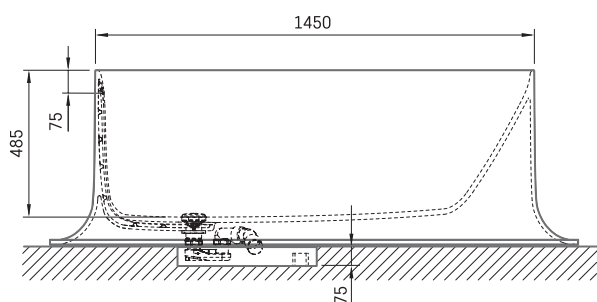

Alba Linea Ro

ТЕХНІЧНА ІНФОРМАЦІЯ

Розмір: 1700 x 820 мм, h = 575 мм

Вага: 111 кг

Обсяг: 268 л

ТЕХНІЧНІ КРИСЛЕННЯ

- LV Ieteicamā grīdas drenāžas zona
- LT kanalizācijas ievado montavimo grindyse zona
- EE Soovitustik põranda dreenaazi asukoht
- EN Suggested floor drainage area
- RU Рекомендуемое место расположения дренажа в полу
- UA Зона підключення каналізації, що рекомендується
- PL Sugerowany obszar drenażu

- LV Pieļaujams garuma un platuma robežnovirzes: līdz 1 m +/-5mm, virs 1 m -5/+10mm
- LT Leistini gaminio dydžio nuokrypiai 1m yra +/-5 mm, virš 1 m -5/+10 mm
- EE Mõõtmete lubatud viga pikkuses ja laiuses on 1m puhul +/-5mm, üle 1m -5/+10mm
- EN The tolerated error of dimensions for 1m is +/-5mm, above 1 -5/+10mm
- RU Допустимые изменения границ длины и ширины до 1м +/-5мм более 1м -5/+10мм
- UA Можливі зміни довжини та ширини до 1 м +/-5 мм, більше 1 м -5/+10 мм
- PL Dopuszczalne tolerancje długości i szerokości wynoszą +/-5 mm dla wymiarów do 1 m i +5/-10 mm dla wymiarów powyżej 1 m.