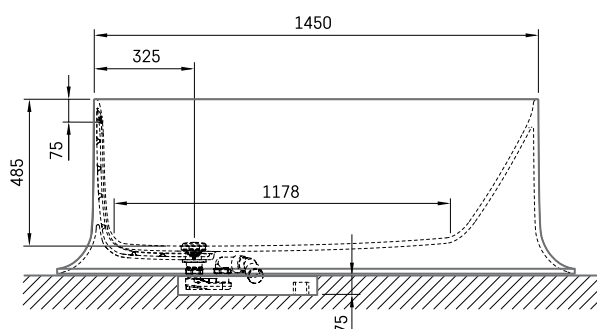

## ТЕХНІЧНА ІНФОРМАЦІЯ

Розмір: 1700 x 850 мм, h = 575 мм

Обсяг: 268 л

Вага: 111 кг

Сегмент продукту: **SIGN**

## ТЕХНІЧНІ КРИСЛЕННЯ

- LV Ieteicamā grīdas drenāžas zona
- LT kanalizācijas ievada montavimo grindyse zona
- EE Soovitustik põranda dreneaazi asukoht
- EN Suggested floor drainage area
- RU Рекомендуемое место расположения дренажа в полу
- UA Зона підключення каналізації, що рекомендується
- PL Sugerowany obszar drenażu

- LV Pieļaujams garuma un platuma robežnovirzes: līdz 1 m +/-5mm, virs 1 m -5/+10mm
- LT Leistini gaminio dydžio nuokrypiai 1m yra +/-5 mm, virš 1 m -5/+10 mm
- EE Mõõtmete lubatud viga pikkuses ja laiuses on 1m puhul +/-5mm, üle 1m -5/+10mm
- EN The tolerated error of dimensions for 1m is +/-5mm, above 1 -5/+10mm
- RU Допустимые изменения границ длины и ширины до 1м +/-5мм более 1м -5/+10мм
- UA Можливі зміни довжини та ширини до 1 м +/-5 мм, більше 1 м -5/+10 мм
- PL Dopuszczalne tolerancje długości i szerokości wynoszą +/-5 mm dla wymiarów do 1 m i +5/-10 mm dla wymiarów powyżej 1 m.