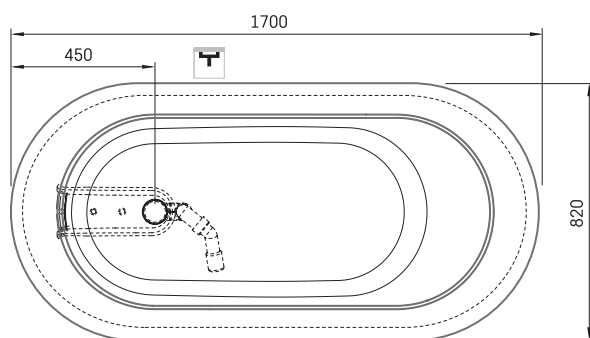

Alba Linea Ro

ТЕХНІЧНА ІНФОРМАЦІЯ

Розмір: 1700 x 820 мм, h = 575 мм

Вага: 111 кг

Обсяг: 268 л

ТЕХНІЧНІ КРИСЛЕННЯ

- LV Ieteicamā grīdas drenāžas zona
- LT kanalizācijas ievado montavimo grindyse zona
- EE Soovitustik põranda dreenaazi asukoht
- EN Suggested floor drainage area
- RU Рекомендуемое место расположения дренажа в полу
- UA Зона підключення каналізації, що рекомендується
- PL Sugerowany obszar drenażu

- LV Pieļaujams garuma un platuma robežnovirzes: līdz 1 m +/-5mm, virs 1 m -5/+10mm
- LT Leistini gaminio dydžio nuokrypiai 1m yra +/-5 mm, virš 1 m -5/+10 mm
- EE Mõõtmete lubatud viga pikkuses ja laiuses on 1m puhul +/-5mm, üle 1m -5/+10mm
- EN The tolerated error of dimensions for 1m is +/-5mm, above 1 -5/+10mm
- RU Допустимые изменения границ длины и ширины до 1м +/-5мм более 1м -5/+10мм
- UA Можливі зміни довжини та ширини до 1 м +/-5 мм, більше 1 м -5/+10 мм
- PL Dopuszczalne tolerancje długości i szerokości wynoszą +/-5 mm dla wymiarów do 1 m i +5/-10 mm dla wymiarów powyżej 1 m.