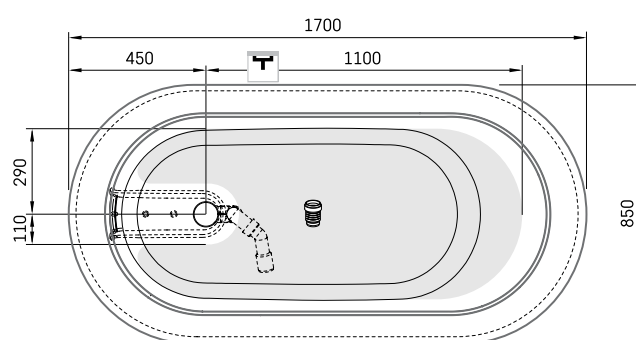

## ТЕХНІЧНА ІНФОРМАЦІЯ

Розмір: 1700 x 850 мм, h = 575 мм

Обсяг: 268 л

Вага: 111 кг

Сегмент продукту: **SIGN**

## ТЕХНІЧНІ КРИСЛЕННЯ

- LV Ieteicamā grīdas drenāžas zona
- LT kanalizācijas ievada montavimo grindyse zona
- EE Soovitustik põranda dreneaazi asukoht
- EN Suggested floor drainage area
- RU Рекомендуемое место расположения дренажа в полу
- UA Зона підключення каналізації, що рекомендується
- PL Sugerowany obszar drenażu

- LV Pieļaujams garuma un platuma robežnovirzes: līdz 1 m +/-5mm, virs 1 m -5/+10mm
- LT Leistini gaminio dydžio nuokrypiai 1m yra +/-5 mm, virš 1 m -5/+10 mm
- EE Mõõtmete lubatud viga pikkuses ja laiuses on 1m puhul +/-5mm, üle 1m -5/+10mm
- EN The tolerated error of dimensions for 1m is +/-5mm, above 1 -5/+10mm
- RU Допустимые изменения границ длины и ширины до 1м +/-5мм более 1м -5/+10мм
- UA Можливі зміни довжини та ширини до 1 м +/-5 мм, більше 1 м -5/+10 мм
- PL Dopuszczalne tolerancje długości i szerokości wynoszą +/-5 mm dla wymiarów do 1 m i +5/-10 mm dla wymiarów powyżej 1 m.