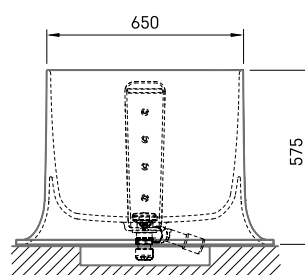

## ТЕХНІЧНА ІНФОРМАЦІЯ

Розмір: 1700 x 850 мм, h = 575 мм

Обсяг: 268 л

Вага: 111 кг

Сегмент продукту: **SIGN**

## ТЕХНІЧНІ КРИСЛЕННЯ

- LV Ieteicamā grīdas drenāžas zona
- LT kanalizācijas ievada montavimo grindyse zona
- EE Soovitustik põranda dreneaazi asukoht
- EN Suggested floor drainage area
- RU Рекомендуемое место расположения дренажа в полу
- UA Зона підключення каналізації, що рекомендується
- PL Sugerowany obszar drenażu

- LV Pieļaujams garuma un platuma robežnovirzes: līdz 1 m +/-5mm, virs 1 m -5/+10mm
- LT Leistini gaminio dydžio nuokrypiai 1m yra +/-5 mm, virš 1 m -5/+10 mm
- EE Mõõtmete lubatud viga pikkuses ja laiuses on 1m puhul +/-5mm, üle 1m -5/+10mm
- EN The tolerated error of dimensions for 1m is +/-5mm, above 1 -5/+10mm
- RU Допустимые изменения границ длины и ширины до 1м +/-5мм более 1м -5/+10мм
- UA Можливі зміни довжини та ширини до 1 м +/-5 мм, більше 1 м -5/+10 мм
- PL Dopuszczalne tolerancje długości i szerokości wynoszą +/-5 mm dla wymiarów do 1 m i +5/-10 mm dla wymiarów powyżej 1 m.