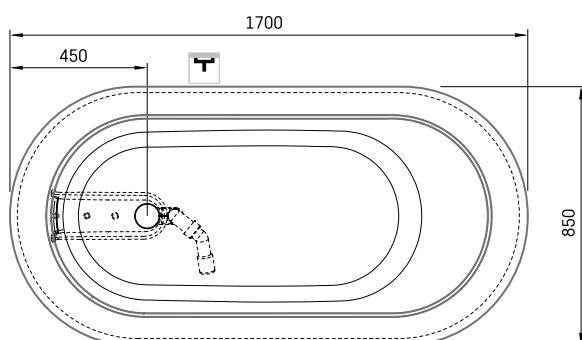

## ТЕХНІЧНА ІНФОРМАЦІЯ

Розмір: 1700 x 850 мм, h = 575 мм

Обсяг: 268 л

Вага: 111 кг

Сегмент продукту: **SIGN**

## ТЕХНІЧНІ КРИСЛЕННЯ

- LV Ieteicamā grīdas drenāžas zona
- LT kanalizācijas ievada montavimo grindyse zona
- EE Soovitustik põranda dreneaazi asukoht
- EN Suggested floor drainage area
- RU Рекомендуемое место расположения дренажа в полу
- UA Зона підключення каналізації, що рекомендується
- PL Sugerowany obszar drenażu

- LV Pieļaujams garuma un platuma robežnovirzes: līdz 1 m +/-5mm, virs 1 m -5/+10mm
- LT Leistini gaminio dydžio nuokrypiai 1m yra +/-5 mm, virš 1 m -5/+10 mm
- EE Mõõtmete lubatud viga pikkuses ja laiuses on 1m puhul +/-5mm, üle 1m -5/+10mm
- EN The tolerated error of dimensions for 1m is +/-5mm, above 1 -5/+10mm
- RU Допустимые изменения границ длины и ширины до 1м +/-5мм более 1м -5/+10мм
- UA Можливі зміни довжини та ширини до 1 м +/-5 мм, більше 1 м -5/+10 мм
- PL Dopuszczalne tolerancje długości i szerokości wynoszą +/-5 mm dla wymiarów do 1 m i +5/-10 mm dla wymiarów powyżej 1 m.