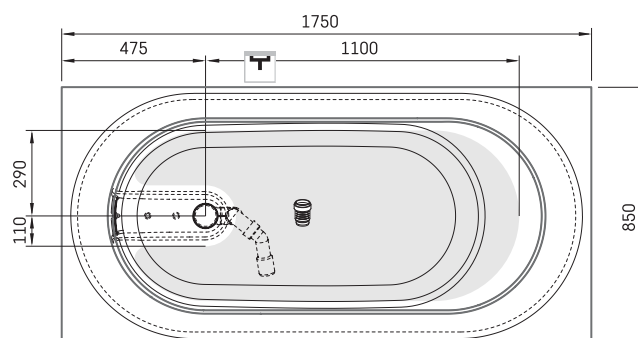

Alba Linea Ro

ТЕХНІЧНА ІНФОРМАЦІЯ

Розмір: 1700 x 820 мм, h = 575 мм

Вага: 111 кг

Обсяг: 268 л

ТЕХНІЧНІ КРИСЛЕННЯ

- LV Ieteicamā grīdas drenāžas zona
- LT kanalizācijas ievado montavimo grindyse zona
- EE Soovitustik põranda dreenaazi asukoht
- EN Suggested floor drainage area
- RU Рекомендуемое место расположения дренажа в полу
- UA Зона підключення каналізації, що рекомендується
- PL Sugerowany obszar drenażu

- LV Pieļaujams garuma un platuma robežnovirzes: līdz 1 m +/-5mm, virs 1 m -5/+10mm
- LT Leistini gaminio dydžio nuokrypiai 1m yra +/-5 mm, virš 1 m -5/+10 mm
- EE Mõõtmete lubatud viga pikkuses ja laiuses on 1m puhul +/-5mm, üle 1m -5/+10mm
- EN The tolerated error of dimensions for 1m is +/-5mm, above 1 -5/+10mm
- RU Допустимые изменения границ длины и ширины до 1м +/-5мм более 1м -5/+10мм
- UA Можливі зміни довжини та ширини до 1 м +/-5 мм, більше 1 м -5/+10 мм
- PL Dopuszczalne tolerancje długości i szerokości wynoszą +/-5 mm dla wymiarów do 1 m i +5/-10 mm dla wymiarów powyżej 1 m.