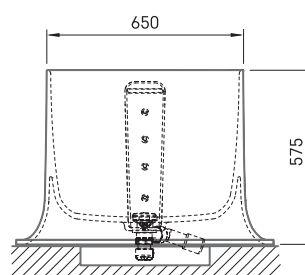

Alba Linea Ro

ТЕХНІЧНА ІНФОРМАЦІЯ

Розмір: 1700 x 820 мм, h = 575 мм

Вага: 111 кг

Обсяг: 268 л

ТЕХНІЧНІ КРИСЛЕННЯ

- LV Ieteicamā grīdas drenāžas zona
- LT kanalizācijas ievado montavimo grindyse zona
- EE Soovitustik põranda dreenaazi asukoht
- EN Suggested floor drainage area
- RU Рекомендуемое место расположения дренажа в полу
- UA Зона підключення каналізації, що рекомендується
- PL Sugerowany obszar drenażu

- LV Pieļaujams garuma un platuma robežnovirzes: līdz 1 m +/-5mm, virs 1 m -5/+10mm
- LT Leistini gaminio dydžio nuokrypiai 1m yra +/-5 mm, virš 1 m -5/+10 mm
- EE Mõõtmete lubatud viga pikkuses ja laiuses on 1m puhul +/-5mm, üle 1m -5/+10mm
- EN The tolerated error of dimensions for 1m is +/-5mm, above 1 -5/+10mm
- RU Допустимые изменения границ длины и ширины до 1м +/-5мм более 1м -5/+10мм
- UA Можливі зміни довжини та ширини до 1 м +/-5 мм, більше 1 м -5/+10 мм
- PL Dopuszczalne tolerancje długości i szerokości wynoszą +/-5 mm dla wymiarów do 1 m i +5/-10 mm dla wymiarów powyżej 1 m.