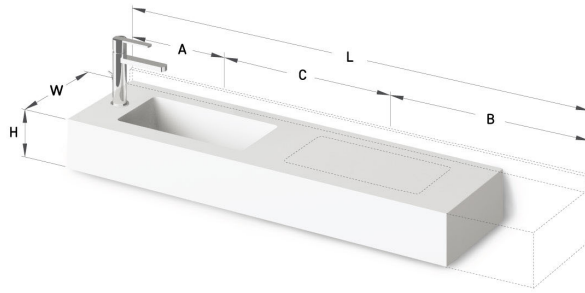

Stretto MTM

ТЕХНІЧНА ІНФОРМАЦІЯ

Розмір: 500 x 300 мм, h = 150 мм

Розмір: 500 x 300 мм, h = 150 мм

ТЕХНІЧНІ КРИСЛЕННЯ

Ūnijas iela 12a,
Rīga, Latvija

Переглянути товар: