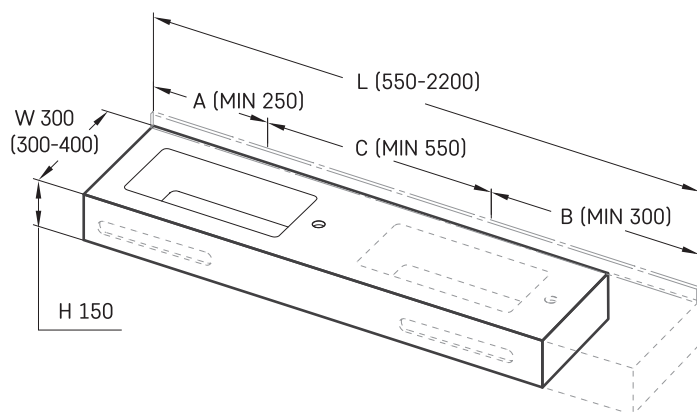

ТЕХНІЧНІ КРИСЛЕННЯ

Ūnijas iela 12a,
Rīga, Latvija

Переглянути товар: