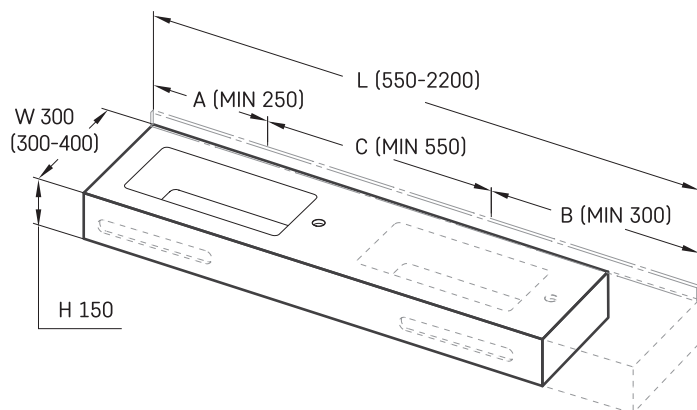

Stretto MTM

ТЕХНІЧНА ІНФОРМАЦІЯ

Розмір: 500 x 300 мм, h = 150 мм

Розмір: 500 x 300 мм, h = 150 мм

ТЕХНІЧНІ КРИСЛЕННЯ

Ūnijas iela 12a,
Rīga, Latvija

Переглянути товар: