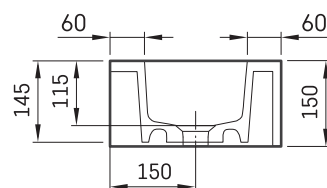

Stretto MTM

ТЕХНІЧНА ІНФОРМАЦІЯ

Розмір: 500 x 300 мм, h = 150 мм

Розмір: 500 x 300 мм, h = 150 мм

ТЕХНІЧНІ КРИСЛЕННЯ

Ūnijas iela 12a,
Rīga, Latvija

Переглянути товар: