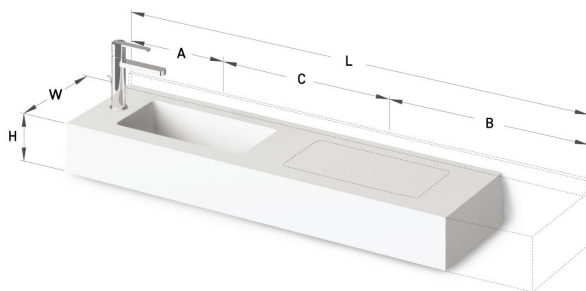

Stretto MTM

ТЕХНІЧНА ІНФОРМАЦІЯ

Розмір: 500 x 300 мм, h = 150 мм

Розмір: 500 x 300 мм, h = 150 мм

ТЕХНІЧНІ КРИСЛЕННЯ

Ūnijas iela 12a,
Rīga, Latvija

Переглянути товар: