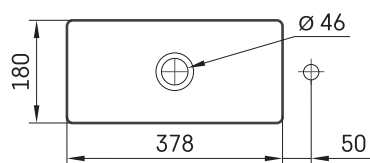

Stretto MTM

ТЕХНІЧНА ІНФОРМАЦІЯ

Розмір: 500 x 300 мм, h = 150 мм

Розмір: 500 x 300 мм, h = 150 мм

ТЕХНІЧНІ КРИСЛЕННЯ

Ūnijas iela 12a,
Rīga, Latvija

Переглянути товар: