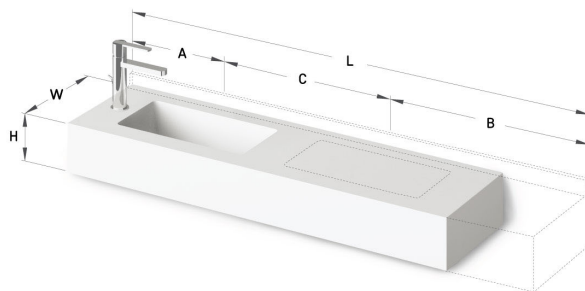

## ТЕХНІЧНА ІНФОРМАЦІЯ

Розмір: 500 x 300 мм, h = 150 мм

Розмір: 500 x 300 мм, h = 150 мм

Сегмент продукту: **MTM**