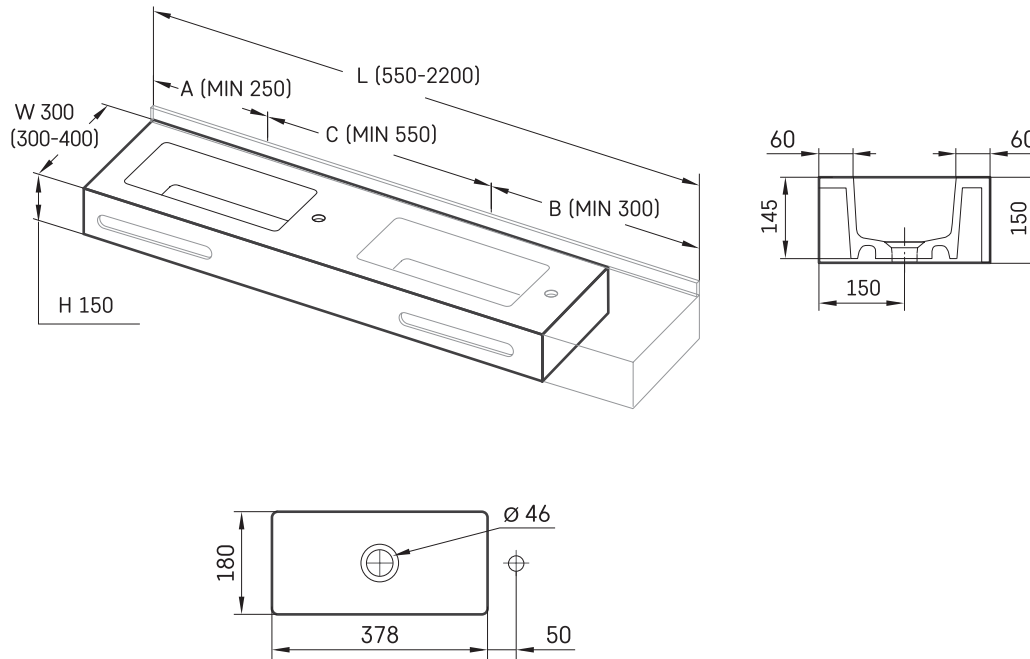

Stretto MTM

ТЕХНІЧНА ІНФОРМАЦІЯ

Розмір: 500 x 300 мм, h = 150 мм

Розмір: 500 x 300 мм, h = 150 мм

ТЕХНІЧНІ КРИСЛЕННЯ

Ūnijas iela 12a,
Rīga, Latvija

Переглянути товар: