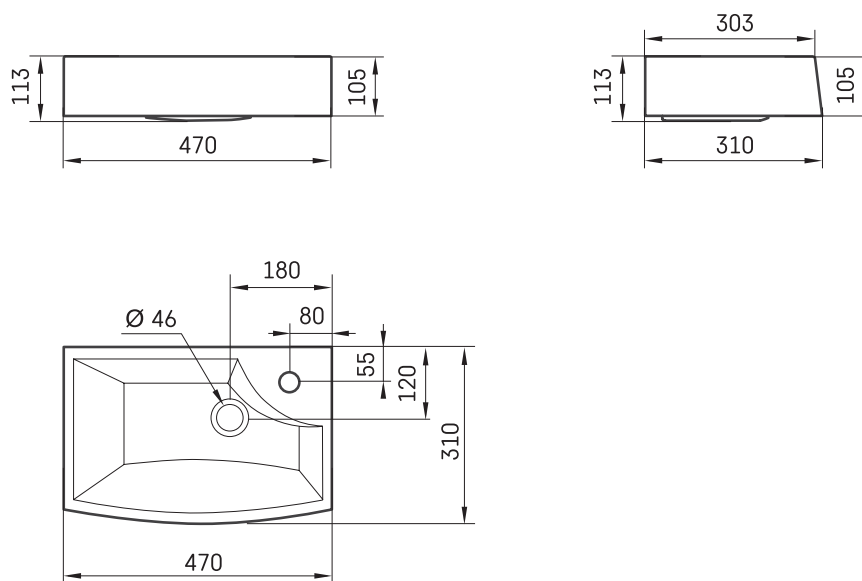

Step Mini

ТЕХНІЧНА ІНФОРМАЦІЯ

Розмір: 470 x 310 мм, h = 105 мм

Вага: 9 кг

Додаткові:

Кронштейни, 2 шт., білі: IZKMST/00

ТЕХНІЧНІ КРИСЛЕННЯ

Переглянути товар: