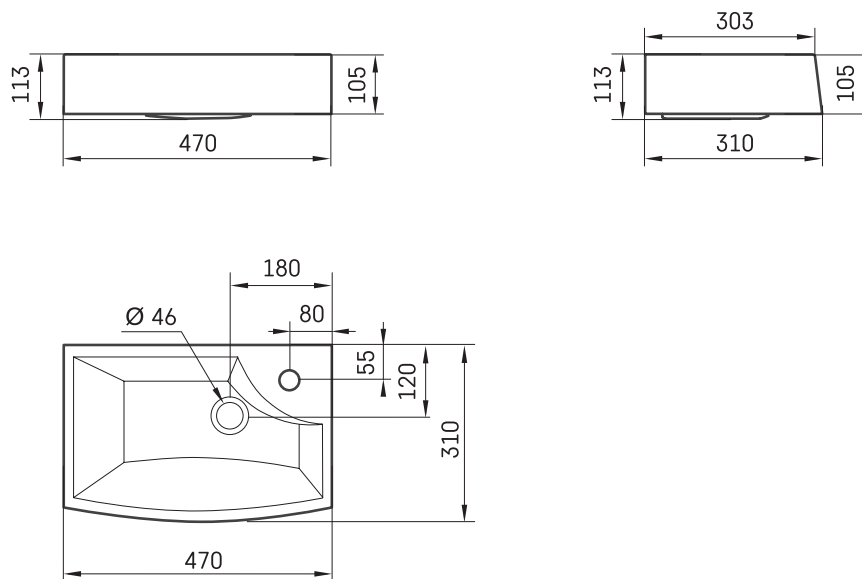

Step Mini

ТЕХНІЧНА ІНФОРМАЦІЯ

Розмір: 470 x 310 мм, h = 105 мм

Вага: 9 кг

Додаткові:

Кронштейни, 2 шт., білі: IZKMST/00

ТЕХНІЧНІ КРИСЛЕННЯ

Переглянути товар: