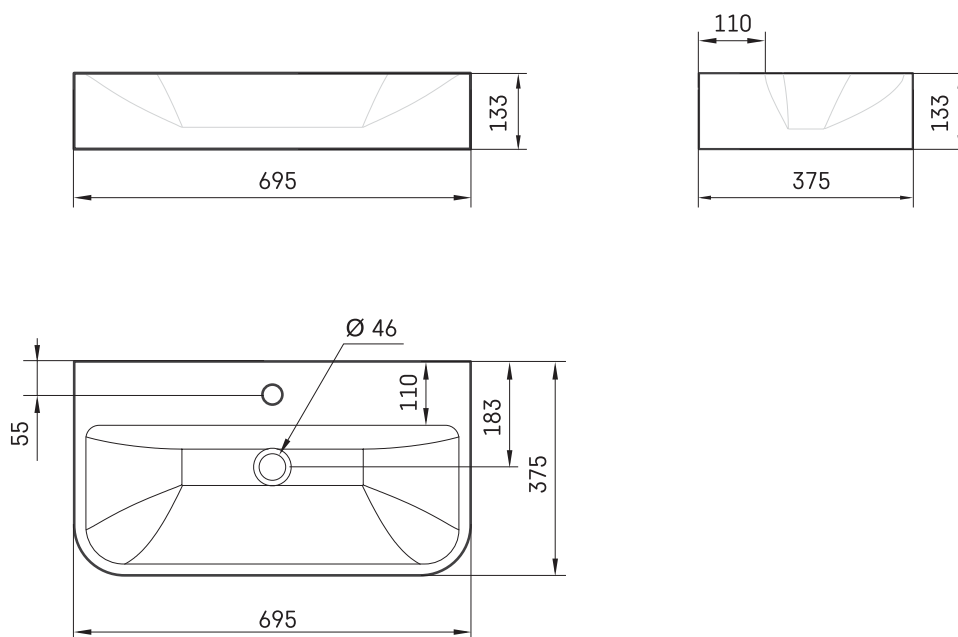

ТЕХНІЧНІ КРИСЛЕННЯ