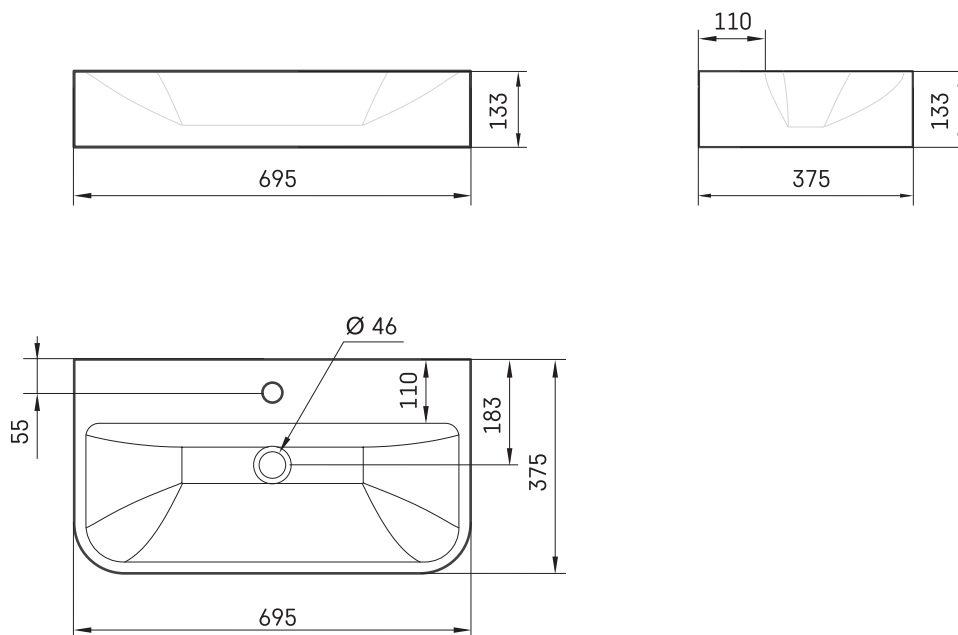

ТЕХНІЧНІ КРИСЛЕННЯ