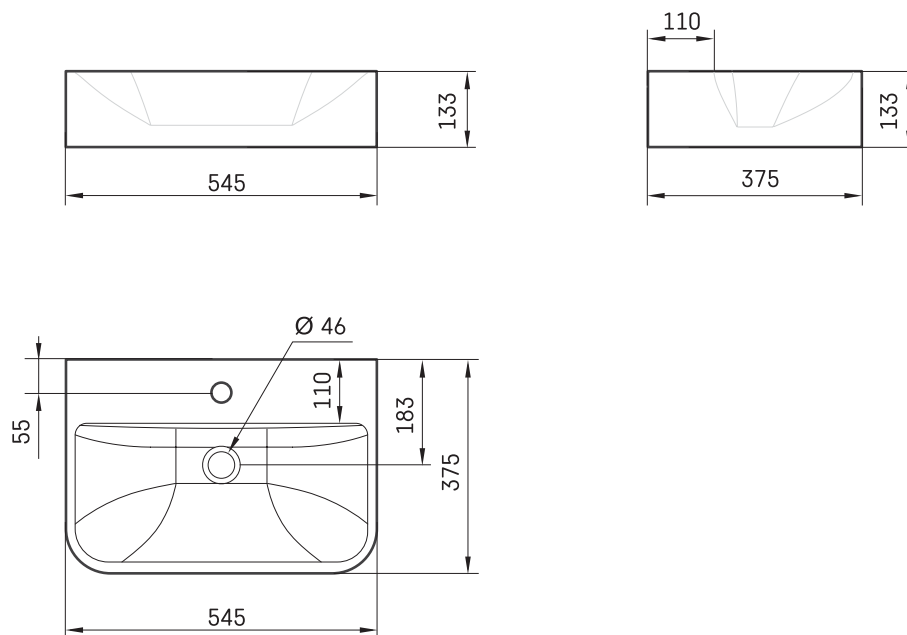

Samba 55

ТЕХНІЧНА ІНФОРМАЦІЯ

Розмір: 545 x 375 мм, h = 133 мм

Вага: 11 кг

Додаткові:

Кронштейни, 2 шт., білі: IZKSA/00

ТЕХНІЧНІ КРИСЛЕННЯ

Переглянути товар: