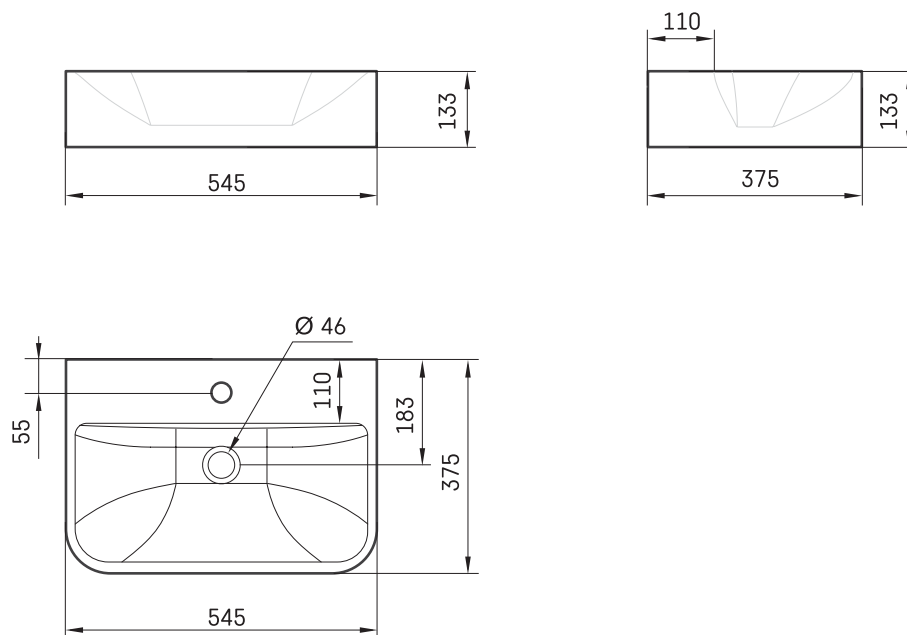

ТЕХНІЧНІ КРИСЛЕННЯ