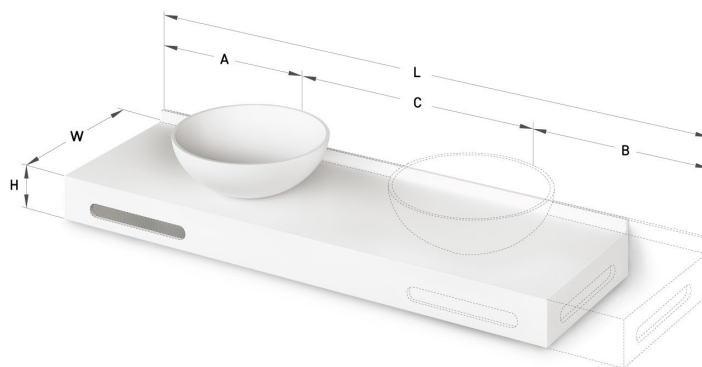

# Round ON-TOP MTM

## ТЕХНІЧНА ІНФОРМАЦІЯ

Розмір: 430 x 305 мм, h = 25 мм