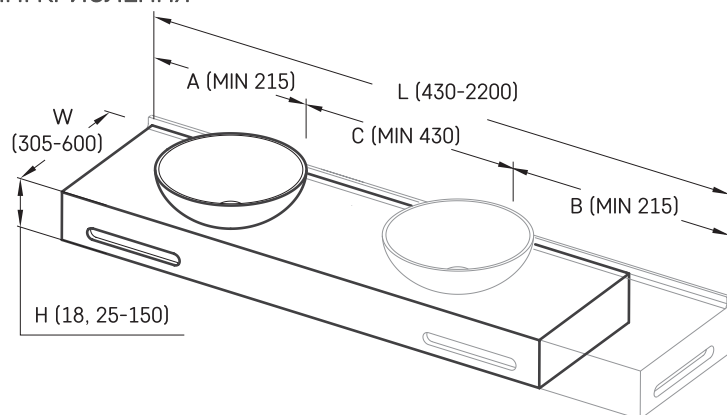

ТЕХНІЧНІ КРИСЛЕННЯ

Ūnijas iela 12a,
Rīga, Latvija

Переглянути товар: