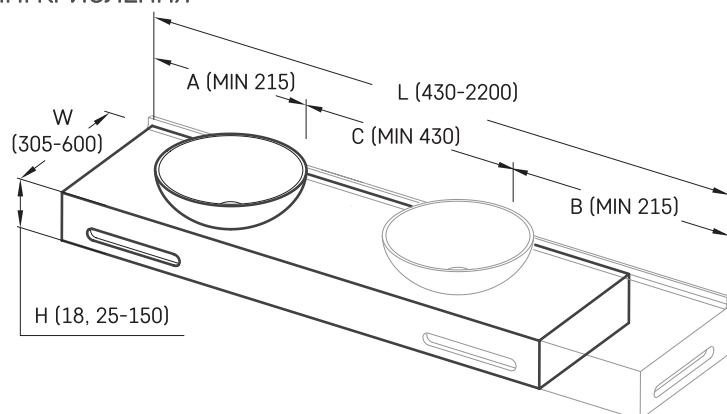

Round ON-TOP MTM

ТЕХНІЧНА ІНФОРМАЦІЯ

Розмір: 430 x 305 мм, h = 25 мм

Сегмент продукту:  MTM

ТЕХНІЧНІ КРИСЛЕННЯ

Ūnijas iela 12a,
Rīga, Latvija

Переглянути товар: