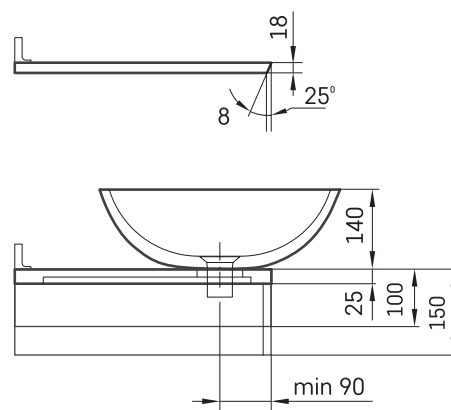

Round ON-TOP MTM

ТЕХНІЧНА ІНФОРМАЦІЯ

Розмір: 430 x 305 мм, h = 25 мм

Сегмент продукту:  MTM

ТЕХНІЧНІ КРИСЛЕННЯ

Ūnijas iela 12a,
Rīga, Latvija

Переглянути товар: