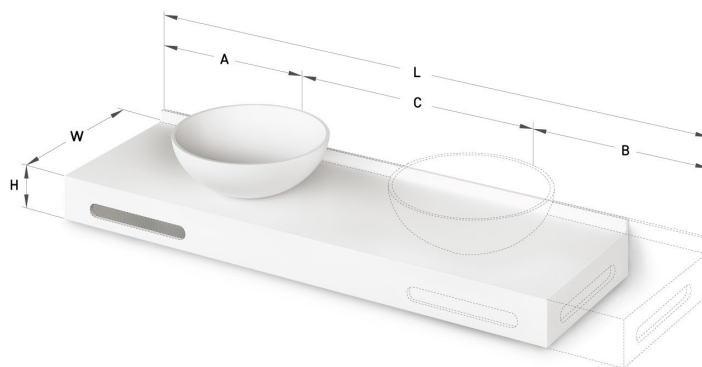

Round ON-TOP MTM

ТЕХНІЧНА ІНФОРМАЦІЯ

Розмір: 430 x 305 мм, h = 25 мм

Сегмент продукту:  MTM

ТЕХНІЧНІ КРИСЛЕННЯ

Ūnijas iela 12a,
Rīga, Latvija

Переглянути товар: