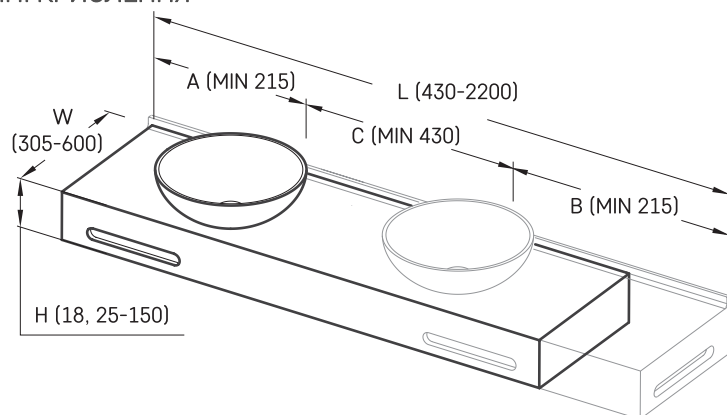

Round ON-TOP MTM

ТЕХНІЧНА ІНФОРМАЦІЯ

Розмір: 430 x 305 мм, h = 25 мм

ТЕХНІЧНІ КРИСЛЕННЯ

Ūnijas iela 12a,
Rīga, Latvija

Переглянути товар:

Ūnijas iela 12a,
Rīga, Latvija

Переглянути товар: