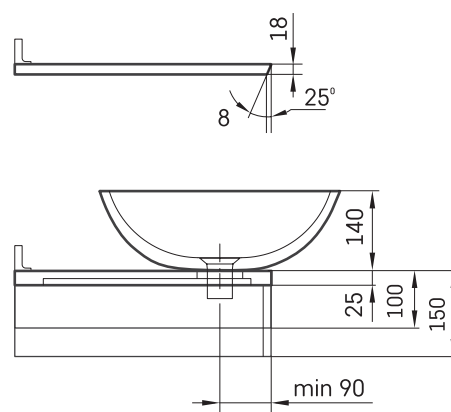

Round ON-TOP MTM

ТЕХНІЧНА ІНФОРМАЦІЯ

Розмір: 430 x 305 мм, h = 25 мм

ТЕХНІЧНІ КРИСЛЕННЯ

Ūnijas iela 12a,
Rīga, Latvija

Переглянути товар:

Ūnijas iela 12a,
Rīga, Latvija

Переглянути товар: