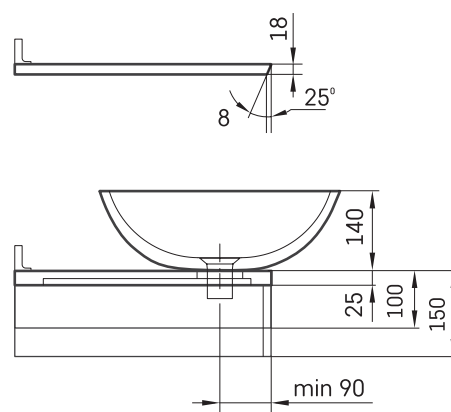

ТЕХНІЧНІ КРИСЛЕННЯ

Ūnijas iela 12a,
Rīga, Latvija

Переглянути товар: