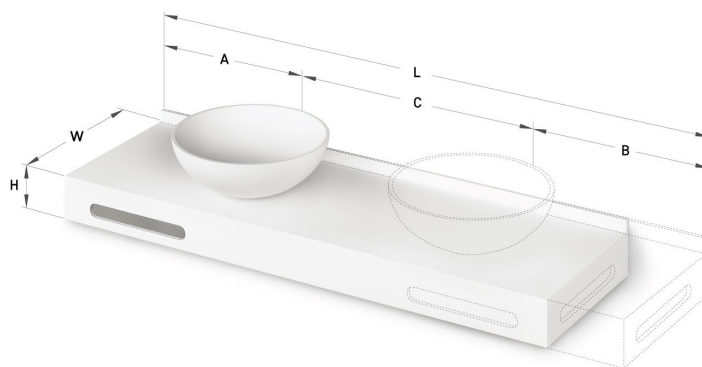

Round ON-TOP MTM

ТЕХНІЧНА ІНФОРМАЦІЯ

Розмір: 430 x 305 мм, h = 25 мм

ТЕХНІЧНІ КРИСЛЕННЯ

Ūnijas iela 12a,
Rīga, Latvija

Переглянути товар:

Ūnijas iela 12a,
Rīga, Latvija

Переглянути товар: