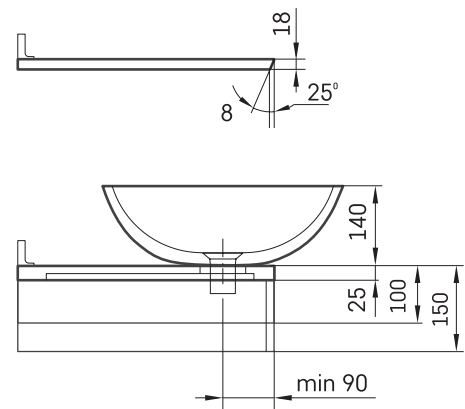

Round ON-TOP MTM

ТЕХНІЧНА ІНФОРМАЦІЯ

Розмір: 430 x 305 мм, h = 25 мм

ТЕХНІЧНІ КРИСЛЕННЯ

Ūnijas iela 12a,
Rīga, Latvija

Переглянути товар:

Ūnijas iela 12a,
Rīga, Latvija

Переглянути товар: