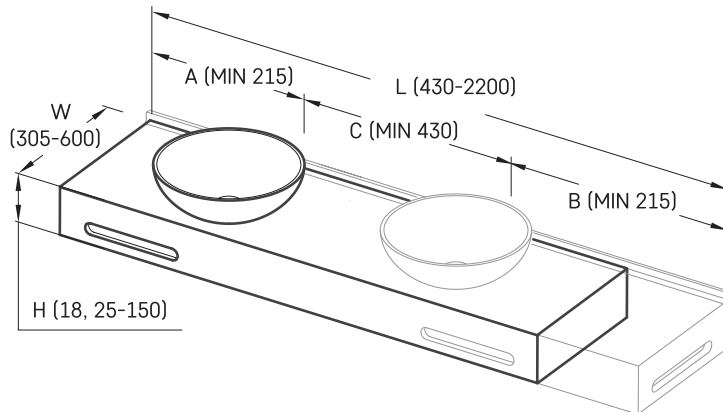

Round ON-TOP MTM

ТЕХНІЧНА ІНФОРМАЦІЯ

Розмір: 430 x 305 мм, h = 25 мм

ТЕХНІЧНІ КРИСЛЕННЯ

Ūnijas iela 12a,
Rīga, Latvija

Переглянути товар:

Ūnijas iela 12a,
Rīga, Latvija

Переглянути товар: