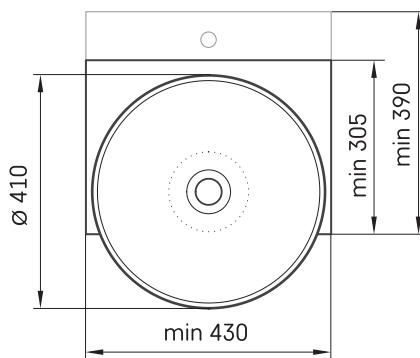

Round ON-TOP MTM

ТЕХНІЧНА ІНФОРМАЦІЯ

Розмір: 430 x 305 мм, h = 25 мм

ТЕХНІЧНІ КРИСЛЕННЯ

Ūnijas iela 12a,
Rīga, Latvija

Переглянути товар:

Ūnijas iela 12a,
Rīga, Latvija

Переглянути товар: