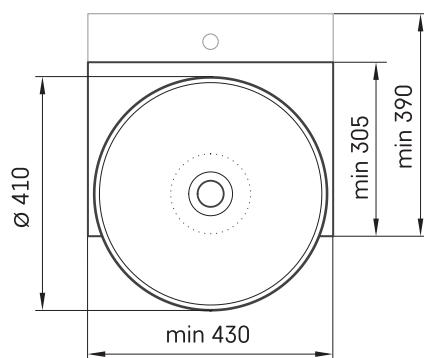

ТЕХНІЧНІ КРИСЛЕННЯ

Ūnijas iela 12a,
Rīga, Latvija

Переглянути товар: