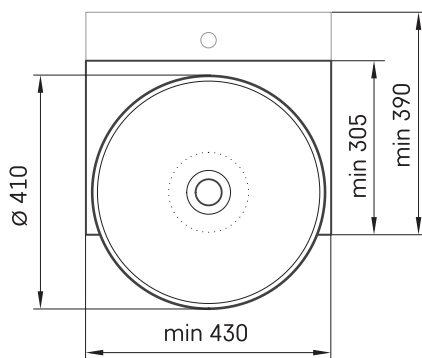

Round ON-TOP MTM

ТЕХНІЧНА ІНФОРМАЦІЯ

Розмір: 430 x 305 мм, h = 25 мм

Сегмент продукту:  MTM

ТЕХНІЧНІ КРИСЛЕННЯ

Ūnijas iela 12a,
Rīga, Latvija

Переглянути товар: