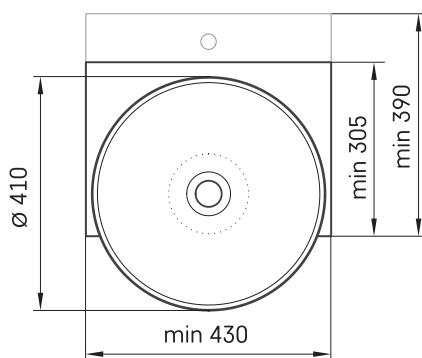

Round ON-TOP MTM

ТЕХНІЧНА ІНФОРМАЦІЯ

Розмір: 430 x 305 мм, h = 25 мм

ТЕХНІЧНІ КРИСЛЕННЯ

Ūnijas iela 12a,
Rīga, Latvija

Переглянути товар:

Ūnijas iela 12a,
Rīga, Latvija

Переглянути товар: