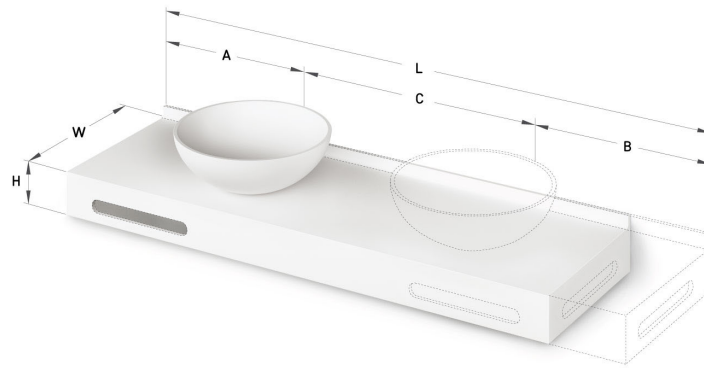

Round ON-TOP MTM

ТЕХНІЧНА ІНФОРМАЦІЯ

Розмір: 430 x 305 мм, h = 25 мм

ТЕХНІЧНІ КРИСЛЕННЯ

Ūnijas iela 12a,
Rīga, Latvija

Переглянути товар:

Ūnijas iela 12a,
Rīga, Latvija

Переглянути товар: