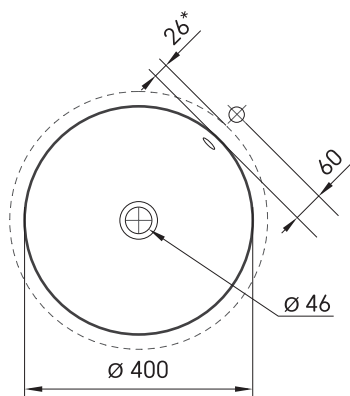

Round MTM

ТЕХНІЧНА ІНФОРМАЦІЯ

Розмір: 500 x 500-550 мм, h = 25-150 мм

ТЕХНІЧНІ КРИСЛЕННЯ

Ūnijas iela 12a,
Rīga, Latvija

Переглянути товар:

Ūnijas iela 12a,
Rīga, Latvija

Переглянути товар: