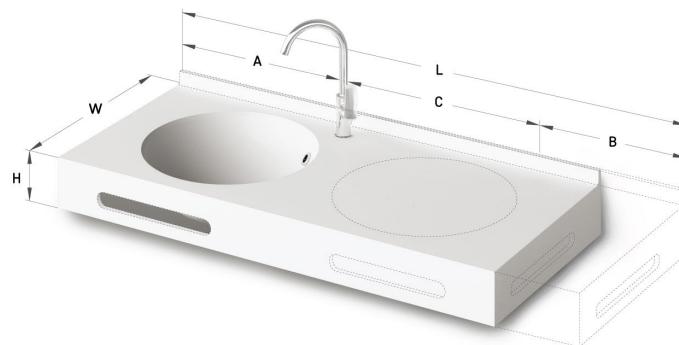

## ТЕХНІЧНА ІНФОРМАЦІЯ

Розмір: 500-2000 x 500-550 мм, h = 25-150 мм

Сегмент продукту:  MTM