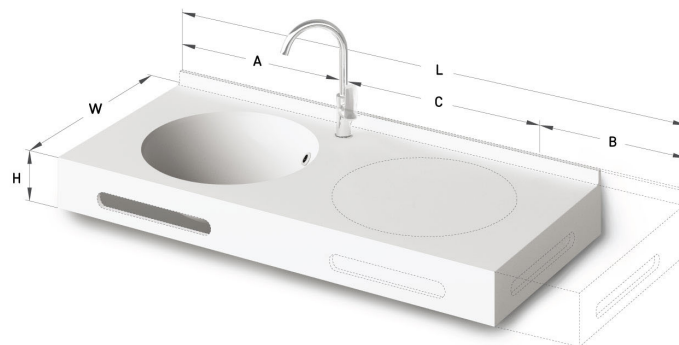

Round MTM

ТЕХНІЧНА ІНФОРМАЦІЯ

Розмір: 500 x 500-550 мм, h = 25-150 мм

ТЕХНІЧНІ КРИСЛЕННЯ

Ūnijas iela 12a,
Rīga, Latvija

Переглянути товар:

Ūnijas iela 12a,
Rīga, Latvija

Переглянути товар: