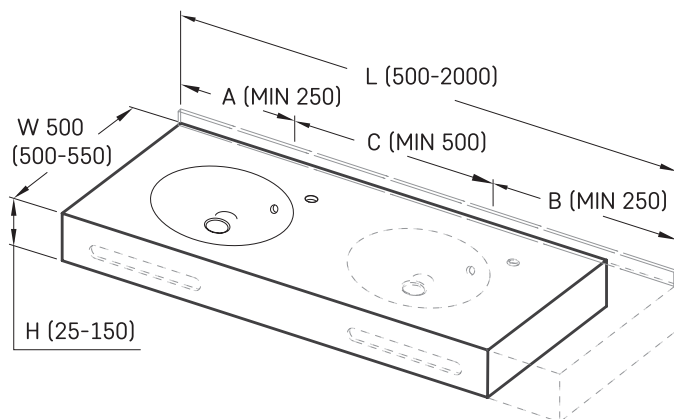

ТЕХНІЧНІ КРИСЛЕННЯ

Ūnijas iela 12a,
Rīga, Latvija

Переглянути товар: