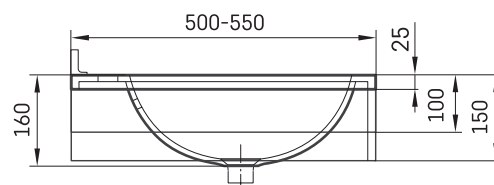

Round MTM

ТЕХНІЧНА ІНФОРМАЦІЯ

Розмір: 500 x 500 мм, h = 25 мм

ТЕХНІЧНІ КРИСЛЕННЯ

Ūnijas iela 12a,
Rīga, Latvija

Переглянути товар:

Ūnijas iela 12a,
Rīga, Latvija

Переглянути товар: