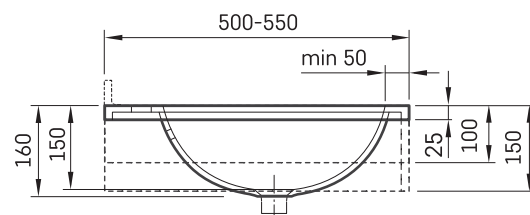

ТЕХНІЧНІ КРИСЛЕННЯ

Ūnijas iela 12a,
Rīga, Latvija

Переглянути товар: