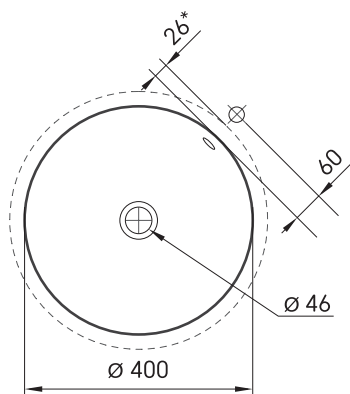

Round MTM

ТЕХНІЧНА ІНФОРМАЦІЯ

Розмір: 500 x 500 мм, h = 25 мм

ТЕХНІЧНІ КРИСЛЕННЯ

Ūnijas iela 12a,
Rīga, Latvija

Переглянути товар:

Ūnijas iela 12a,
Rīga, Latvija

Переглянути товар: