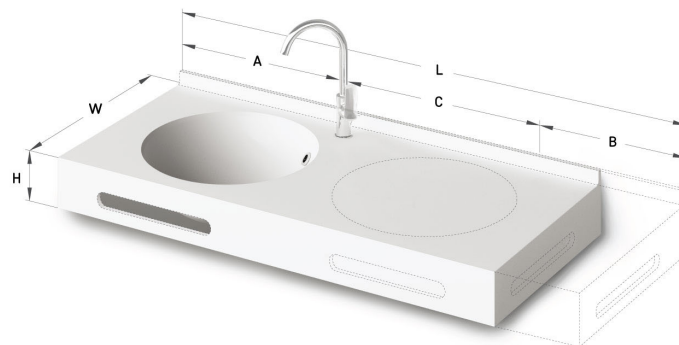

Round MTM

ТЕХНІЧНА ІНФОРМАЦІЯ

Розмір: 500 x 500 мм, h = 25 мм

ТЕХНІЧНІ КРИСЛЕННЯ

Ūnijas iela 12a,
Rīga, Latvija

Переглянути товар:

Ūnijas iela 12a,
Rīga, Latvija

Переглянути товар: