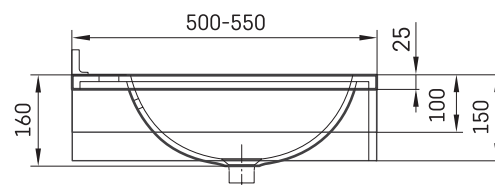

Round MTM

ТЕХНІЧНА ІНФОРМАЦІЯ

Розмір: 500 x 500-550 мм, h = 25-150 мм

ТЕХНІЧНІ КРИСЛЕННЯ

Ūnijas iela 12a,
Rīga, Latvija

Переглянути товар:

Ūnijas iela 12a,
Rīga, Latvija

Переглянути товар: