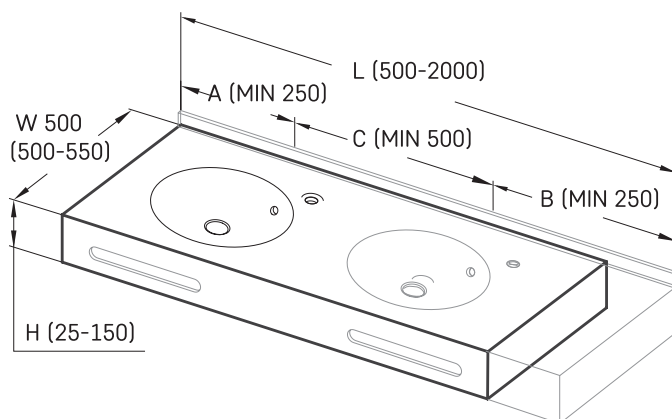

Round MTM

ТЕХНІЧНА ІНФОРМАЦІЯ

Розмір: 500 x 500-550 мм, h = 25-150 мм

ТЕХНІЧНІ КРИСЛЕННЯ

Ūnijas iela 12a,
Rīga, Latvija

Переглянути товар:

Ūnijas iela 12a,
Rīga, Latvija

Переглянути товар: