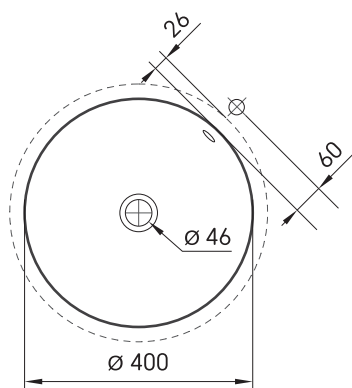

ТЕХНІЧНІ КРИСЛЕННЯ

Ūnijas iela 12a,
Rīga, Latvija

Переглянути товар: