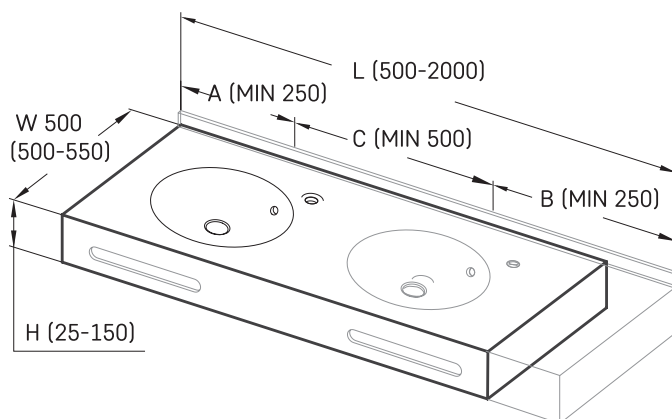

Round MTM

ТЕХНІЧНА ІНФОРМАЦІЯ

Розмір: 500 x 500 мм, h = 25 мм

ТЕХНІЧНІ КРИСЛЕННЯ

Ūnijas iela 12a,
Rīga, Latvija

Переглянути товар:

Ūnijas iela 12a,
Rīga, Latvija

Переглянути товар: