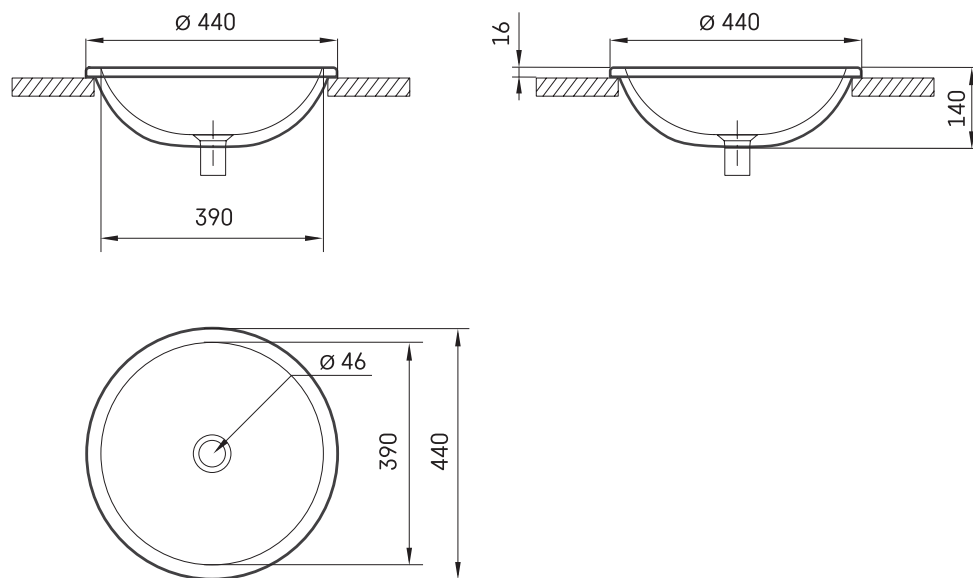

Round In

ТЕХНІЧНА ІНФОРМАЦІЯ

Розмір: Ø 440 мм, h = 140 мм

Вага: N/A

Додаткові:

Злив із тонованою кришкою: DEIZSNOP/xx

ТЕХНІЧНІ КРИСЛЕННЯ

Переглянути товар: