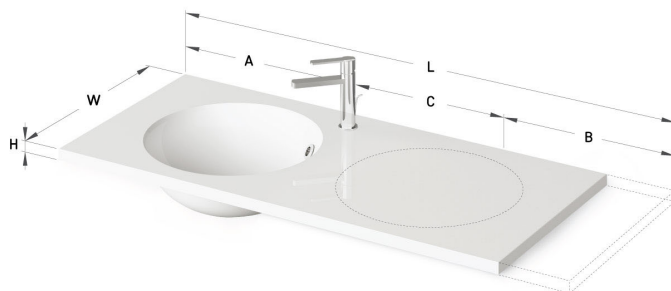

Round MTM CS

ТЕХНІЧНА ІНФОРМАЦІЯ

Розмір: 500 x 500-530 мм, h = 25 мм

Додаткові:

Кронштейн 480 мм: IZKSS480GB1/00

ТЕХНІЧНІ КРИСЛЕННЯ

Переглянути товар:

Ūnijas iela 12a,
Rīga, Latvija