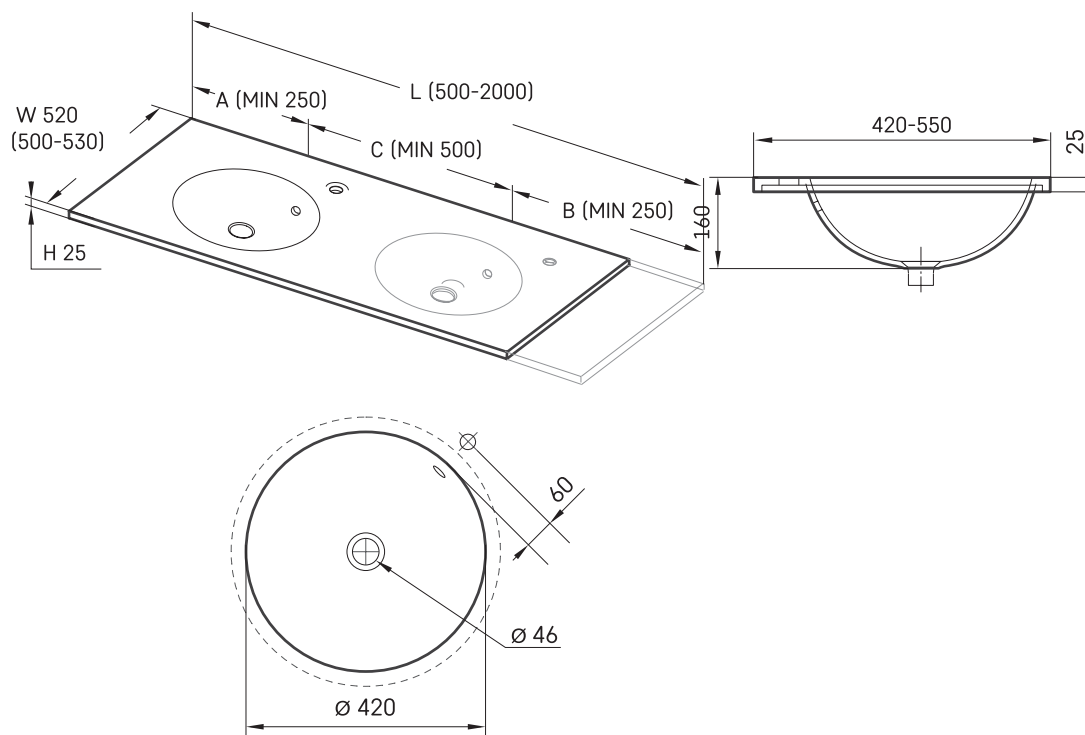

Round MTM CS

ТЕХНІЧНА ІНФОРМАЦІЯ

Розмір: 500 x 500-530 мм, h = 25 мм

Додаткові:

Кронштейн 480 мм: IZKSS480GB1/00

ТЕХНІЧНІ КРИСЛЕННЯ

Переглянути товар:

Ūnijas iela 12a,
Rīga, Latvija