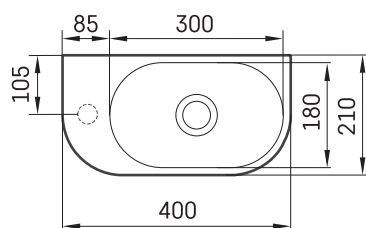

RE D

ТЕХНІЧНА ІНФОРМАЦІЯ

Розмір: 400 x 210 мм, h = 140 мм

Вага: 7 кг

Додаткові:

Злив із Silkstone® кришкою: DEIZSNOP/00

ТЕХНІЧНІ КРИСЛЕННЯ

Переглянути товар: