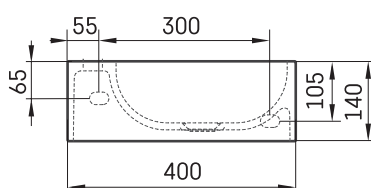

RE D

ТЕХНІЧНА ІНФОРМАЦІЯ

Розмір: 400 x 210 мм, h = 140 мм

Вага: 7 кг

Додаткові:

Злив із Silkstone® кришкою: DEIZSNOP/00

ТЕХНІЧНІ КРИСЛЕННЯ

Переглянути товар: