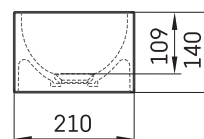

RE D

ТЕХНІЧНА ІНФОРМАЦІЯ

Розмір: 400 x 210 мм, h = 140 мм

Вага: 7 кг

Додаткові:

Злив із Silkstone® кришкою: DEIZSNOP/00

ТЕХНІЧНІ КРИСЛЕННЯ

Переглянути товар: