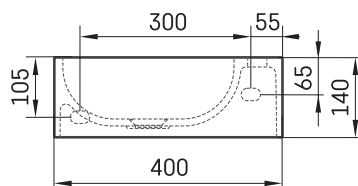

RE A

ТЕХНІЧНА ІНФОРМАЦІЯ

Розмір: 400 x 210 мм, h = 140 мм

Вага: 7 кг

Додаткові:

Злив із Silkstone® кришкою: DEIZSNOP/00

ТЕХНІЧНІ КРИСЛЕННЯ

Переглянути товар: