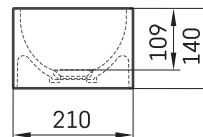

RE A

ТЕХНІЧНА ІНФОРМАЦІЯ

Розмір: 400 x 210 мм, h = 140 мм

Вага: 7 кг

Додаткові:

Злив із Silkstone® кришкою: DEIZSNOP/00

ТЕХНІЧНІ КРИСЛЕННЯ

Переглянути товар: