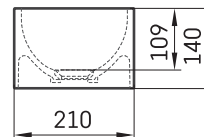

RE A

ТЕХНІЧНА ІНФОРМАЦІЯ

Розмір: 400 x 210 мм, h = 140 мм

Вага: 7 кг

Додаткові:

Злив із Silkstone® кришкою: DEIZSNOP/00

ТЕХНІЧНІ КРИСЛЕННЯ

Переглянути товар: