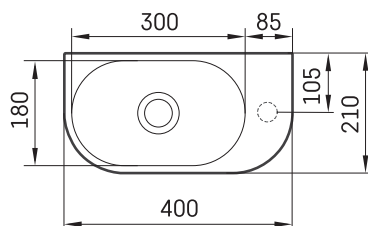

RE A

ТЕХНІЧНА ІНФОРМАЦІЯ

Розмір: 400 x 210 мм, h = 140 мм

Вага: 7 кг

Додаткові:

Злив із Silkstone® кришкою: DEIZSNOP/00

ТЕХНІЧНІ КРИСЛЕННЯ

Переглянути товар: