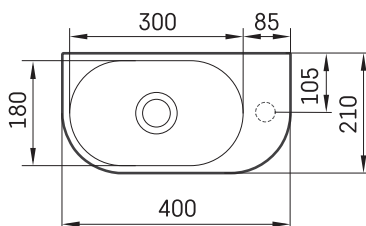

RE A

ТЕХНІЧНА ІНФОРМАЦІЯ

Розмір: 400 x 210 мм, h = 140 мм

Вага: 7 кг

Додаткові:

Злив із Silkstone® кришкою: DEIZSNOP/00

ТЕХНІЧНІ КРИСЛЕННЯ

Переглянути товар: