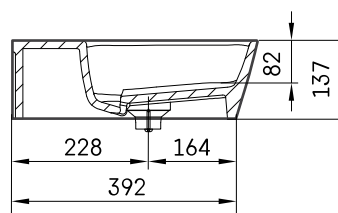

Quadro

ТЕХНІЧНА ІНФОРМАЦІЯ

Матеріал: Silkstone

Код продукту: IQUAS/00

Колір: Matte White

Розмір: 700 x 430 мм, h = 137 мм

Вага: 15 кг

ТЕХНІЧНІ КРИСЛЕННЯ

- LV Ieteicamā grīdas drenāžas zona
- LT kanalizacijos įvado montavimo grindyse zona
- EE Soovitustlik põranda dreneazi asukoht
- EN Suggested floor drainage area
- RU Рекомендуемое место расположения дренажа в полу
- UA Зона підключення каналізації, що рекомендується
- PL Sugerowany obszar drenażu