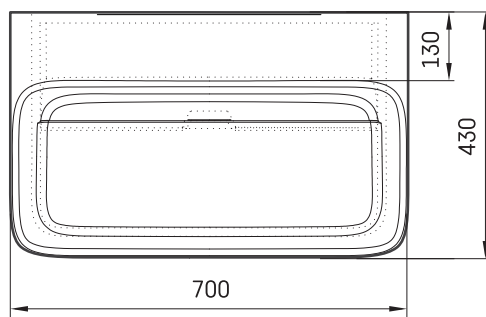

Quadro

ТЕХНІЧНА ІНФОРМАЦІЯ

Матеріал: Silkstone

Код продукту: IQUAS/00

Колір: Matte White

Розмір: 700 x 430 мм, h = 137 мм

Вага: 15 кг

ТЕХНІЧНІ КРИСЛЕННЯ

- LV Ieteicamā grīdas drenāžas zona
- LT kanalizacijos įvado montavimo grindyse zona
- EE Soovitustlik põranda dreneazi asukoht
- EN Suggested floor drainage area
- RU Рекомендуемое место расположения дренажа в полу
- UA Зона підключення каналізації, що рекомендується
- PL Sugerowany obszar drenażu