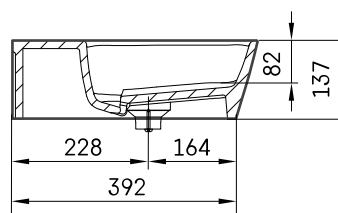

Quadro

ТЕХНІЧНА ІНФОРМАЦІЯ

Матеріал: Silkstone

Код продукту: IQUAS/03

Колір: Matte Grey

Розмір: 700 x 430 мм, h = 137 мм

Вага: 15 кг

ТЕХНІЧНІ КРИСЛЕННЯ

- LV Ieteicamā grīdas drenāžas zona
- LT kanalizacijos įvado montavimo grindyse zona
- EE Soovitustlik põranda dreneazi asukoht
- EN Suggested floor drainage area
- RU Рекомендуемое место расположения дренажа в полу
- UA Зона підключення каналізації, що рекомендується
- PL Sugerowany obszar drenażu