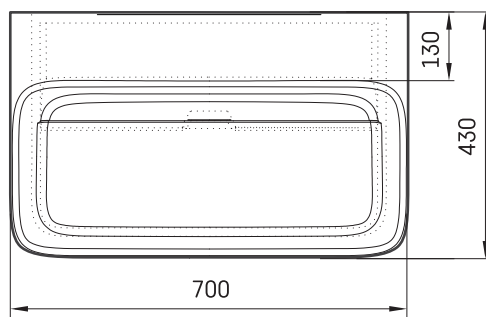

Quadro

ТЕХНІЧНА ІНФОРМАЦІЯ

Матеріал: Silkstone

Код продукту: IQUAS/03

Колір: Matte Grey

Розмір: 700 x 430 мм, h = 137 мм

Вага: 15 кг

ТЕХНІЧНІ КРИСЛЕННЯ

- LV Ieteicamā grīdas drenāžas zona
- LT kanalizacijos įvado montavimo grindyse zona
- EE Soovitustlik põranda dreneazi asukoht
- EN Suggested floor drainage area
- RU Рекомендуемое место расположения дренажа в полу
- UA Зона підключення каналізації, що рекомендується
- PL Sugerowany obszar drenażu