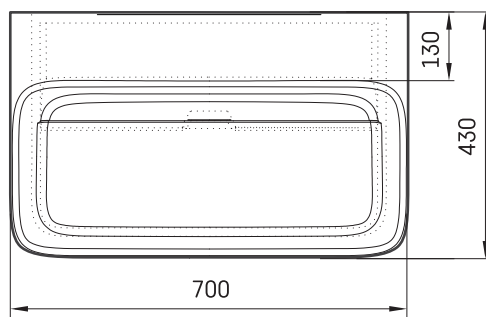

Quadro

ТЕХНІЧНА ІНФОРМАЦІЯ

Матеріал: Silkstone

Код продукту: IQUAS/04

Колір: Matte Caffelatte

Розмір: 700 x 430 мм, h = 137 мм

Вага: 15 кг

ТЕХНІЧНІ КРИСЛЕННЯ

- LV leteicamā grīdas drenāžas zona
- LT kanalizacijos įvado montavimo grindyse zona
- EE Soovituslik põranda drenaazi asukoht
- EN Suggested floor drainage area
- RU Рекомендуемое место расположения дренажа в полу
- UA Зона підключення каналізації, що рекомендується
- PL Sugerowany obszar дренаżu