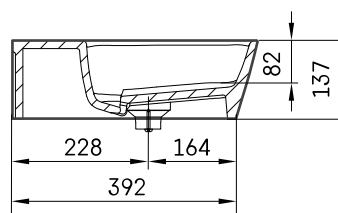

Quadro

ТЕХНІЧНА ІНФОРМАЦІЯ

Матеріал: Silkstone

Код продукту: IQUAS/04

Колір: Matte Caffelatte

Розмір: 700 x 430 мм, h = 137 мм

Вага: 15 кг

ТЕХНІЧНІ КРИСЛЕННЯ

- LV leteicamā grīdas drenāžas zona
- LT kanalizacijos įvado montavimo grindyse zona
- EE Soovituslik põranda drenaazi asukoht
- EN Suggested floor drainage area
- RU Рекомендуемое место расположения дренажа в полу
- UA Зона підключення каналізації, що рекомендується
- PL Sugerowany obszar дренаżu