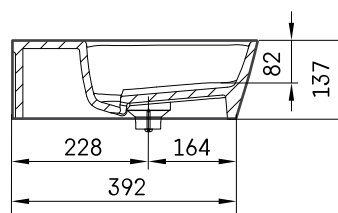

Quadro

ТЕХНІЧНА ІНФОРМАЦІЯ

Матеріал: Silkstone

Код продукту: IQUAS/01

Колір: Graphite

Розмір: 700 x 430 мм, h = 137 мм

Вага: 15 кг

ТЕХНІЧНІ КРИСЛЕННЯ

- LV Ieteicamā grīdas drenāžas zona
- LT Kanalizacijos įvado montavimo grindyse zona
- EE Soovitustlik põranda dreneazi asukoht
- EN Suggested floor drainage area
- RU Рекомендуемое место расположения дренажа в полу
- UA Зона підключення каналізації, що рекомендується
- PL Sugerowany obszar drenażu