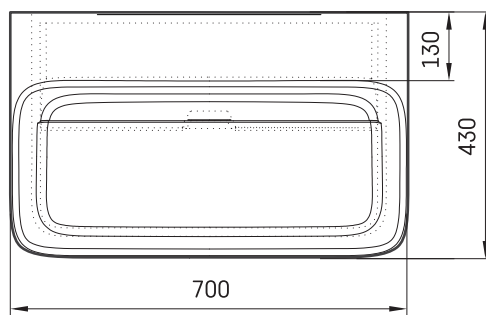

Quadro

ТЕХНІЧНА ІНФОРМАЦІЯ

Матеріал: Silkstone

Код продукту: IQUAS/01

Колір: Graphite

Розмір: 700 x 430 мм, h = 137 мм

Вага: 15 кг

ТЕХНІЧНІ КРИСЛЕННЯ

- LV Ieteicamā grīdas drenāžas zona
- LT Kanalizacijos įvado montavimo grindyse zona
- EE Soovitustlik põranda dreneazi asukoht
- EN Suggested floor drainage area
- RU Рекомендуемое место расположения дренажа в полу
- UA Зона підключення каналізації, що рекомендується
- PL Sugerowany obszar drenażu