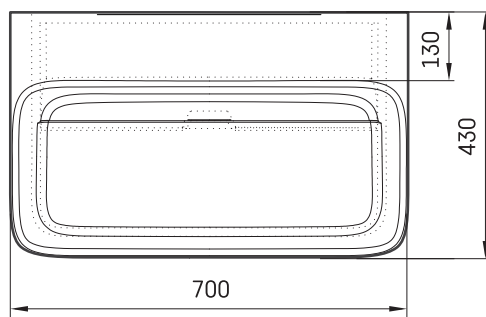

Quadro

ТЕХНІЧНА ІНФОРМАЦІЯ

Матеріал: Литий камінь

Код продукту: IQUA/01

Колір: Glossy Fog

Розмір: 700 x 430 мм, h = 137 мм

Вага: 15 кг

ТЕХНІЧНІ КРИСЛЕННЯ

- LV Ieteicamā grīdas drenāžas zona
- LT Kanalizacijos įvado montavimo grindyse zona
- EE Soovituslik põranda dreenaazi asukoht
- EN Suggested floor drainage area
- RU Рекомендуемое место расположения дренажа в полу
- UA Зона підключення каналізації, що рекомендується
- PL Sugerowany obszar дренаżu