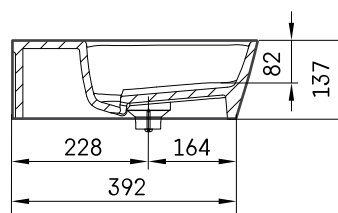

Quadro

ТЕХНІЧНА ІНФОРМАЦІЯ

Матеріал: Литий камінь

Код продукту: IQUA/01

Колір: Glossy Fog

Розмір: 700 x 430 мм, h = 137 мм

Вага: 15 кг

ТЕХНІЧНІ КРИСЛЕННЯ

- LV Ieteicamā grīdas drenāžas zona
- LT Kanalizacijos įvado montavimo grindyse zona
- EE Soovituslik põranda dreenaazi asukoht
- EN Suggested floor drainage area
- RU Рекомендуемое место расположения дренажа в полу
- UA Зона підключення каналізації, що рекомендується
- PL Sugerowany obszar дренаżu