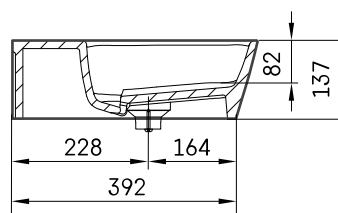

## ТЕХНІЧНА ІНФОРМАЦІЯ

Матеріал: Литий камінь

Код продукту: IQUA/01

Колір: Glossy Clay

Розмір: 700 x 430 мм, h = 137 мм

Вага: 15 кг

## ТЕХНІЧНІ КРИСЛЕННЯ

- LV leteicamā grīdas drenāžas zona
- LT kanalizacijos įvado montavimo grindyse zona
- EE Soovituslik põranda dreenaazi asukoht
- EN Suggested floor drainage area
- RU Рекомендуемое место расположения дренажа в полу
- UA Зона підключення каналізації, що рекомендується
- PL Sugerowany obszar дренаżu