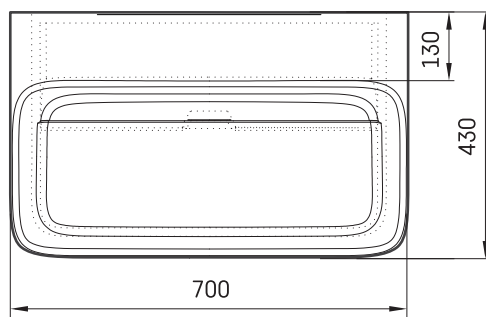

## ТЕХНІЧНА ІНФОРМАЦІЯ

Матеріал: Литий камінь

Код продукту: IQUA/01

Колір: Glossy Clay

Розмір: 700 x 430 мм, h = 137 мм

Вага: 15 кг

## ТЕХНІЧНІ КРИСЛЕННЯ

- LV leteicamā grīdas drenāžas zona
- LT kanalizacijos įvado montavimo grindyse zona
- EE Soovituslik põranda dreenaazi asukoht
- EN Suggested floor drainage area
- RU Рекомендуемое место расположения дренажа в полу
- UA Зона підключення каналізації, що рекомендується
- PL Sugerowany obszar дренаżu