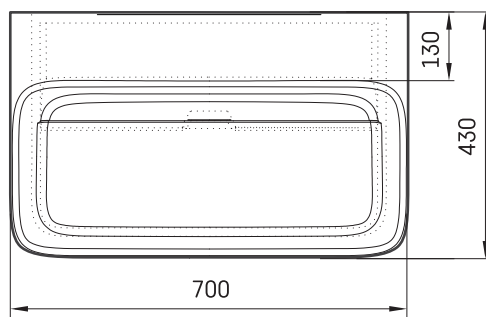

Quadro

ТЕХНІЧНА ІНФОРМАЦІЯ

Матеріал: Литий камінь

Код продукту: IQUA/00

Колір: Glossy Alpine White

Розмір: 700 x 430 мм, h = 137 мм

Вага: 15 кг

ТЕХНІЧНІ КРИСЛЕННЯ

- LV Ieteicamā grīdas drenāžas zona
- LT kanalizacijos įvado montavimo grindyse zona
- EE Soovitustlik põranda dreneazi asukoht
- EN Suggested floor drainage area
- RU Рекомендуемое место расположения дренажа в полу
- UA Зона підключення каналізації, що рекомендується
- PL Sugerowany obszar drenażu