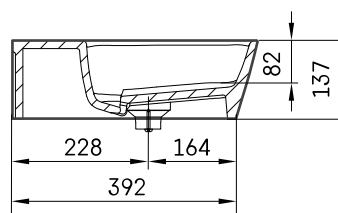

Quadro

ТЕХНІЧНА ІНФОРМАЦІЯ

Матеріал: Литий камінь

Код продукту: IQUA/00

Колір: Glossy Alpine White

Розмір: 700 x 430 мм, h = 137 мм

Вага: 15 кг

ТЕХНІЧНІ КРИСЛЕННЯ

- LV Ieteicamā grīdas drenāžas zona
- LT kanalizacijos įvado montavimo grindyse zona
- EE Soovitustlik põranda dreneazi asukoht
- EN Suggested floor drainage area
- RU Рекомендуемое место расположения дренажа в полу
- UA Зона підключення каналізації, що рекомендується
- PL Sugerowany obszar drenażu