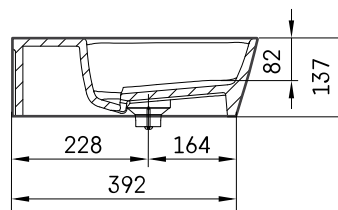

ТЕХНІЧНІ КРИСЛЕННЯ

Ūnijas iela 12a,
Rīga, Latvija

Переглянути товар: