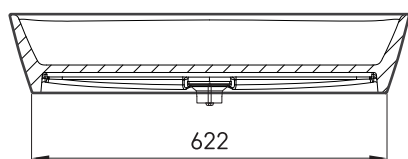

ТЕХНІЧНІ КРИСЛЕННЯ

Ūnijas iela 12a,
Rīga, Latvija

Переглянути товар: