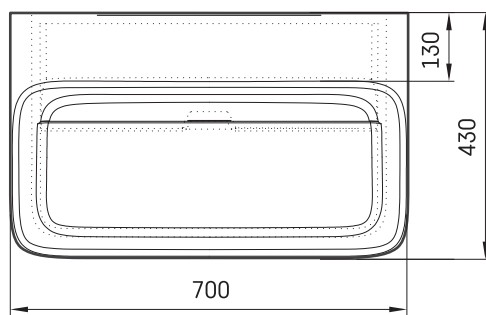

ТЕХНІЧНІ КРИСЛЕННЯ

Ūnijas iela 12a,
Rīga, Latvija

Переглянути товар: