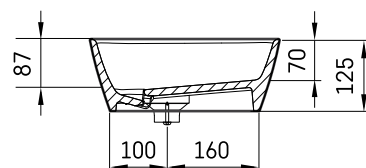

ТЕХНІЧНІ КРИСЛЕННЯ

Ūnijas iela 12a,
Rīga, Latvija

Переглянути товар: