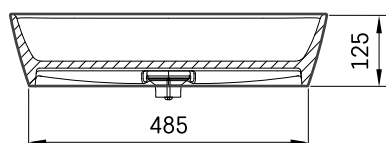

ТЕХНІЧНІ КРИСЛЕННЯ

Ūnijas iela 12a,
Rīga, Latvija

Переглянути товар: