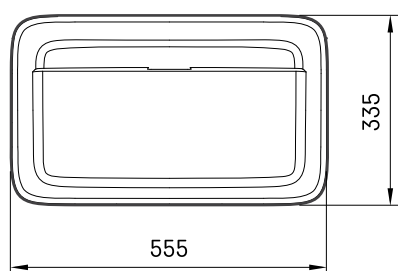

ТЕХНІЧНІ КРИСЛЕННЯ

Ūnijas iela 12a,
Rīga, Latvija

Переглянути товар: