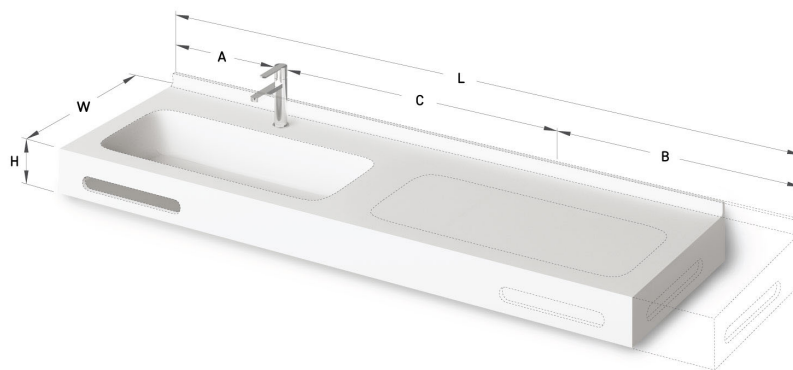

Quadro MTM

ТЕХНІЧНА ІНФОРМАЦІЯ

Розмір: 800-2200 x 450-550 мм, h = 25-150 мм

Сегмент продукту:  MTM

ТЕХНІЧНІ КРИСЛЕННЯ

Ūnijas iela 12a,
Rīga, Latvija

Переглянути товар: