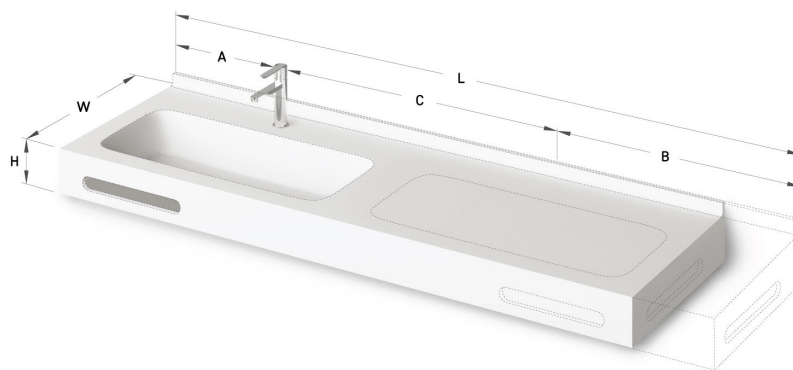

Quadro MTM

ТЕХНІЧНА ІНФОРМАЦІЯ

Розмір: 800 x 450 мм, h = 25 мм

ТЕХНІЧНІ КРИСЛЕННЯ

Ūnijas iela 12a,
Rīga, Latvija

Переглянути товар:

Ūnijas iela 12a,
Rīga, Latvija

Переглянути товар: