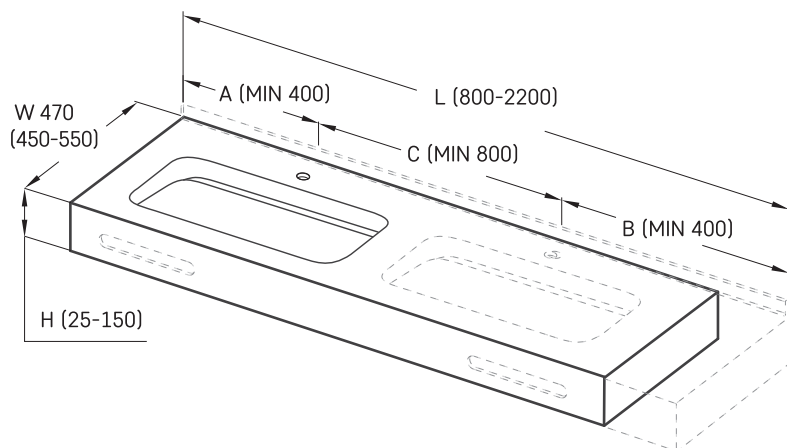

Quadro MTM

ТЕХНІЧНА ІНФОРМАЦІЯ

Розмір: 800-2200 x 450-550 мм, h = 25-150 мм

Сегмент продукту:  MTM

ТЕХНІЧНІ КРИСЛЕННЯ

Ūnijas iela 12a,
Rīga, Latvija

Переглянути товар: