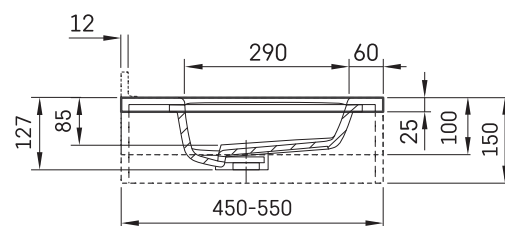

ТЕХНІЧНІ КРИСЛЕННЯ

Ūnijas iela 12a,
Rīga, Latvija

Переглянути товар: