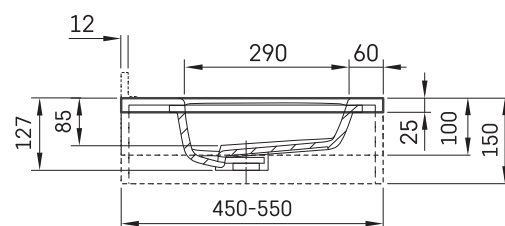

Quadro MTM

ТЕХНІЧНА ІНФОРМАЦІЯ

Розмір: 800-2200 x 450-550 мм, h = 25-150 мм

Сегмент продукту:  MTM

ТЕХНІЧНІ КРИСЛЕННЯ

Ūnijas iela 12a,
Rīga, Latvija

Переглянути товар: