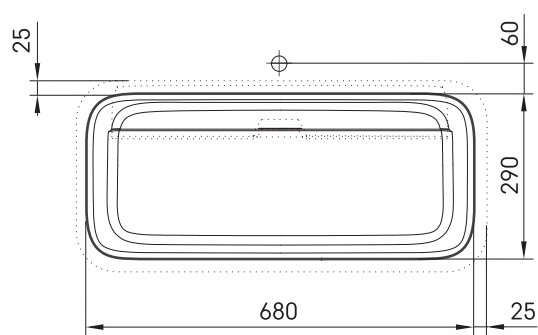

ТЕХНІЧНІ КРИСЛЕННЯ

Ūnijas iela 12a,
Rīga, Latvija

Переглянути товар: