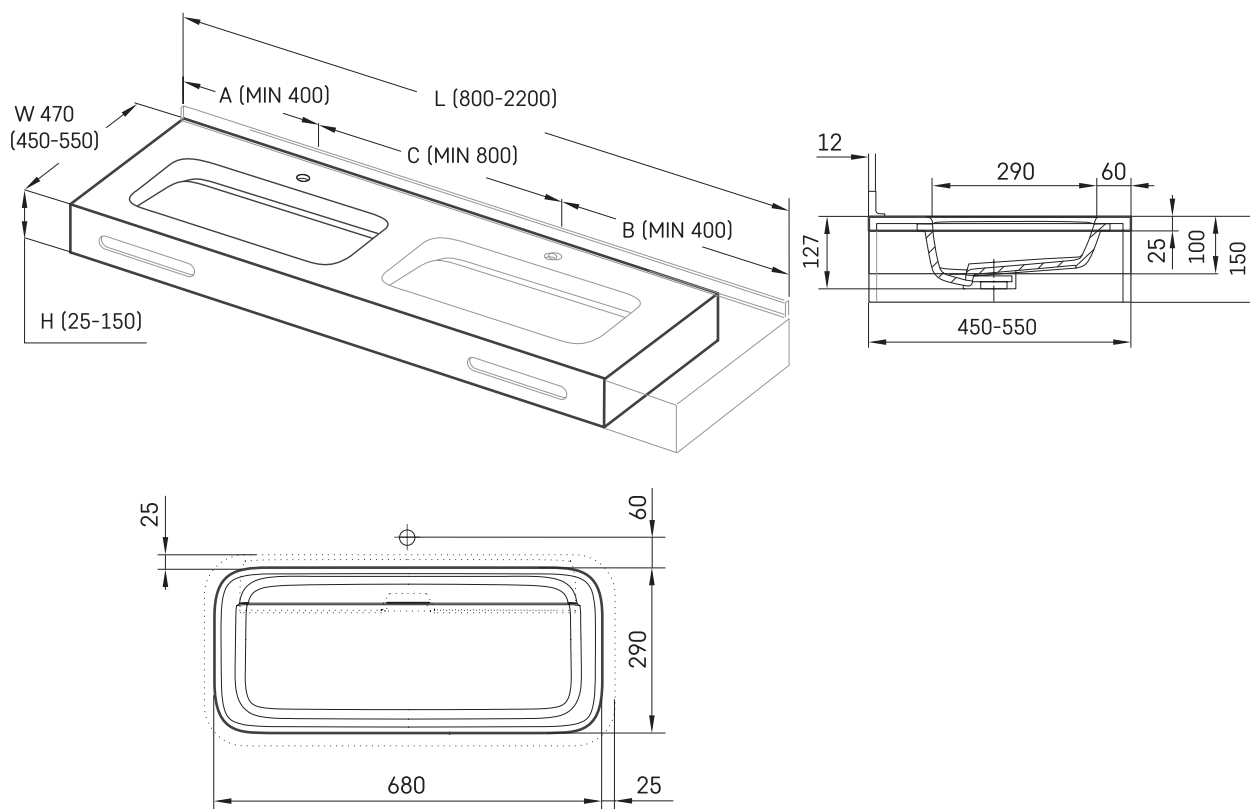

Quadro MTM

ТЕХНІЧНА ІНФОРМАЦІЯ

Розмір: 800 x 450-550 мм, h = 25-150 мм

ТЕХНІЧНІ КРИСЛЕННЯ

Ūnijas iela 12a,
Rīga, Latvija

Переглянути товар:

Ūnijas iela 12a,
Rīga, Latvija

Переглянути товар: