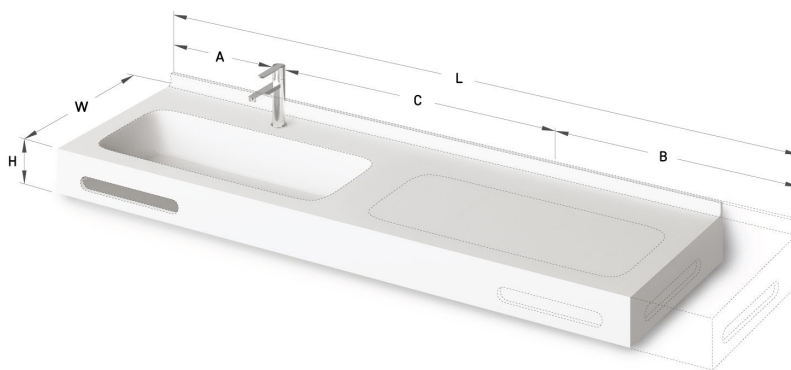

Quadro MTM

ТЕХНІЧНА ІНФОРМАЦІЯ

Розмір: 800 x 450-550 мм, h = 25-150 мм

ТЕХНІЧНІ КРИСЛЕННЯ

Ūnijas iela 12a,
Rīga, Latvija

Переглянути товар:

Ūnijas iela 12a,
Rīga, Latvija

Переглянути товар: