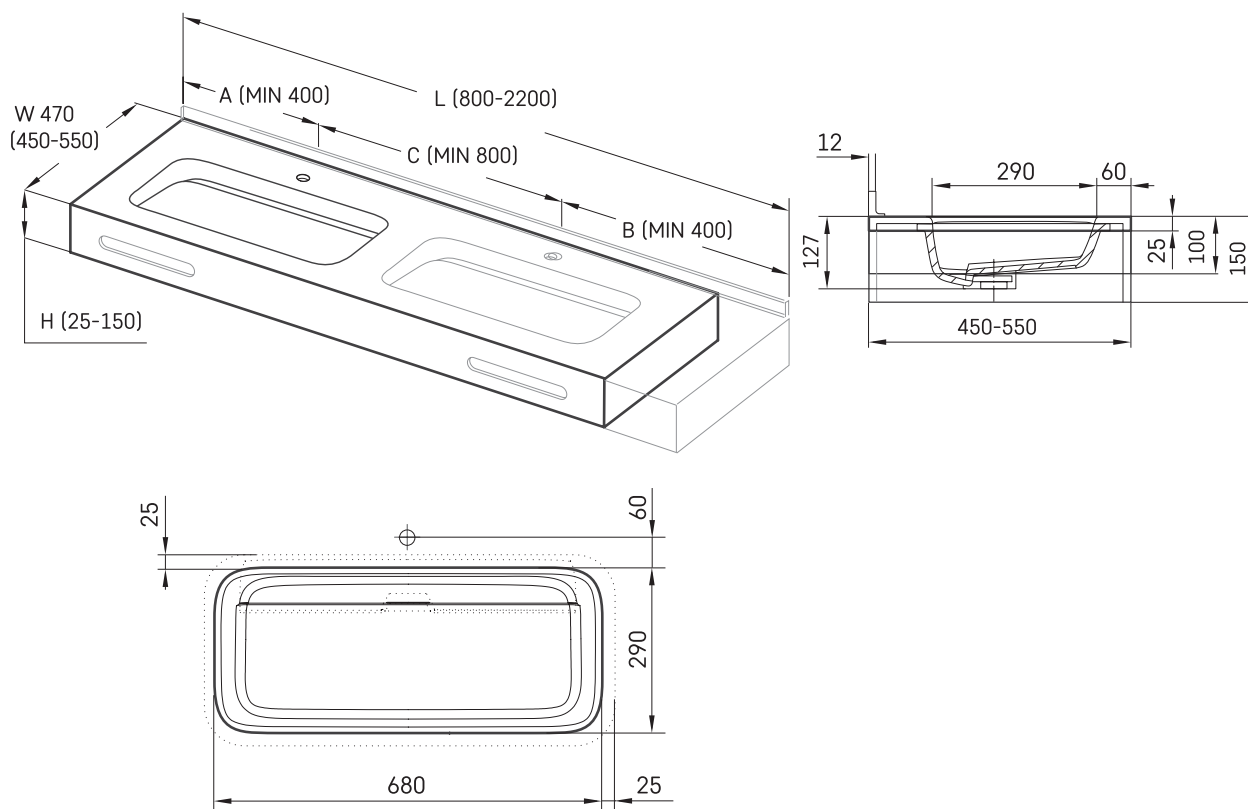

Quadro MTM

ТЕХНІЧНА ІНФОРМАЦІЯ

Розмір: 800 x 450 мм, h = 25 мм

ТЕХНІЧНІ КРИСЛЕННЯ

Ūnijas iela 12a,
Rīga, Latvija

Переглянути товар:

Ūnijas iela 12a,
Rīga, Latvija

Переглянути товар: