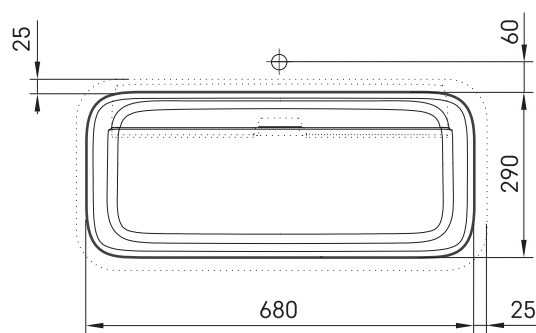

Quadro MTM

ТЕХНІЧНА ІНФОРМАЦІЯ

Розмір: 800-2200 x 450-550 мм, h = 25-150 мм

Сегмент продукту:  MTM

ТЕХНІЧНІ КРИСЛЕННЯ

Ūnijas iela 12a,
Rīga, Latvija

Переглянути товар: