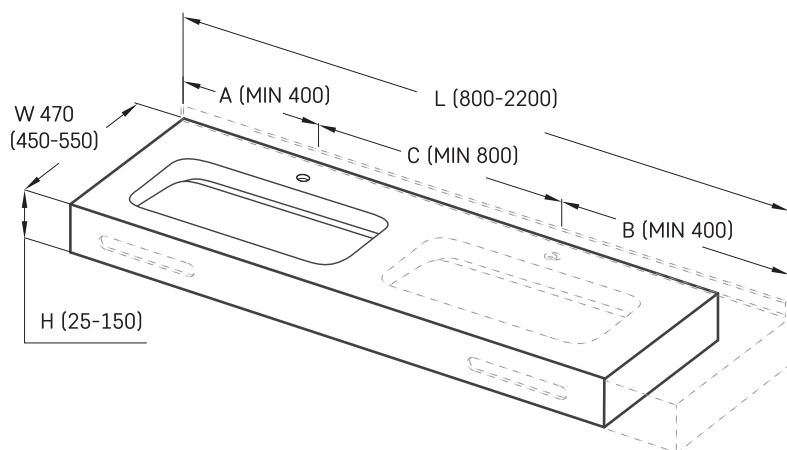

ТЕХНІЧНІ КРИСЛЕННЯ

Ūnijas iela 12a,
Rīga, Latvija

Переглянути товар: