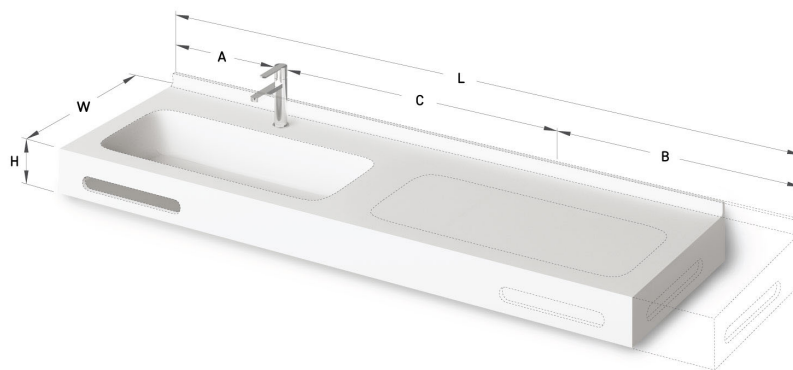

# Quadro MTM

## ТЕХНІЧНА ІНФОРМАЦІЯ

Розмір: 800-2200 x 450-550 мм, h = 25-150 мм