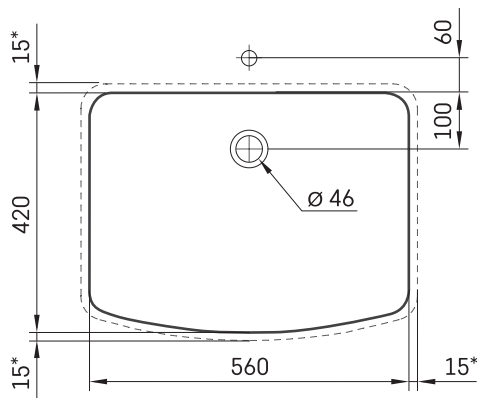

Piano MTM

ТЕХНІЧНА ІНФОРМАЦІЯ

Розмір: 700 x 550-600 мм, h = 25-150 мм

ТЕХНІЧНІ КРИСЛЕННЯ

Ūnijas iela 12a,
Rīga, Latvija

Переглянути товар:

Ūnijas iela 12a,
Rīga, Latvija

Переглянути товар: