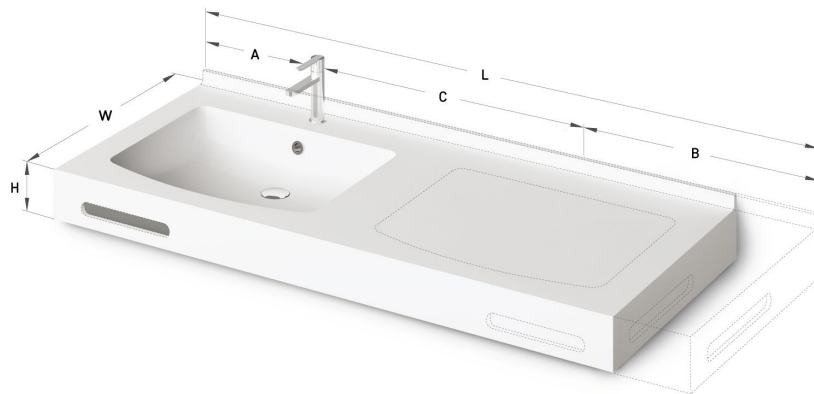

Piano MTM

ТЕХНІЧНА ІНФОРМАЦІЯ

Розмір: 700 x 550-600 мм, h = 25-150 мм

ТЕХНІЧНІ КРИСЛЕННЯ

Ūnijas iela 12a,
Rīga, Latvija

Переглянути товар:

Ūnijas iela 12a,
Rīga, Latvija

Переглянути товар: