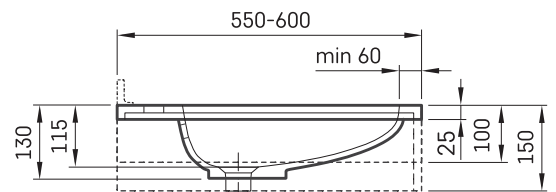

Piano MTM

ТЕХНІЧНА ІНФОРМАЦІЯ

Розмір: 700-2200 x 550-600 мм, h = 25-150 мм

Сегмент продукту:  MTM

ТЕХНІЧНІ КРИСЛЕННЯ

Ūnijas iela 12a,
Rīga, Latvija

Переглянути товар: