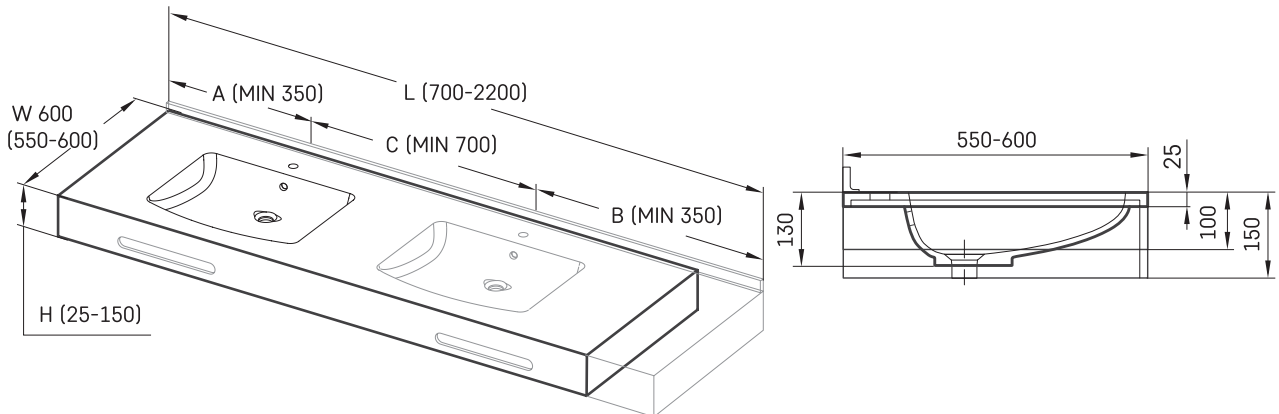

Piano MTM

ТЕХНІЧНА ІНФОРМАЦІЯ

Розмір: 700 x 550-600 мм, h = 25-150 мм

ТЕХНІЧНІ КРИСЛЕННЯ

Ūnijas iela 12a,
Rīga, Latvija

Переглянути товар:

Ūnijas iela 12a,
Rīga, Latvija

Переглянути товар: