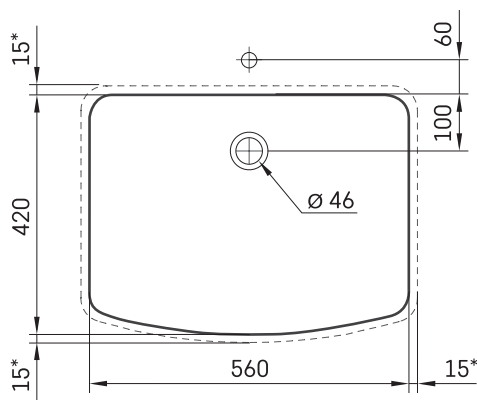

Piano MTM

ТЕХНІЧНА ІНФОРМАЦІЯ

Розмір: 700 x 550 мм, h = 25 мм

ТЕХНІЧНІ КРИСЛЕННЯ

Ūnijas iela 12a,
Rīga, Latvija

Переглянути товар:

Ūnijas iela 12a,
Rīga, Latvija

Переглянути товар: