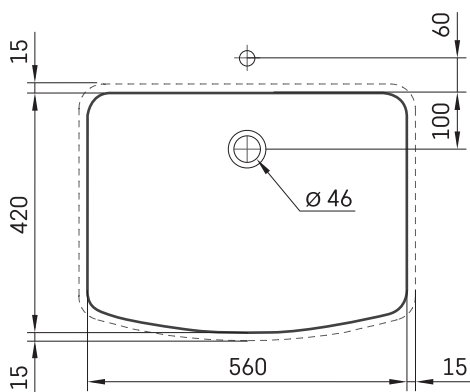

Piano MTM

ТЕХНІЧНА ІНФОРМАЦІЯ

Розмір: 700-2200 x 550-600 мм, h = 25-150 мм

Сегмент продукту:  MTM

ТЕХНІЧНІ КРИСЛЕННЯ

Ūnijas iela 12a,
Rīga, Latvija

Переглянути товар: