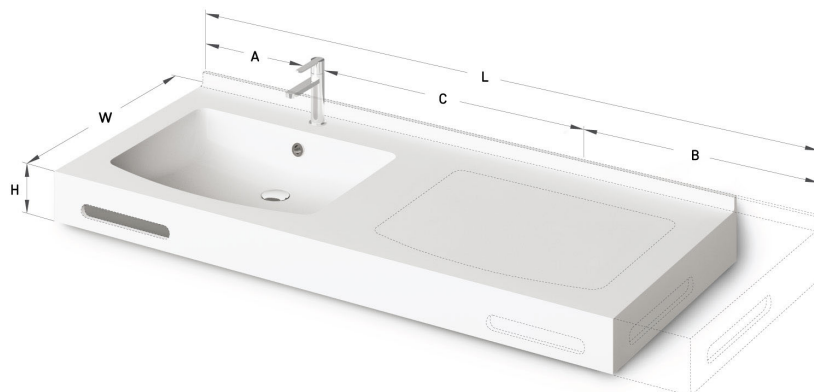

Piano MTM

ТЕХНІЧНА ІНФОРМАЦІЯ

Розмір: 700 x 550 мм, h = 25 мм

ТЕХНІЧНІ КРИСЛЕННЯ

Ūnijas iela 12a,
Rīga, Latvija

Переглянути товар:

Ūnijas iela 12a,
Rīga, Latvija

Переглянути товар: