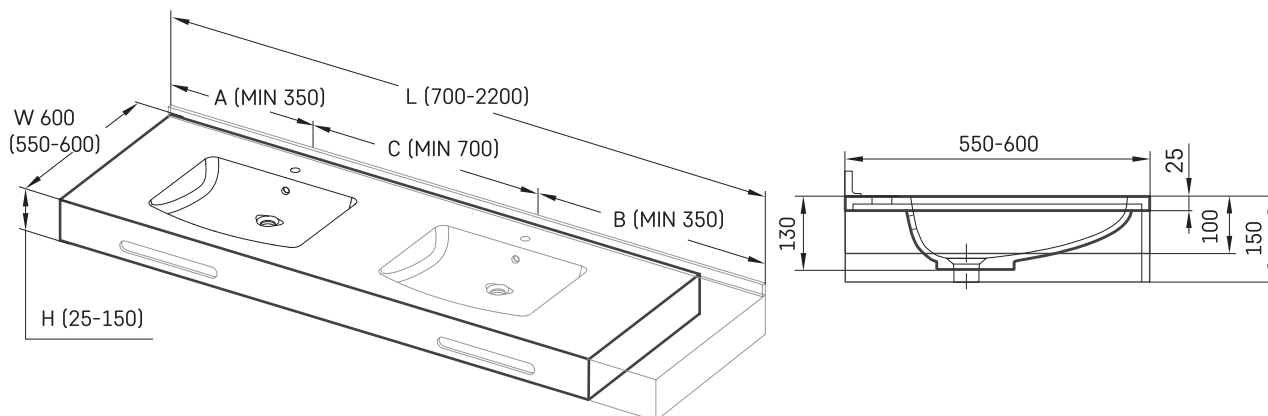

Piano MTM

ТЕХНІЧНА ІНФОРМАЦІЯ

Розмір: 700 x 550 мм, h = 25 мм

ТЕХНІЧНІ КРИСЛЕННЯ

Ūnijas iela 12a,
Rīga, Latvija

Переглянути товар:

Ūnijas iela 12a,
Rīga, Latvija

Переглянути товар: