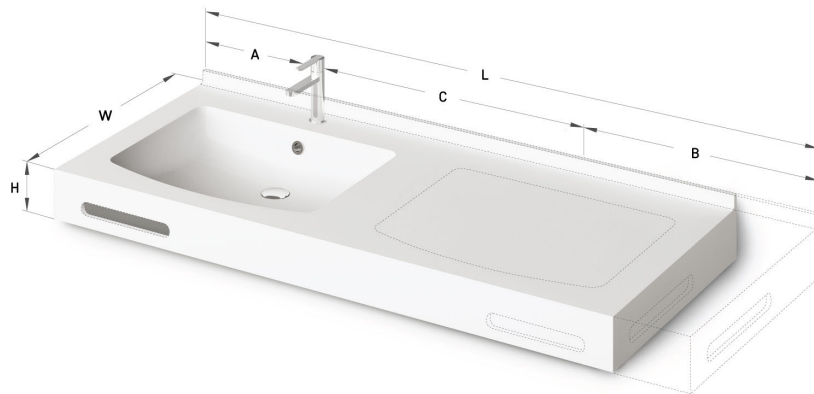

Piano MTM

ТЕХНІЧНА ІНФОРМАЦІЯ

Розмір: 700-2200 x 550-600 мм, h = 25-150 мм

Сегмент продукту:  MTM

ТЕХНІЧНІ КРИСЛЕННЯ

Ūnijas iela 12a,
Rīga, Latvija

Переглянути товар: