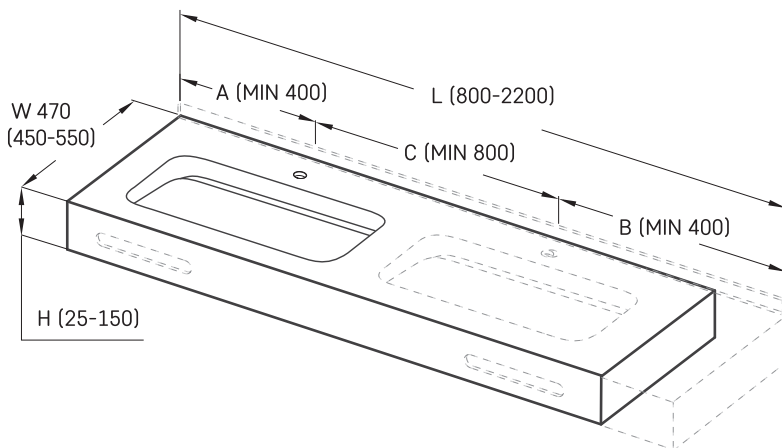

Piano MTM

ТЕХНІЧНА ІНФОРМАЦІЯ

Розмір: 700-2200 x 550-600 мм, h = 25-150 мм

Сегмент продукту:  MTM

ТЕХНІЧНІ КРИСЛЕННЯ

Ūnijas iela 12a,
Rīga, Latvija

Переглянути товар: