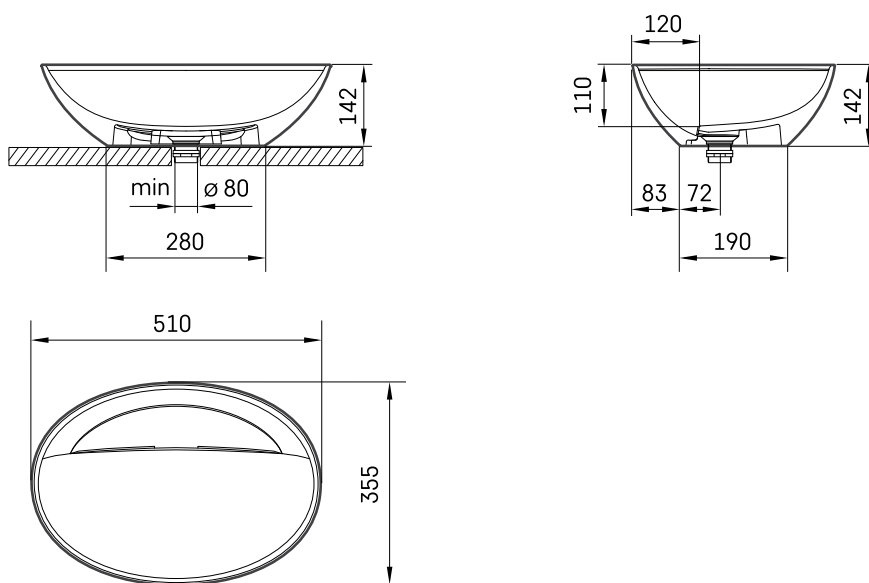

ТЕХНІЧНІ КРИСЛЕННЯ

Ūnijas iela 12a,
Rīga, Latvija

Переглянути товар: