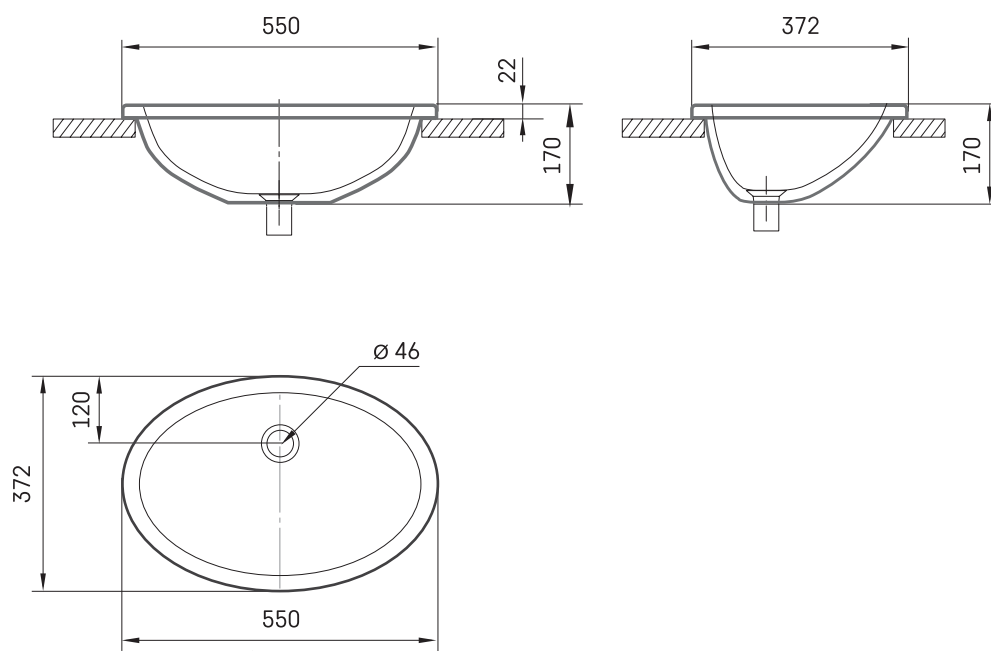

ТЕХНІЧНІ КРИСЛЕННЯ