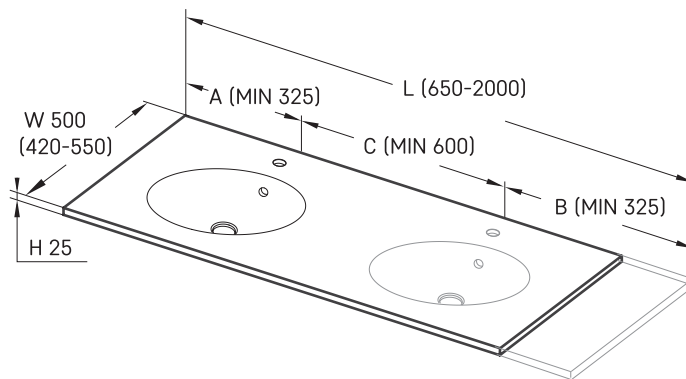

OVO MTM CS

ТЕХНІЧНА ІНФОРМАЦІЯ

Розмір: 650 x 420-550 мм, h = 25 мм

Додаткові:

Кронштейн 400 мм: IZKSS400GB1/00

Кронштейн 480 мм: IZKSS480GB1/00

ТЕХНІЧНІ КРИСЛЕННЯ

Переглянути товар: