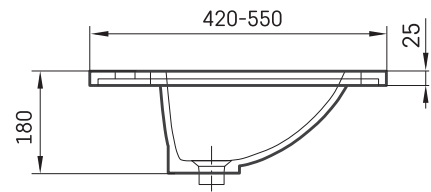

OVO MTM CS

ТЕХНІЧНА ІНФОРМАЦІЯ

Розмір: 650 x 420-550 мм, h = 25 мм

Додаткові:

Кронштейн 400 мм: IZKSS400GB1/00

Кронштейн 480 мм: IZKSS480GB1/00

ТЕХНІЧНІ КРИСЛЕННЯ

Переглянути товар: