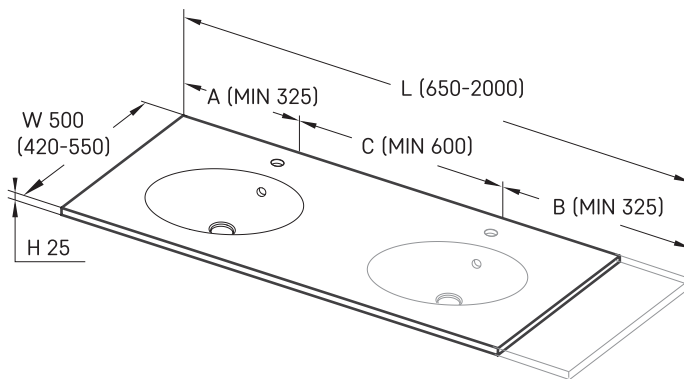

OVO MTM CS

ТЕХНІЧНА ІНФОРМАЦІЯ

Розмір: 650 x 420 мм, h = 25 мм

Додаткові:

Кронштейн 400 мм: IZKSS400GB1/00

Кронштейн 480 мм: IZKSS480GB1/00

ТЕХНІЧНІ КРИСЛЕННЯ

Переглянути товар: