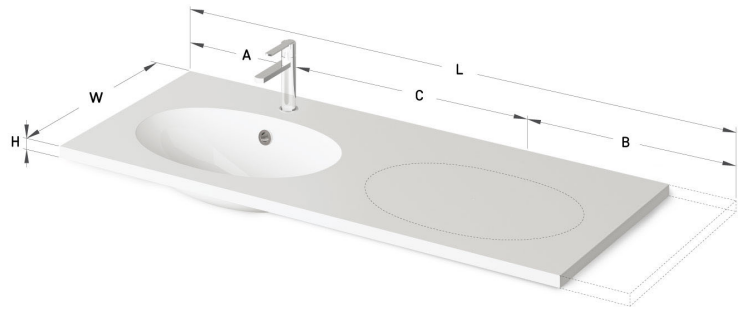

OVO MTM CS

ТЕХНІЧНА ІНФОРМАЦІЯ

Розмір: 650 x 420 мм, h = 25 мм

Додаткові:

Кронштейн 400 мм: IZKSS400GB1/00

Кронштейн 480 мм: IZKSS480GB1/00

ТЕХНІЧНІ КРИСЛЕННЯ

Переглянути товар: