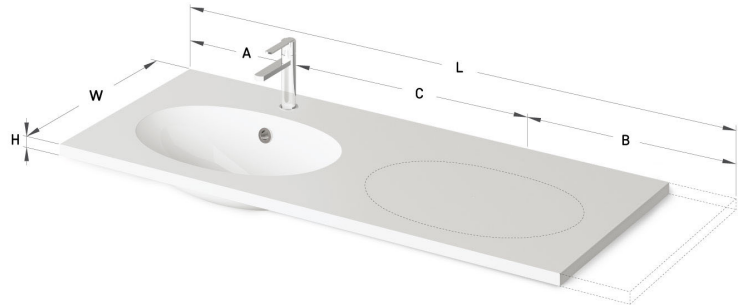

OVO MTM CS

ТЕХНІЧНА ІНФОРМАЦІЯ

Розмір: 650 x 420-550 мм, h = 25 мм

Додаткові:

Кронштейн 400 мм: IZKSS400GB1/00

Кронштейн 480 мм: IZKSS480GB1/00

ТЕХНІЧНІ КРИСЛЕННЯ

Переглянути товар: