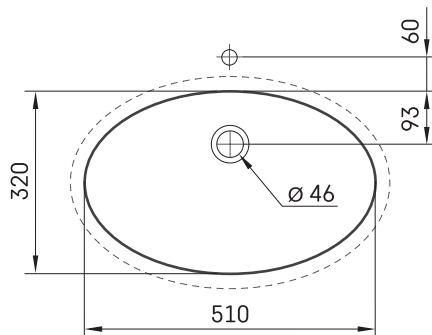

OVO MTM CS

ТЕХНІЧНА ІНФОРМАЦІЯ

Розмір: 650 x 420 мм, h = 25 мм

Додаткові:

Кронштейн 400 мм: IZKSS400GB1/00

Кронштейн 480 мм: IZKSS480GB1/00

ТЕХНІЧНІ КРИСЛЕННЯ

Переглянути товар: