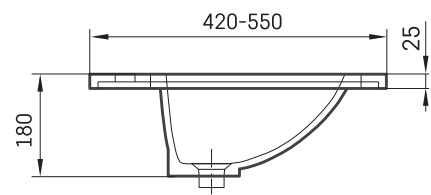

OVO MTM CS

ТЕХНІЧНА ІНФОРМАЦІЯ

Розмір: 650 x 420 мм, h = 25 мм

Додаткові:

Кронштейн 400 мм: IZKSS400GB1/00

Кронштейн 480 мм: IZKSS480GB1/00

ТЕХНІЧНІ КРИСЛЕННЯ

Переглянути товар: