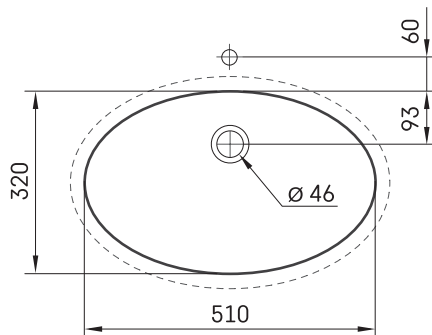

OVO MTM CS

ТЕХНІЧНА ІНФОРМАЦІЯ

Розмір: 650 x 420-550 мм, h = 25 мм

Додаткові:

Кронштейн 400 мм: IZKSS400GB1/00

Кронштейн 480 мм: IZKSS480GB1/00

ТЕХНІЧНІ КРИСЛЕННЯ

Переглянути товар: